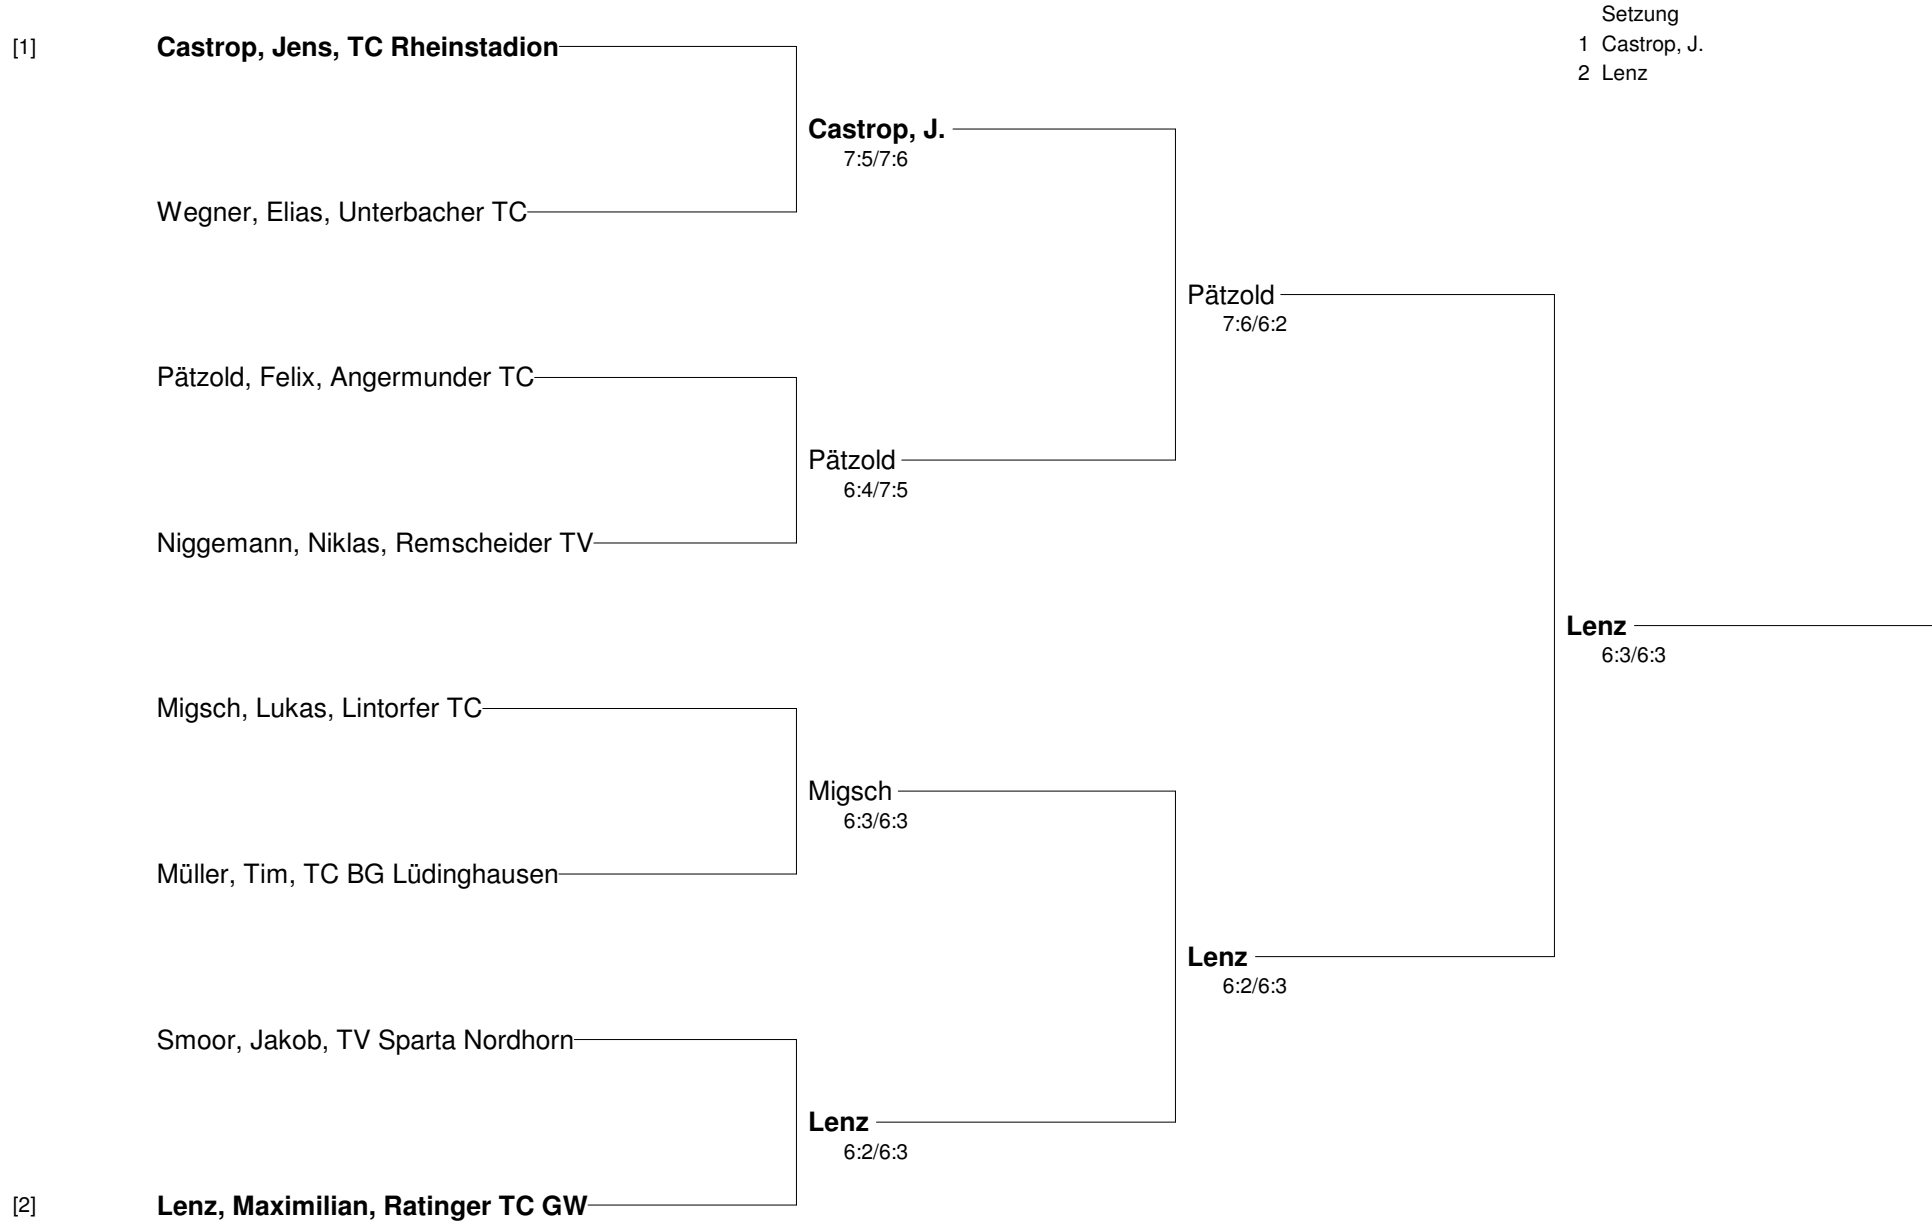

**Frühjahrs-Mini-Cup
am 16./17. April 2011
Junioren U9 Endrunde**

**Frühjahrs-Mini-Cup
am 16./17. April 2011
Junioren U9 Vorrunde**

**Junioren U9 Vorrunde
Gruppe 1**

	Popovic Alexander (3.)	Pätzold Felix (1.)	Müller Tim (2.)
Popovic, Alexander TC Babcock Oberhausen		4:6/5:7	6:7/6:4/5:7
Pätzold, Felix Angermunder TC	6:4/7:5		6:2/6:3
Müller, Tim TC BG Lüdinghausen	7:6/4:6/7:5	2:6/3:6	