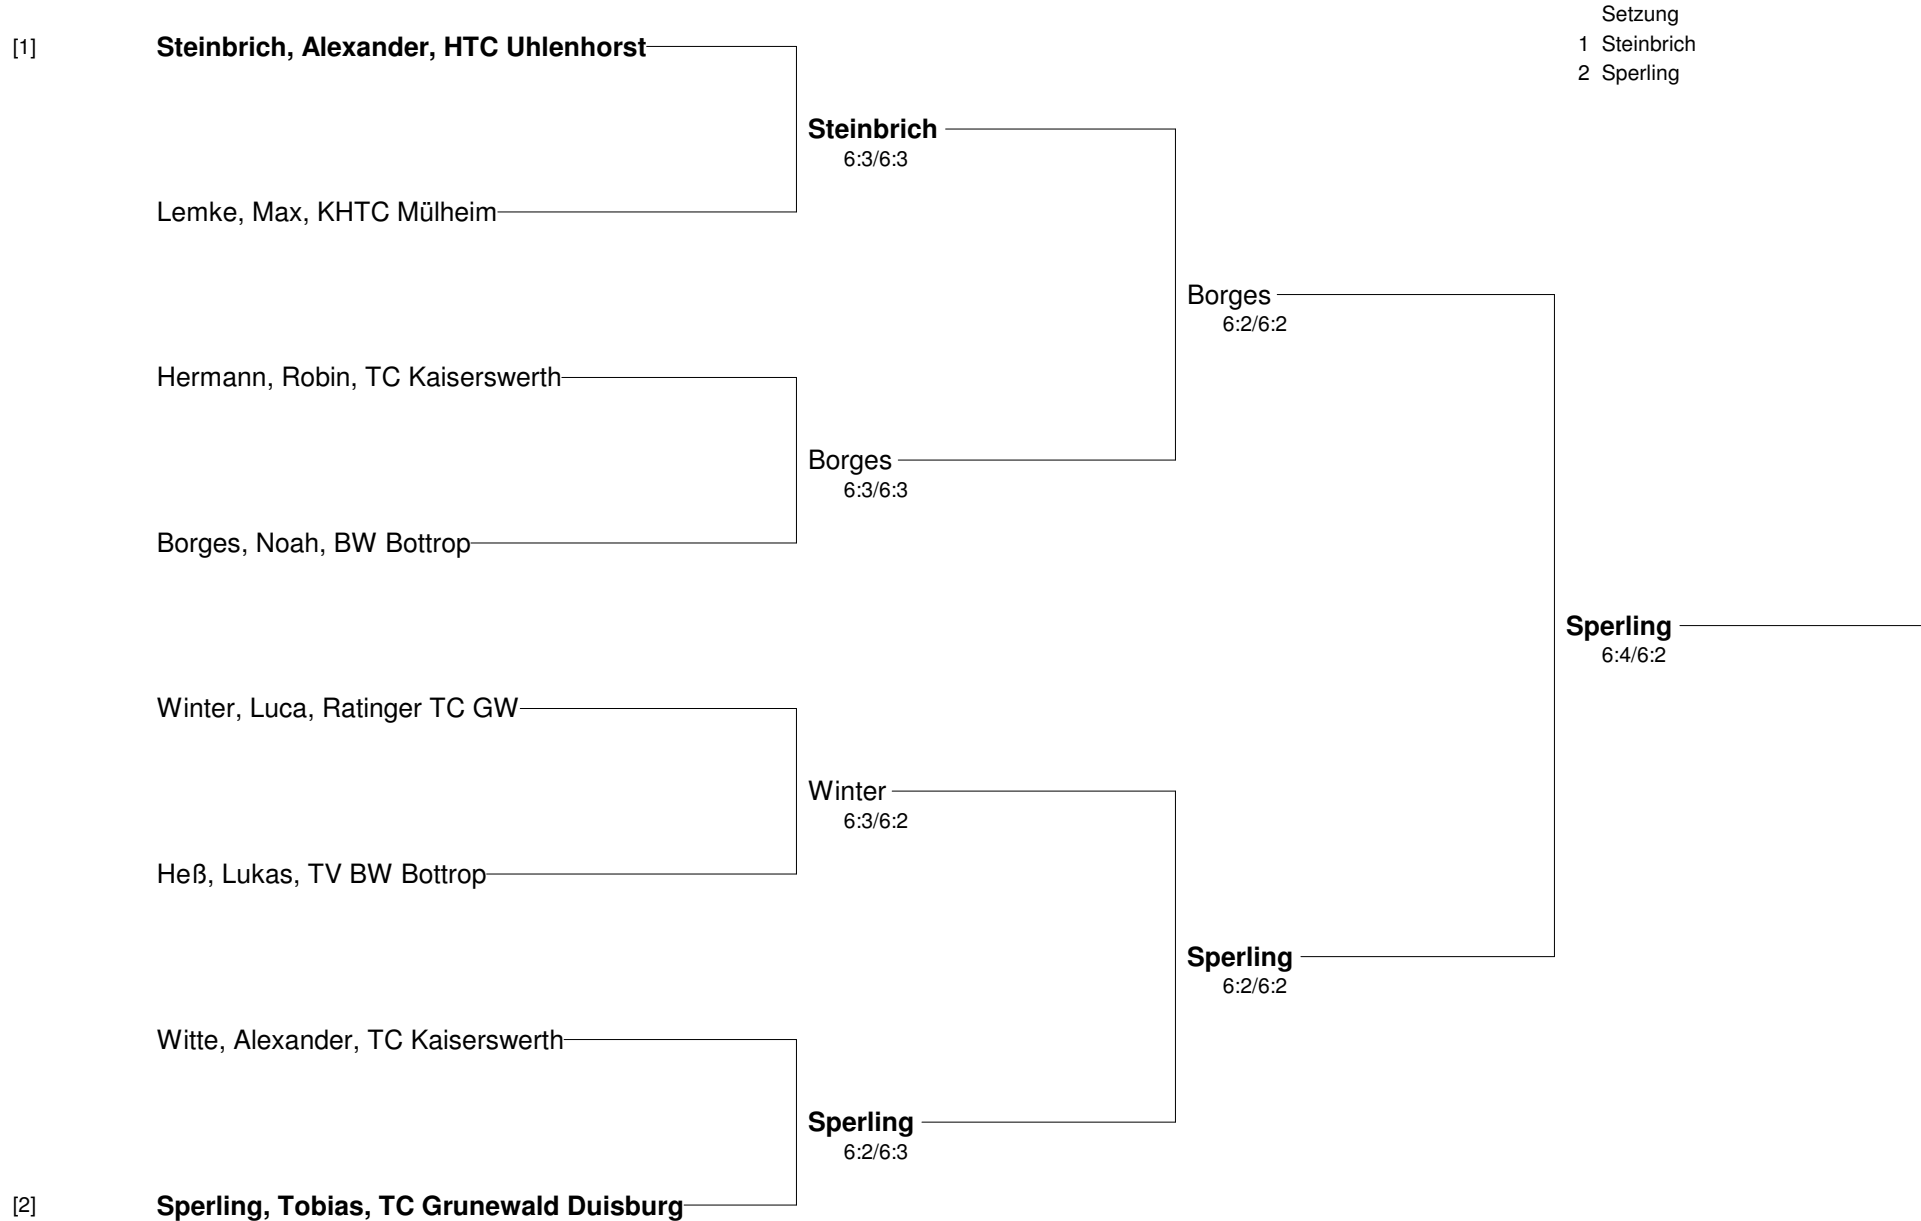

**Frühjahrs-Mini-Cup
am 16./17. April 2011
Junioren U10 Endrunde**