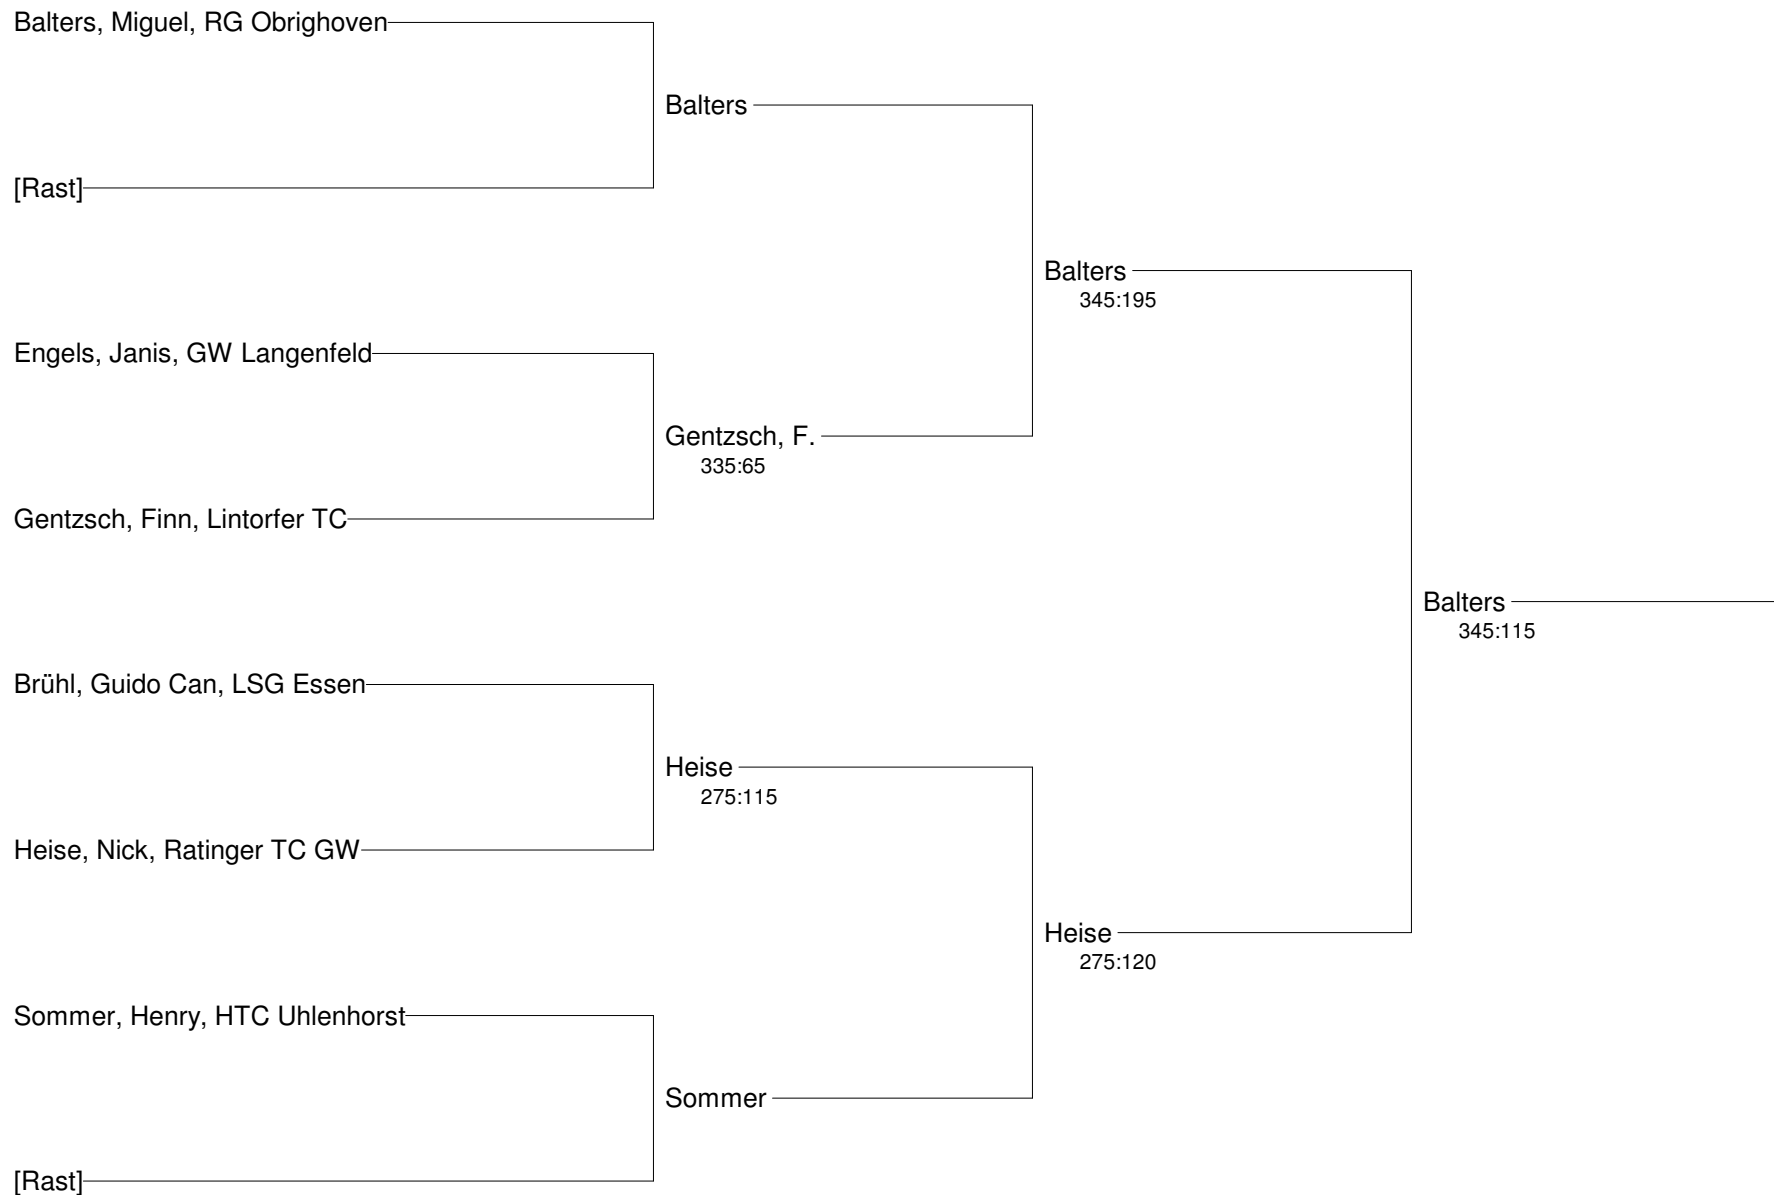

**PMTR-Weihnachts-Mini-Cup
vom 17. bis 19. Dezember 2011
Juniorinnen U10**

**PMTR-Weihnachts-Mini-Cup
vom 17. bis 19. Dezember 2011
Junioren U11**

**PMTR-Weihnachts-Mini-Cup
vom 17. bis 19. Dezember 2011
Junioren U11 Nebenrunde**

**PMTR-Weihnachts-Mini-Cup
vom 17. bis 19. Dezember 2011
Juniorinnen U11**

- Setzung
1 Böhner
2 Heime
3 Hollstein
4 Totic

**PMTR-Weihnachts-Mini-Cup
vom 17. bis 19. Dezember 2011
Junioren U10 Nebenrunde**