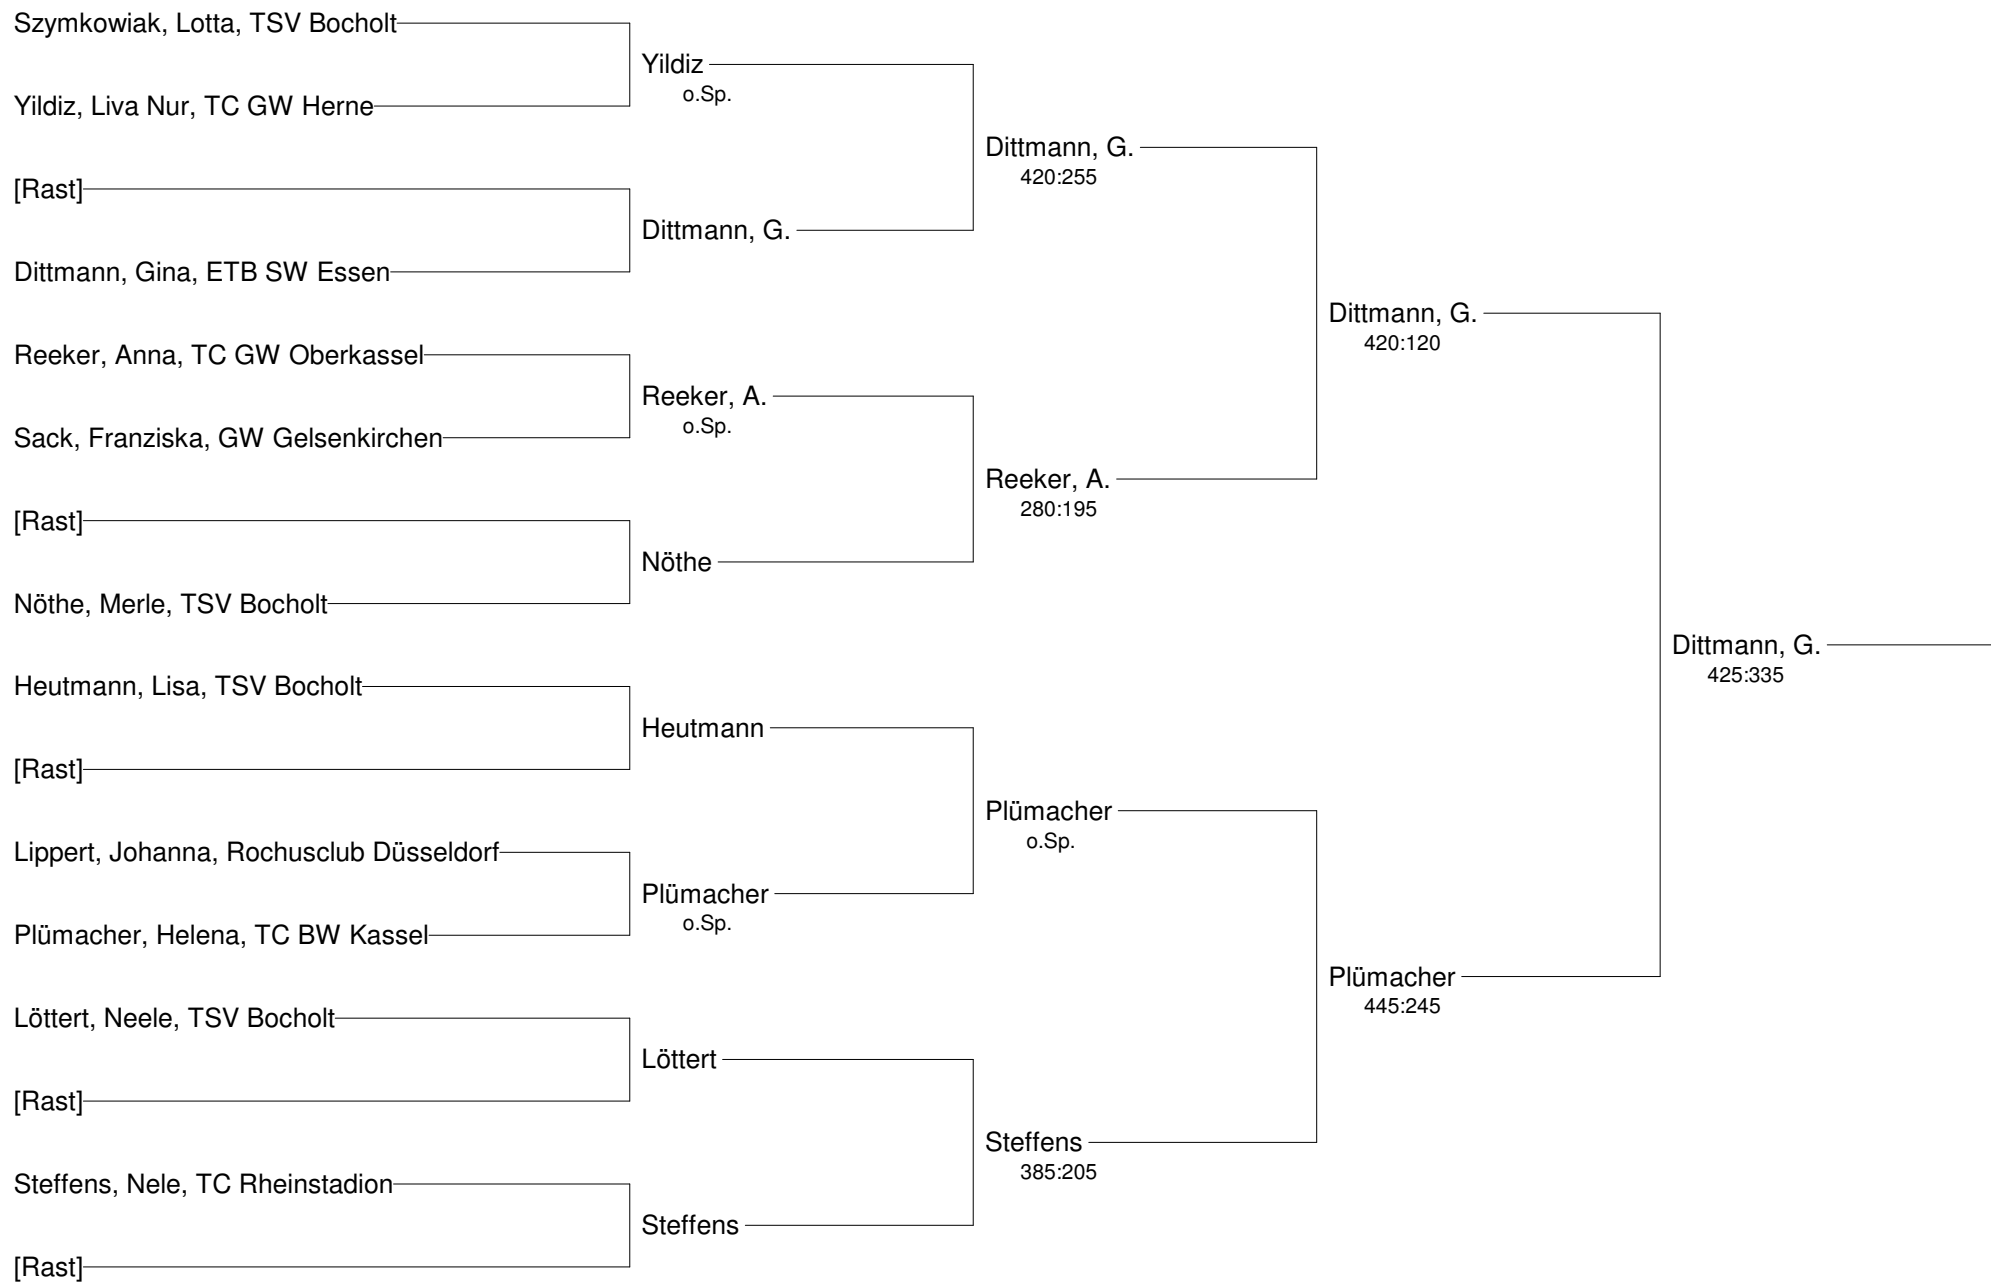

**PMTR-Weihnachts-Mini-Cup
vom 17. bis 19. Dezember 2011
Junioren U9**

**PMTR-Weihnachts-Mini-Cup
vom 17. bis 19. Dezember 2011
Juniorinnen U9**

**PMTR-Weihnachts-Mini-Cup
vom 17. bis 19. Dezember 2011
Junioren U10**

**PMTR-Weihnachts-Mini-Cup
vom 17. bis 19. Dezember 2011
Juniorinnen U10**

**PMTR-Weihnachts-Mini-Cup
vom 17. bis 19. Dezember 2011
Junioren U11**

**PMTR-Weihnachts-Mini-Cup
vom 17. bis 19. Dezember 2011
Junioren U11 Nebenrunde**

**PMTR-Weihnachts-Mini-Cup
vom 17. bis 19. Dezember 2011
Juniorinnen U11**

- Setzung
1 Böhner
2 Heime
3 Hollstein
4 Totic

**PMTR-Weihnachts-Mini-Cup
vom 17. bis 19. Dezember 2011
Junioren U10 Nebenrunde**