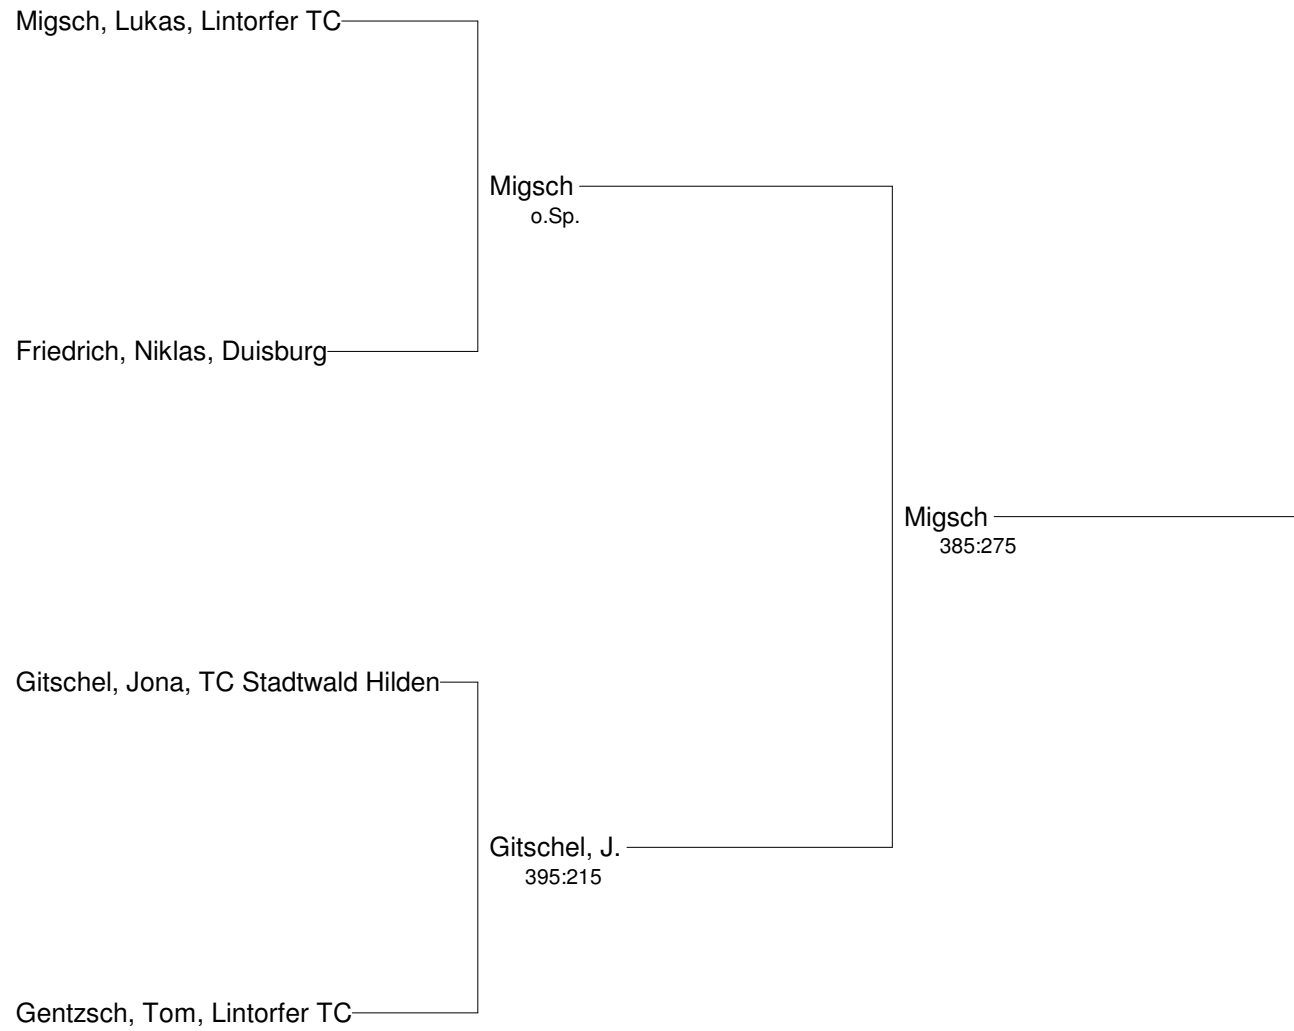

**PMTR-Weihnachts-Mini-Cup
vom 17. bis 19. Dezember 2011
Juniorinnen U10**

**PMTR-Weihnachts-Mini-Cup
vom 17. bis 19. Dezember 2011
Junioren U11**

**PMTR-Weihnachts-Mini-Cup
vom 17. bis 19. Dezember 2011
Junioren U11 Nebenrunde**

**PMTR-Weihnachts-Mini-Cup
vom 17. bis 19. Dezember 2011
Juniorinnen U11**

- Setzung
1 Böhner
2 Heime
3 Hollstein
4 Totic

**PMTR-Weihnachts-Mini-Cup
vom 17. bis 19. Dezember 2011
Junioren U10 Nebenrunde**

**PMTR-Weihnachts-Mini-Cup
vom 17. bis 19. Dezember 2011
Junioren U9 Nebenrunde**

**PMTR-Weihnachts-Mini-Cup
vom 17. bis 19. Dezember 2011
Juniorinnen U10 Nebenrunde**

**PMTR-Weihnachts-Mini-Cup
vom 17. bis 19. Dezember 2011
Juniorinnen U11 Nebenrunde**