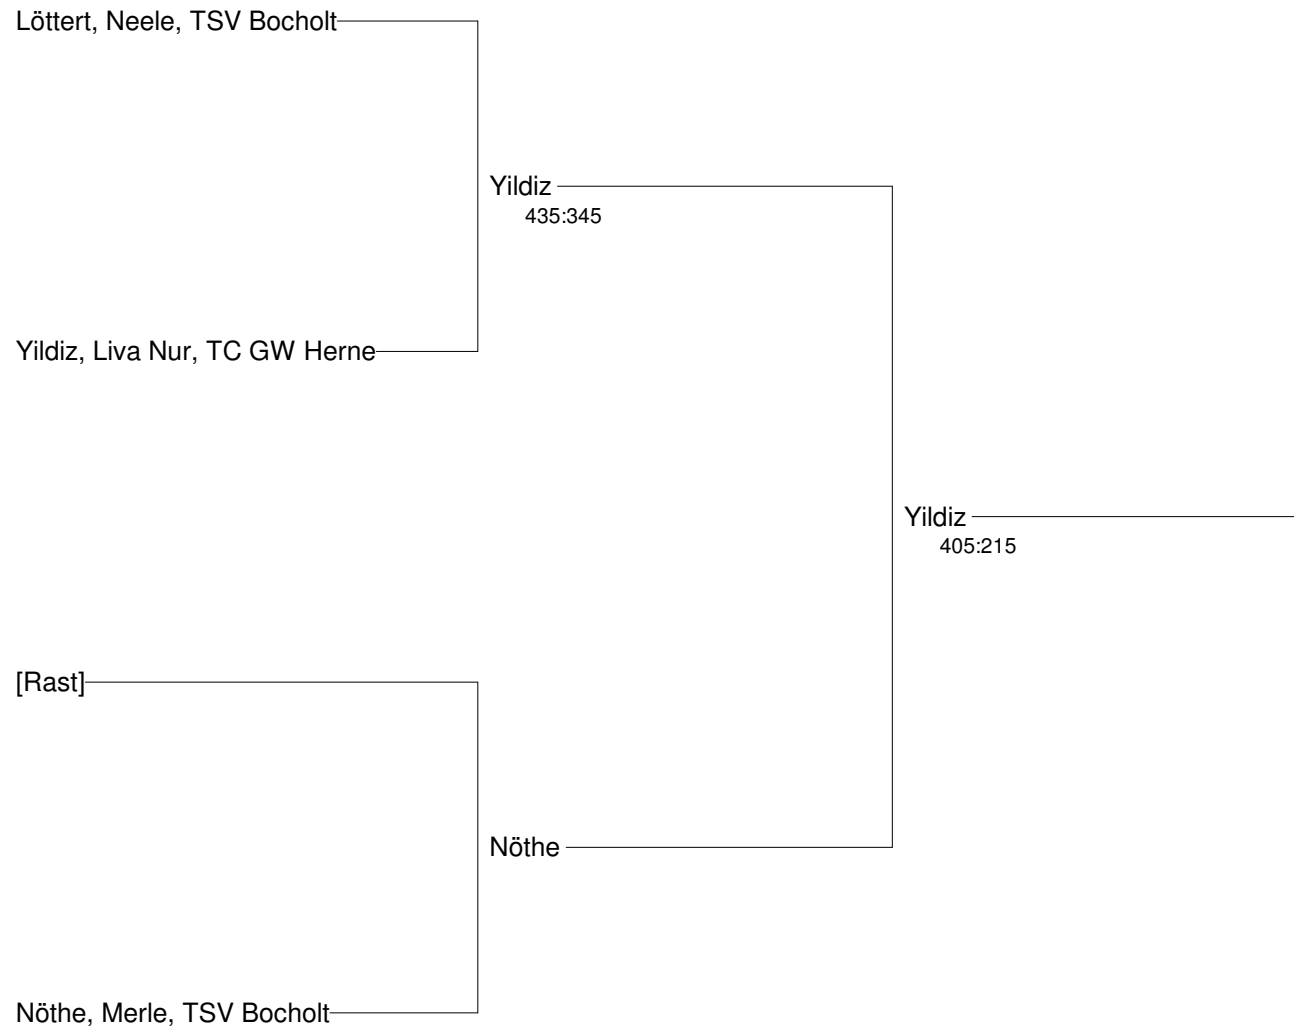

**PMTR-Weihnachts-Mini-Cup
vom 17. bis 19. Dezember 2011
Juniorinnen U10**

**PMTR-Weihnachts-Mini-Cup
vom 17. bis 19. Dezember 2011
Junioren U11**

**PMTR-Weihnachts-Mini-Cup
vom 17. bis 19. Dezember 2011
Junioren U11 Nebenrunde**

**PMTR-Weihnachts-Mini-Cup
vom 17. bis 19. Dezember 2011
Juniorinnen U11**

- Setzung
1 Böhner
2 Heime
3 Hollstein
4 Totic

**PMTR-Weihnachts-Mini-Cup
vom 17. bis 19. Dezember 2011
Junioren U10 Nebenrunde**

**PMTR-Weihnachts-Mini-Cup
vom 17. bis 19. Dezember 2011
Junioren U9 Nebenrunde**

**PMTR-Weihnachts-Mini-Cup
vom 17. bis 19. Dezember 2011
Juniorinnen U10 Nebenrunde**

**PMTR-Weihnachts-Mini-Cup
vom 17. bis 19. Dezember 2011
Juniorinnen U11 Nebenrunde**