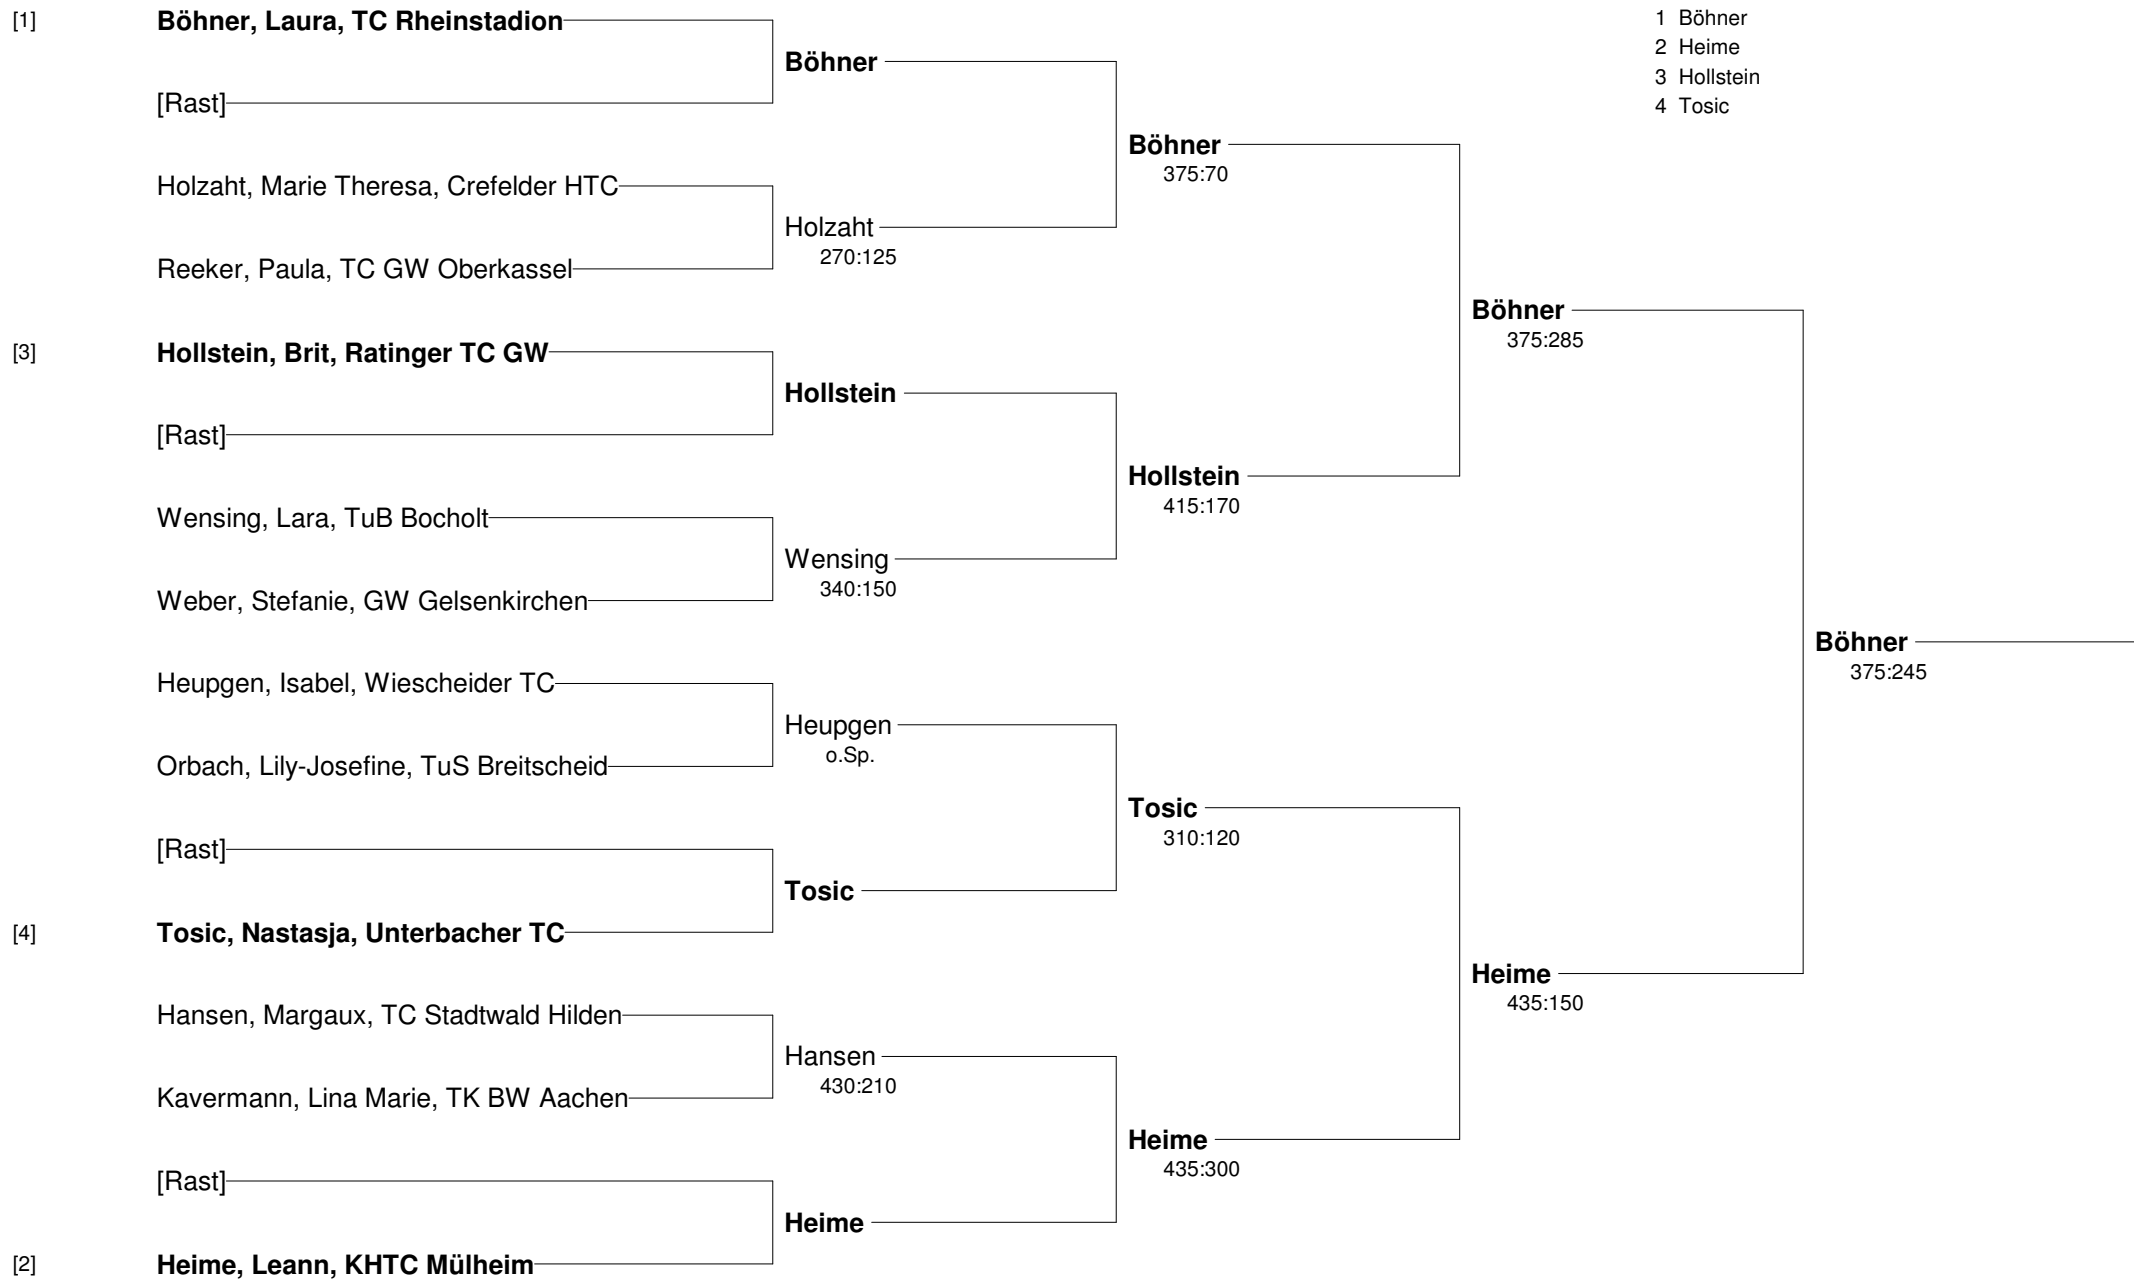

**PMTR-Weihnachts-Mini-Cup
vom 17. bis 19. Dezember 2011
Junioren U9**

**PMTR-Weihnachts-Mini-Cup
vom 17. bis 19. Dezember 2011
Juniorinnen U9**

**PMTR-Weihnachts-Mini-Cup
vom 17. bis 19. Dezember 2011
Junioren U10**

**PMTR-Weihnachts-Mini-Cup
vom 17. bis 19. Dezember 2011
Juniorinnen U10**

**PMTR-Weihnachts-Mini-Cup
vom 17. bis 19. Dezember 2011
Junioren U11**

**PMTR-Weihnachts-Mini-Cup
vom 17. bis 19. Dezember 2011
Junioren U11 Nebenrunde**

**PMTR-Weihnachts-Mini-Cup
vom 17. bis 19. Dezember 2011
Juniorinnen U11**

- Setzung
1 Böhner
2 Heime
3 Hollstein
4 Totic

**PMTR-Weihnachts-Mini-Cup
vom 17. bis 19. Dezember 2011
Junioren U10 Nebenrunde**