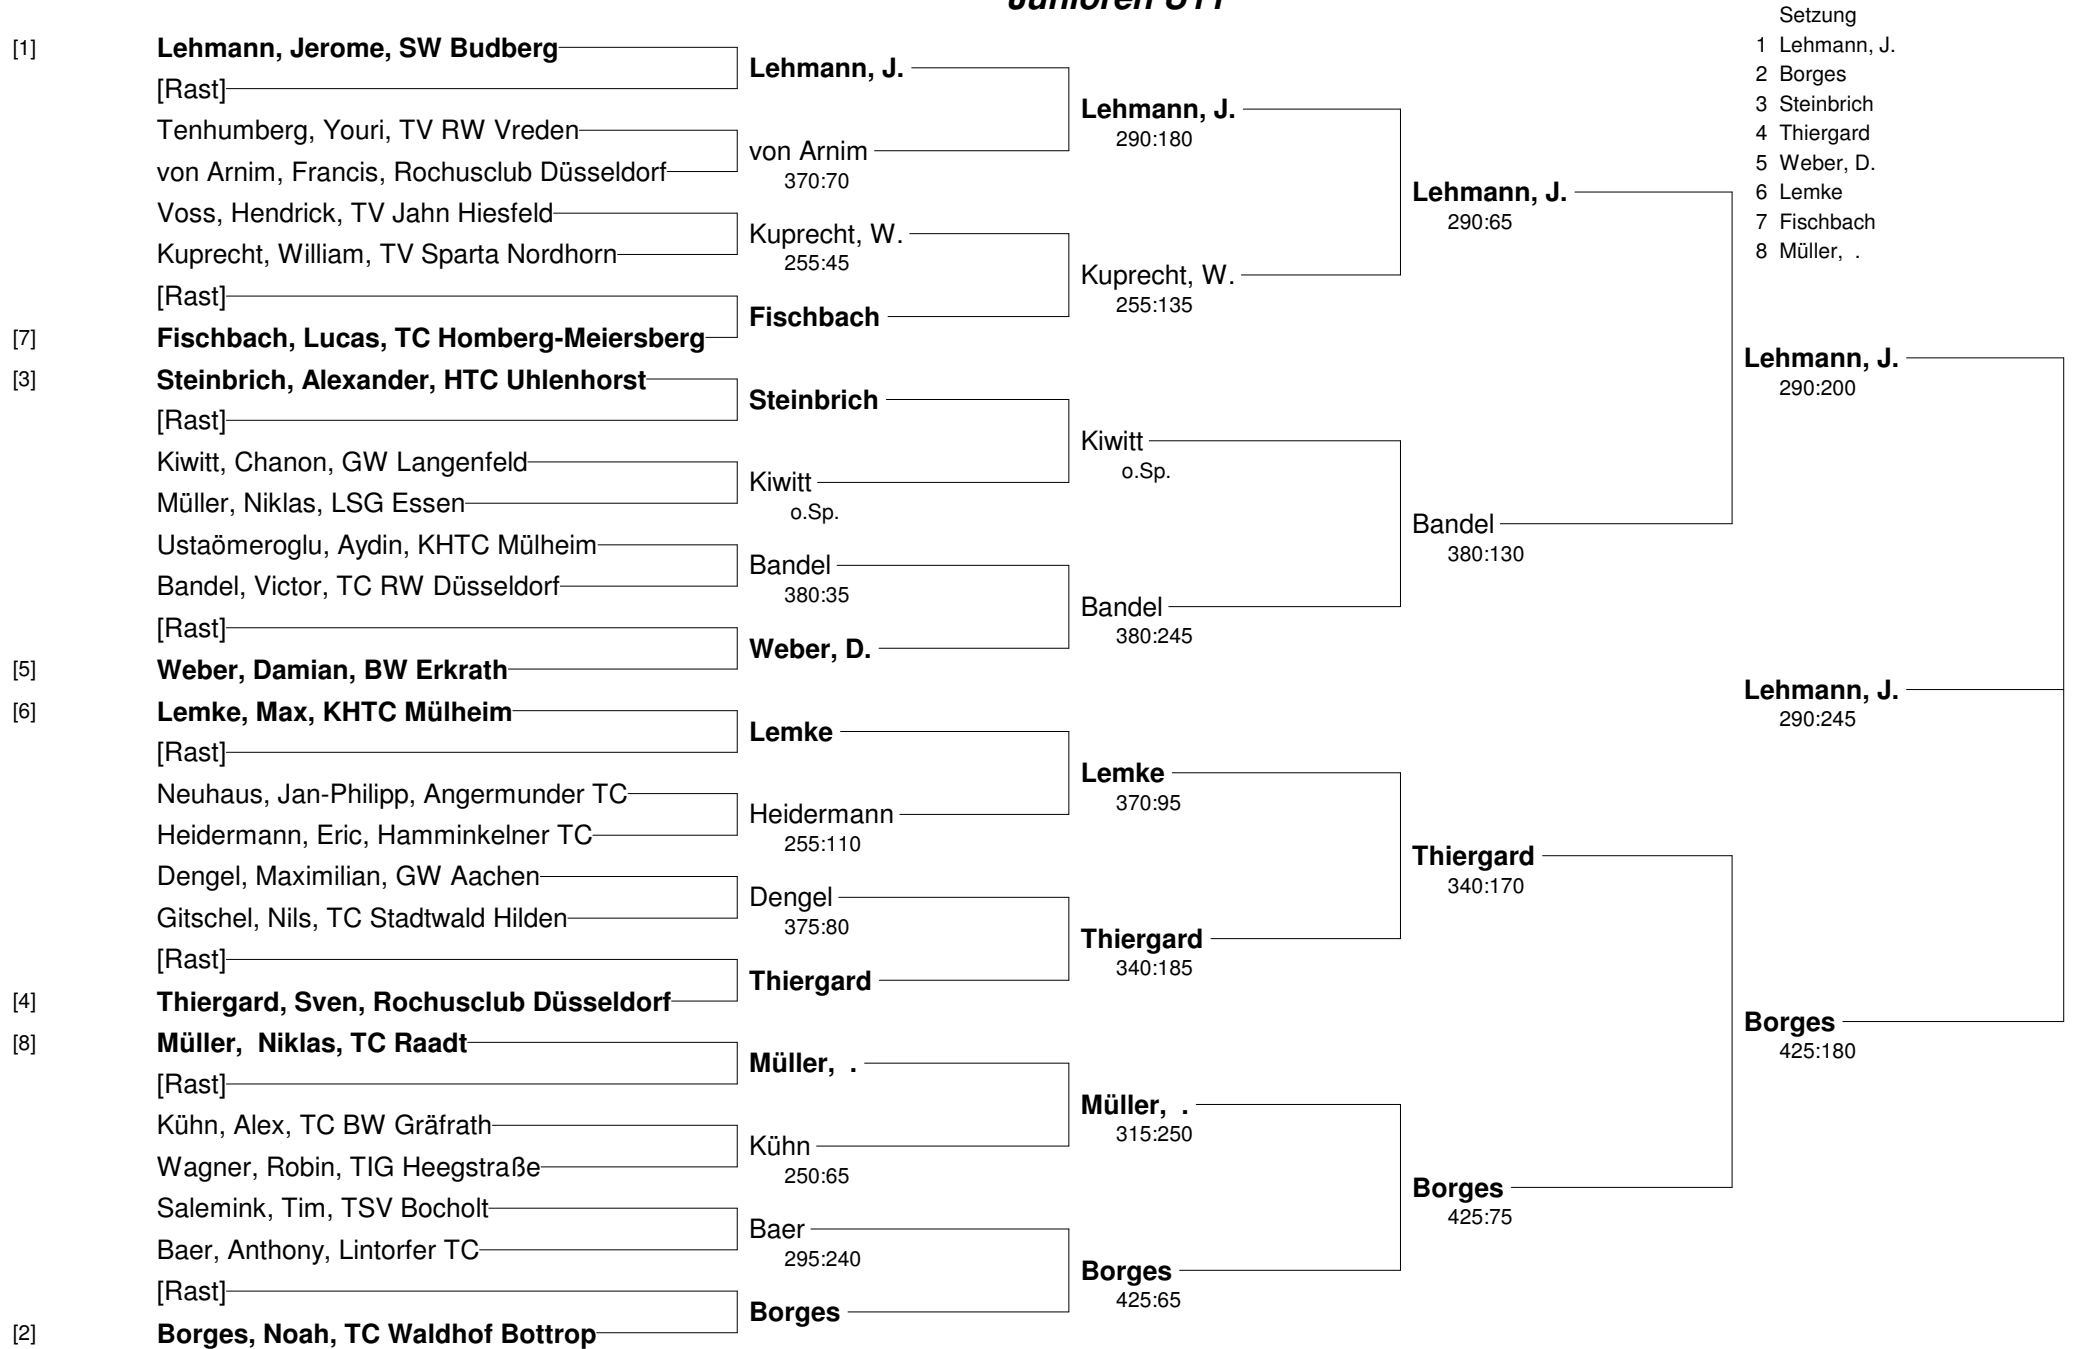

**PMTR-Weihnachts-Mini-Cup
vom 17. bis 19. Dezember 2011
Junioren U9**

**PMTR-Weihnachts-Mini-Cup
vom 17. bis 19. Dezember 2011
Juniorinnen U9**

**PMTR-Weihnachts-Mini-Cup
vom 17. bis 19. Dezember 2011
Junioren U10**

**PMTR-Weihnachts-Mini-Cup
vom 17. bis 19. Dezember 2011
Juniorinnen U10**

**PMTR-Weihnachts-Mini-Cup
vom 17. bis 19. Dezember 2011
Junioren U11**

**PMTR-Weihnachts-Mini-Cup
vom 17. bis 19. Dezember 2011
Junioren U11 Nebenrunde**

**PMTR-Weihnachts-Mini-Cup
vom 17. bis 19. Dezember 2011
Juniorinnen U11**

- Setzung
1 Böhner
2 Heime
3 Hollstein
4 Totic

**PMTR-Weihnachts-Mini-Cup
vom 17. bis 19. Dezember 2011
Junioren U10 Nebenrunde**