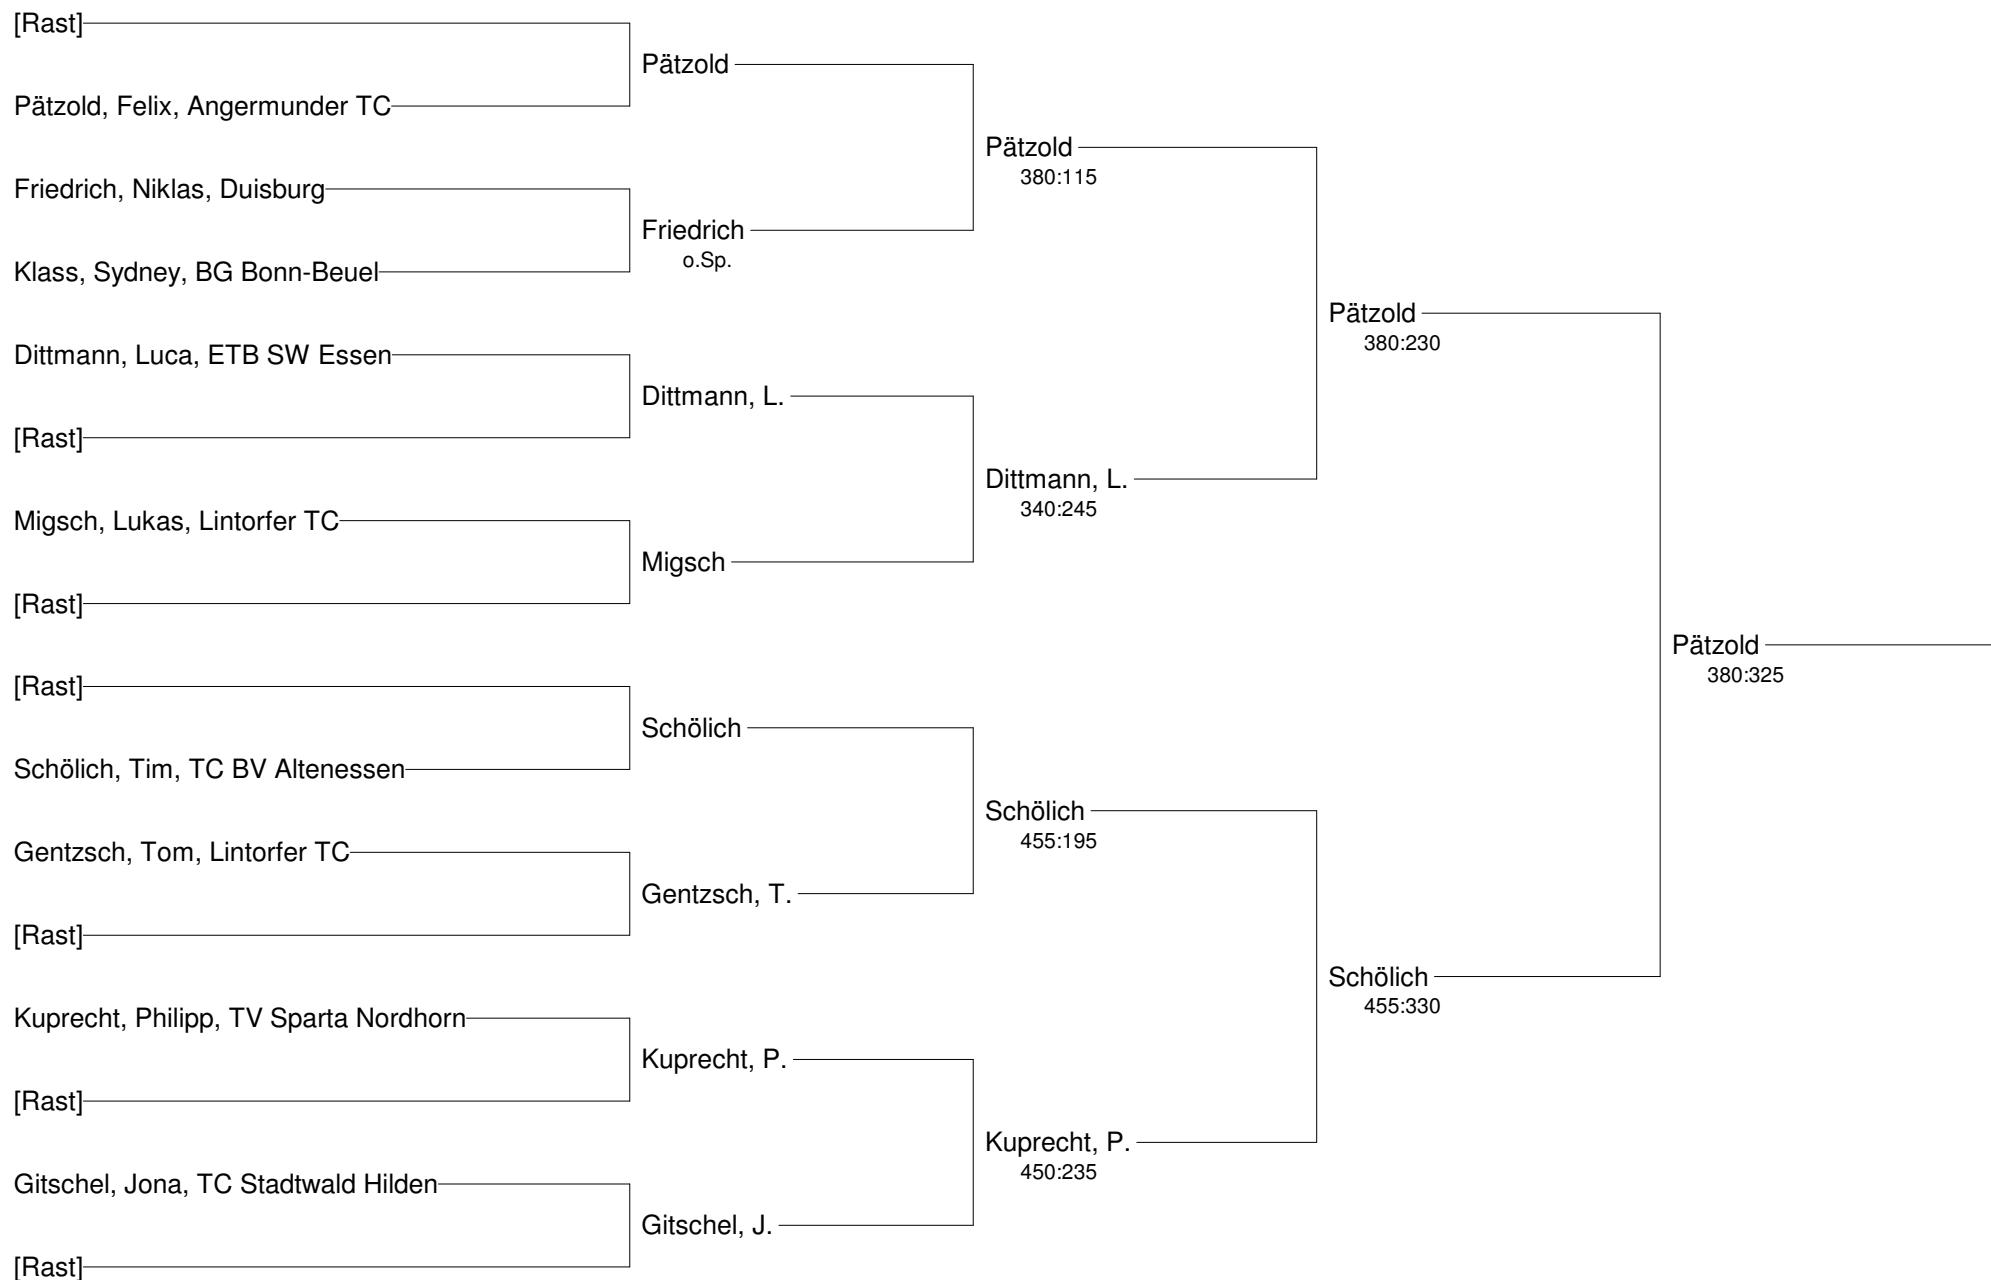

**PMTR-Weihnachts-Mini-Cup
vom 17. bis 19. Dezember 2011
Junioren U9**

**PMTR-Weihnachts-Mini-Cup
vom 17. bis 19. Dezember 2011
Juniorinnen U9**

**PMTR-Weihnachts-Mini-Cup
vom 17. bis 19. Dezember 2011
Junioren U10**

**PMTR-Weihnachts-Mini-Cup
vom 17. bis 19. Dezember 2011
Juniorinnen U10**

**PMTR-Weihnachts-Mini-Cup
vom 17. bis 19. Dezember 2011
Junioren U11**

**PMTR-Weihnachts-Mini-Cup
vom 17. bis 19. Dezember 2011
Junioren U11 Nebenrunde**

**PMTR-Weihnachts-Mini-Cup
vom 17. bis 19. Dezember 2011
Juniorinnen U11**

- Setzung
1 Böhner
2 Heime
3 Hollstein
4 Totic

**PMTR-Weihnachts-Mini-Cup
vom 17. bis 19. Dezember 2011
Junioren U10 Nebenrunde**