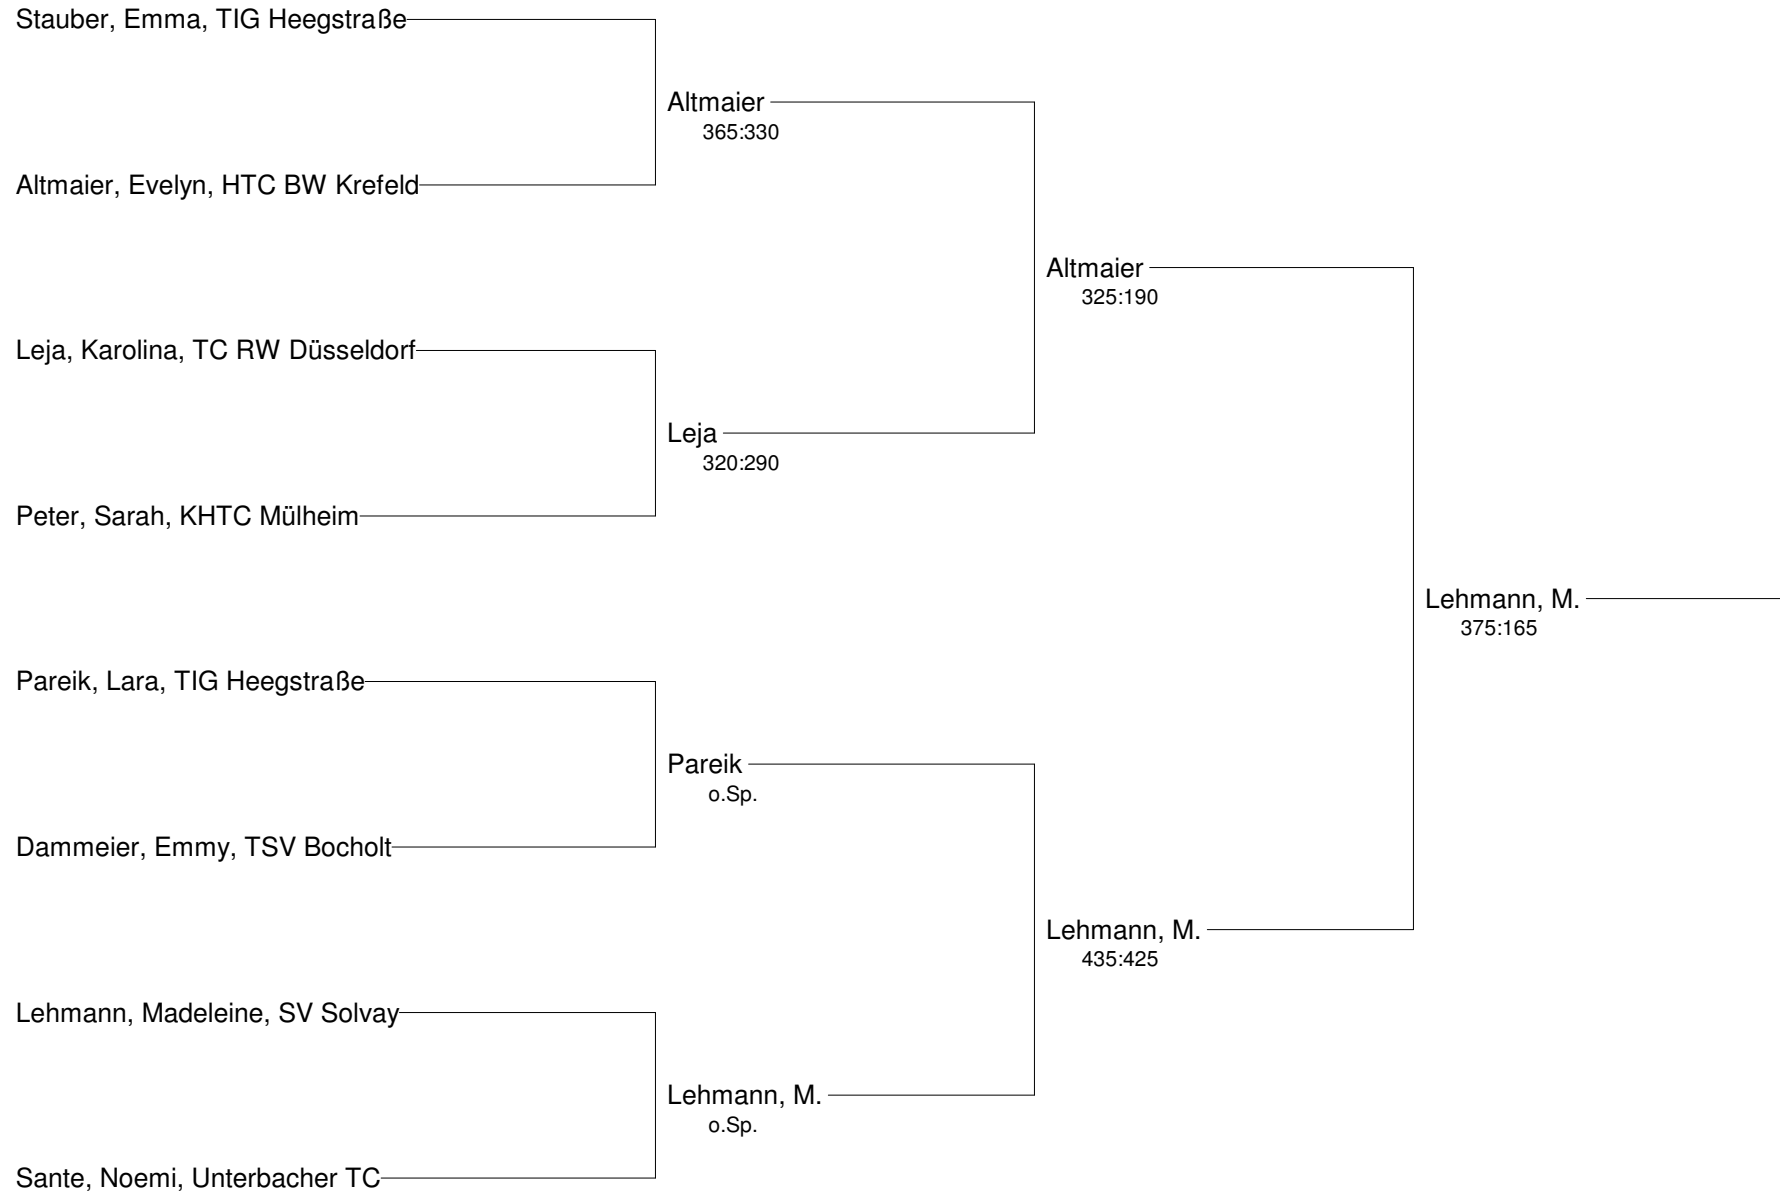

**PMTR-Weihnachts-Mini-Cup
vom 17. bis 19. Dezember 2011
Junioren U9**

**PMTR-Weihnachts-Mini-Cup
vom 17. bis 19. Dezember 2011
Juniorinnen U9**

**PMTR-Weihnachts-Mini-Cup
vom 17. bis 19. Dezember 2011
Junioren U10**

**PMTR-Weihnachts-Mini-Cup
vom 17. bis 19. Dezember 2011
Juniorinnen U10**

**PMTR-Weihnachts-Mini-Cup
vom 17. bis 19. Dezember 2011
Junioren U11**

**PMTR-Weihnachts-Mini-Cup
vom 17. bis 19. Dezember 2011
Junioren U11 Nebenrunde**

**PMTR-Weihnachts-Mini-Cup
vom 17. bis 19. Dezember 2011
Juniorinnen U11**

- Setzung
1 Böhner
2 Heime
3 Hollstein
4 Totic

**PMTR-Weihnachts-Mini-Cup
vom 17. bis 19. Dezember 2011
Junioren U10 Nebenrunde**

**PMTR-Weihnachts-Mini-Cup
vom 17. bis 19. Dezember 2011
Juniorinnen U9 Nebenrunde**