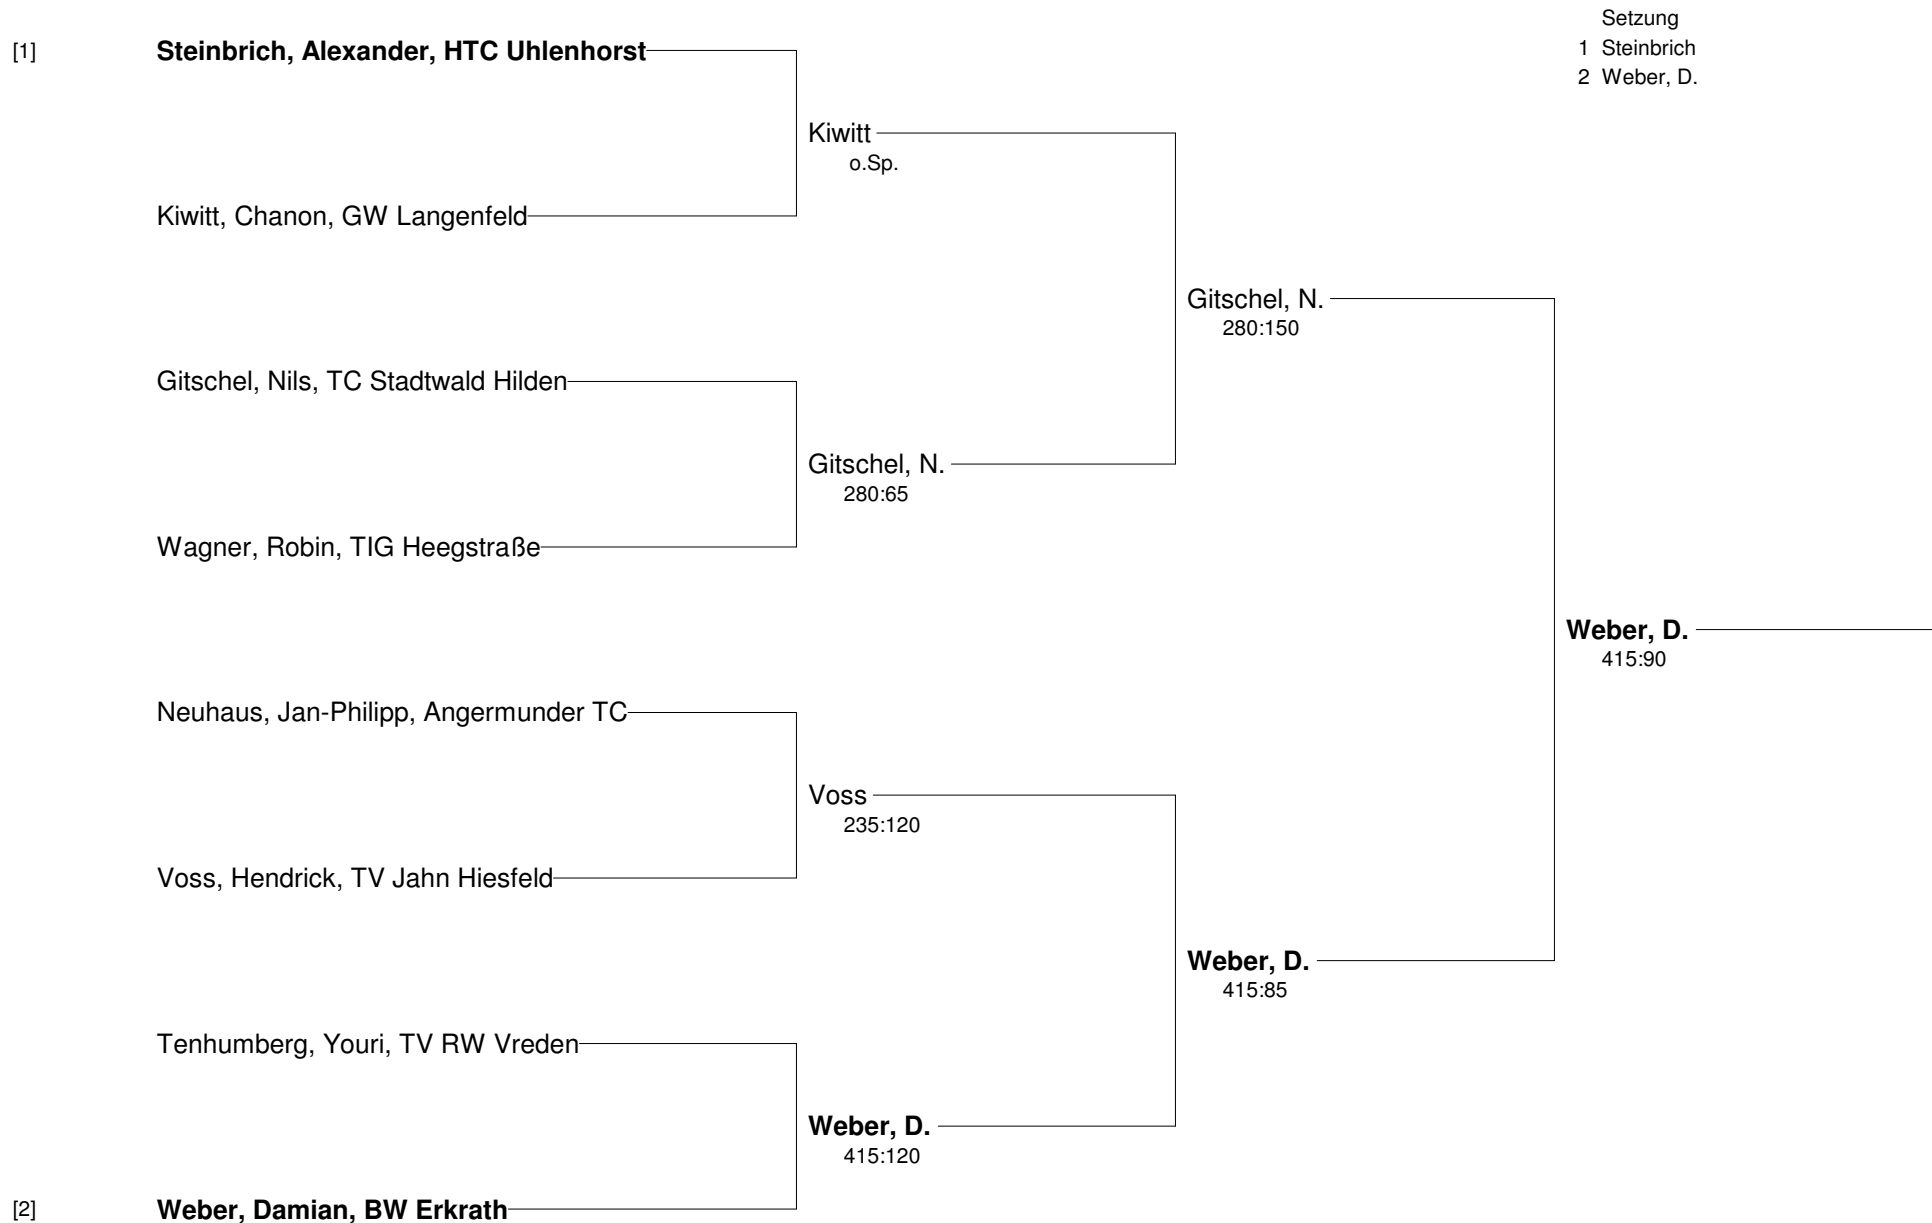

**PMTR-Weihnachts-Mini-Cup
vom 17. bis 19. Dezember 2011
Junioren U9**

**PMTR-Weihnachts-Mini-Cup
vom 17. bis 19. Dezember 2011
Juniorinnen U9**

**PMTR-Weihnachts-Mini-Cup
vom 17. bis 19. Dezember 2011
Junioren U10**

**PMTR-Weihnachts-Mini-Cup
vom 17. bis 19. Dezember 2011
Juniorinnen U10**

**PMTR-Weihnachts-Mini-Cup
vom 17. bis 19. Dezember 2011
Junioren U11**

**PMTR-Weihnachts-Mini-Cup
vom 17. bis 19. Dezember 2011
Junioren U11 Nebenrunde**

**PMTR-Weihnachts-Mini-Cup
vom 17. bis 19. Dezember 2011
Juniorinnen U11**

- Setzung
1 Böhner
2 Heime
3 Hollstein
4 Totic

**PMTR-Weihnachts-Mini-Cup
vom 17. bis 19. Dezember 2011
Junioren U10 Nebenrunde**