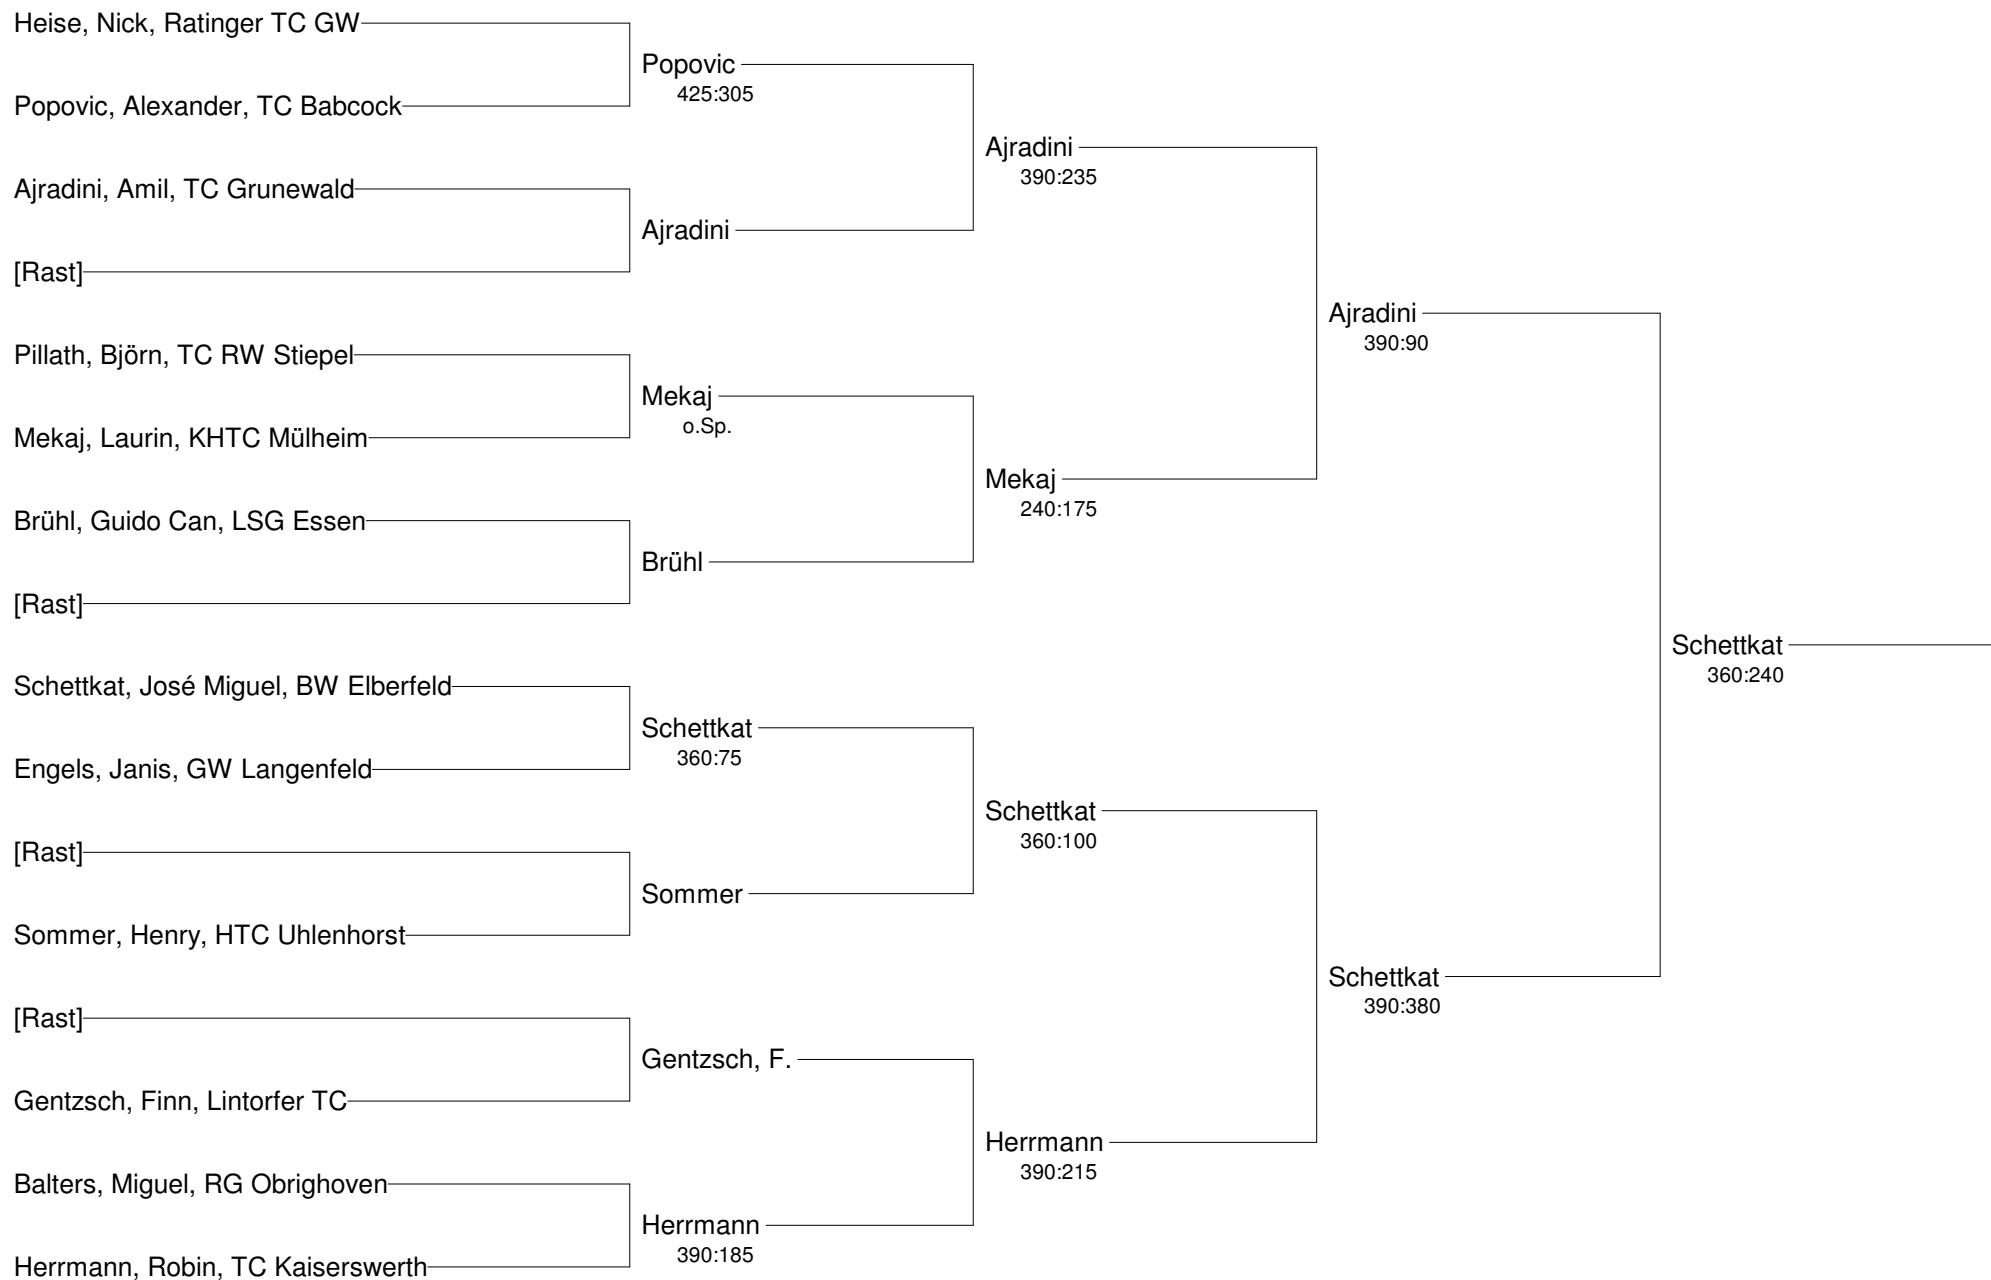

**PMTR-Weihnachts-Mini-Cup
vom 17. bis 19. Dezember 2011
Junioren U9**

**PMTR-Weihnachts-Mini-Cup
vom 17. bis 19. Dezember 2011
Juniorinnen U9**

**PMTR-Weihnachts-Mini-Cup
vom 17. bis 19. Dezember 2011
Junioren U10**

**PMTR-Weihnachts-Mini-Cup
vom 17. bis 19. Dezember 2011
Juniorinnen U10**

**PMTR-Weihnachts-Mini-Cup
vom 17. bis 19. Dezember 2011
Junioren U11**

**PMTR-Weihnachts-Mini-Cup
vom 17. bis 19. Dezember 2011
Junioren U11 Nebenrunde**

**PMTR-Weihnachts-Mini-Cup
vom 17. bis 19. Dezember 2011
Juniorinnen U11**

- Setzung
1 Böhner
2 Heime
3 Hollstein
4 Totic

**PMTR-Weihnachts-Mini-Cup
vom 17. bis 19. Dezember 2011
Junioren U10 Nebenrunde**