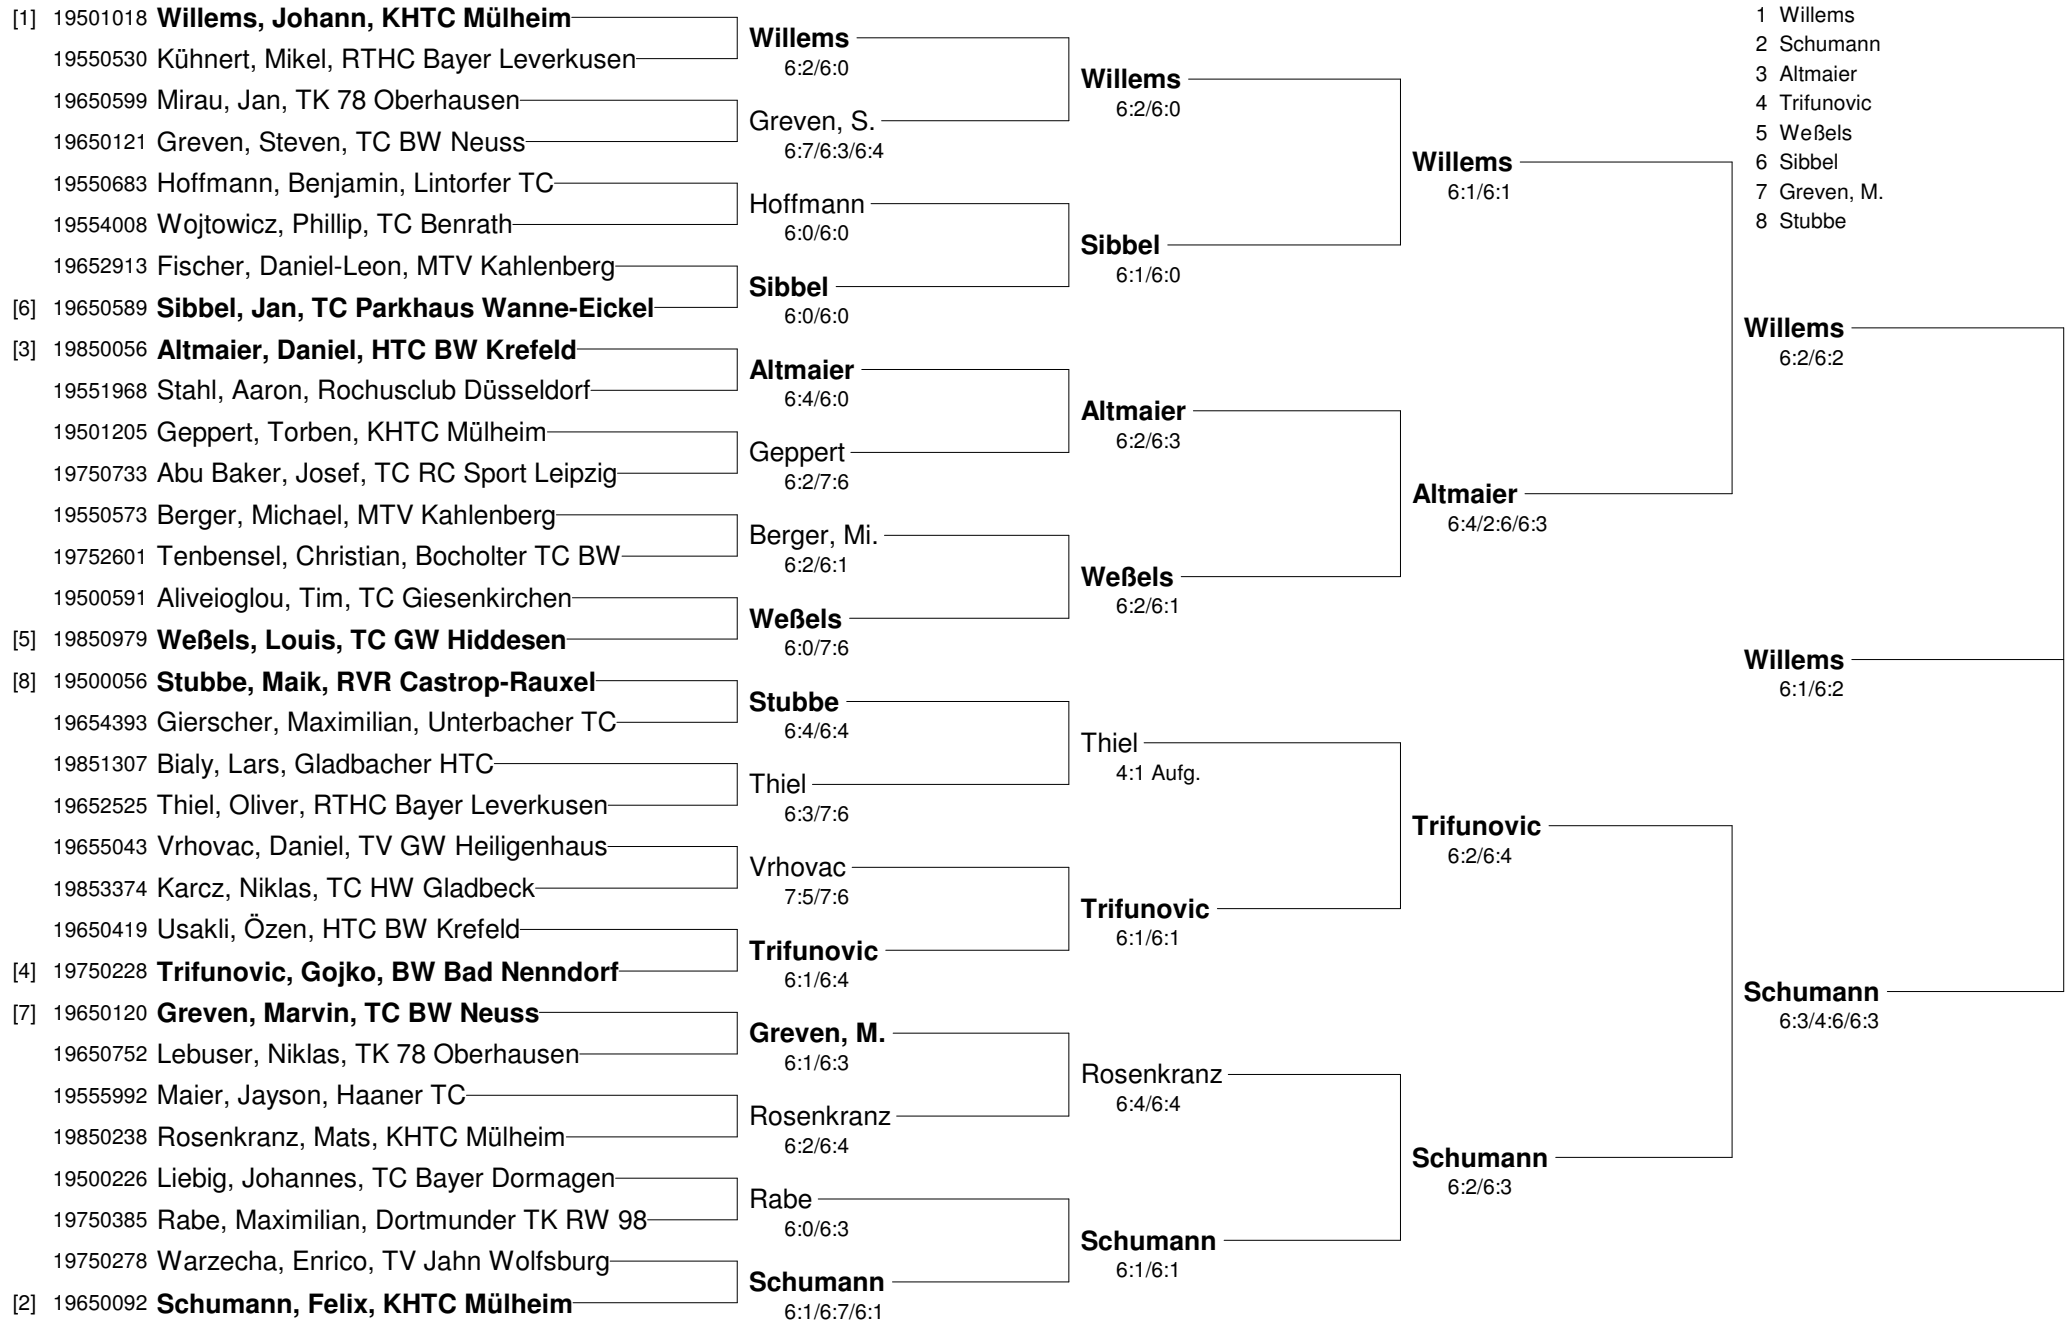

BTS-Sportsysteme-Cup
vom 25. bis 27. Februar 2011
Junioren U16

**BTS-Sportsysteme-Cup
vom 25. bis 27. Februar 2011
Junioren U16 Nebenrunde**

- Setzung
1 Mirau, J.
2 Aliveioglou
3 Lebuser
4 Warzecha

**BTS-Sportsysteme-Cup
vom 25. bis 27. Februar 2011
Juniorinnen U16**

- Setzung
- 1 Cubukcu
 - 2 Syben
 - 3 Kaupper
 - 4 Mirau, K.
 - 5 Schwertfeger
 - 6 Hessefort
 - 7 Kirpichnikova
 - 8 Linden

BTS-Sportsysteme-Cup
vom 25. bis 27. Februar 2011
Juniorinnen U16 Nebenrunde

Setzung
1 Lindau
2 Braun