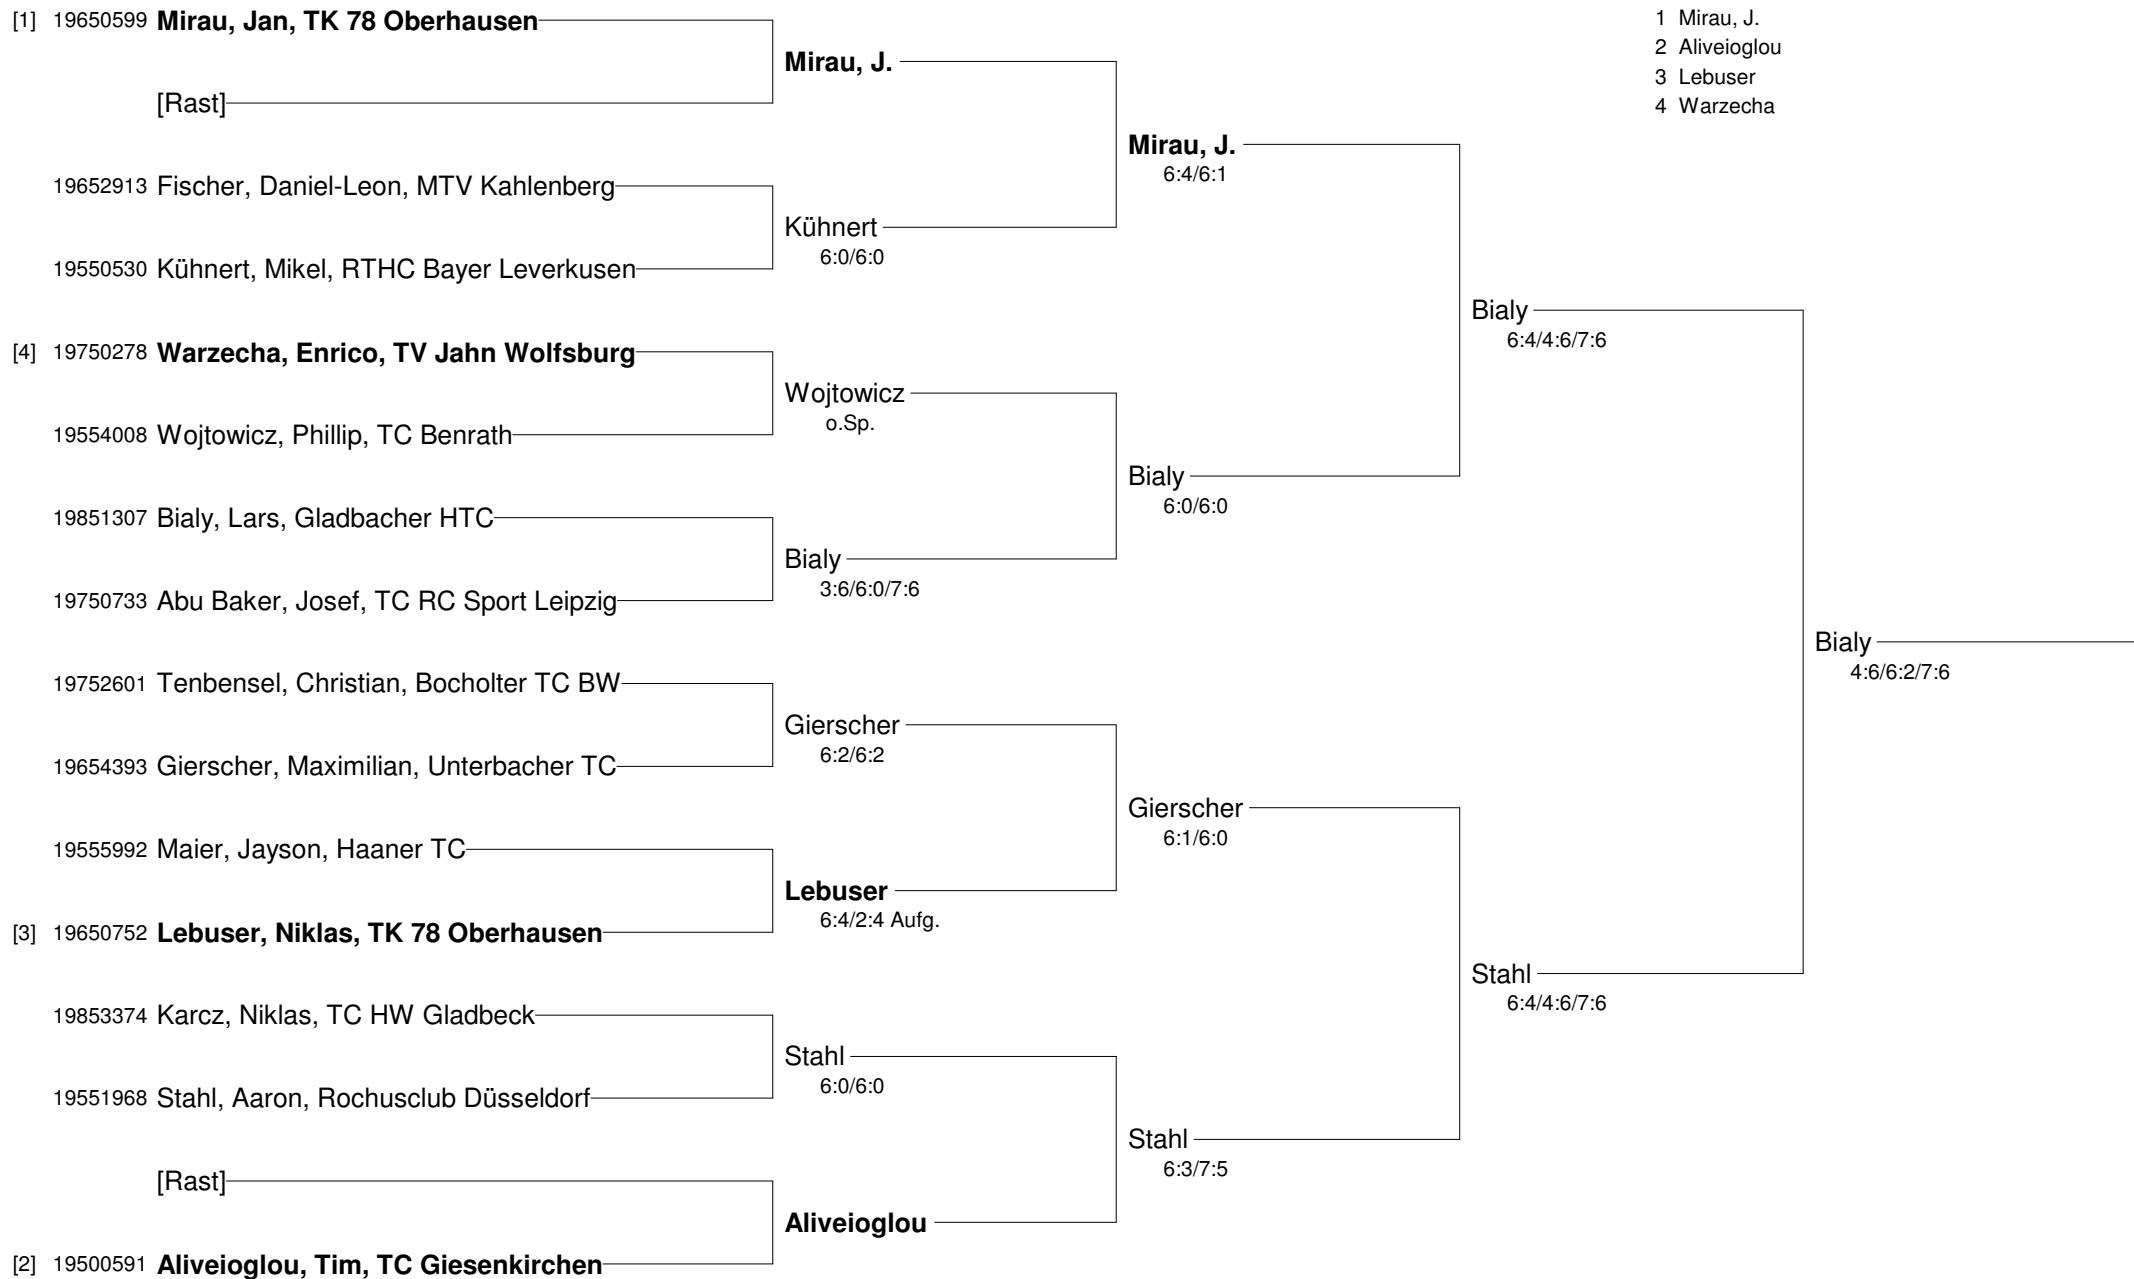

BTS-Sportsysteme-Cup
vom 25. bis 27. Februar 2011
Junioren U16

**BTS-Sportsysteme-Cup
vom 25. bis 27. Februar 2011
Junioren U16 Nebenrunde**

- Setzung
1 Mirau, J.
2 Aliveioglou
3 Lebuser
4 Warzecha

**BTS-Sportsysteme-Cup
vom 25. bis 27. Februar 2011
Juniorinnen U16**

- Setzung
- 1 Cubukcu
 - 2 Syben
 - 3 Kaupper
 - 4 Mirau, K.
 - 5 Schwertfeger
 - 6 Hessefort
 - 7 Kirpichnikova
 - 8 Linden

BTS-Sportsysteme-Cup
vom 25. bis 27. Februar 2011
Juniorinnen U16 Nebenrunde

Setzung
1 Lindau
2 Braun