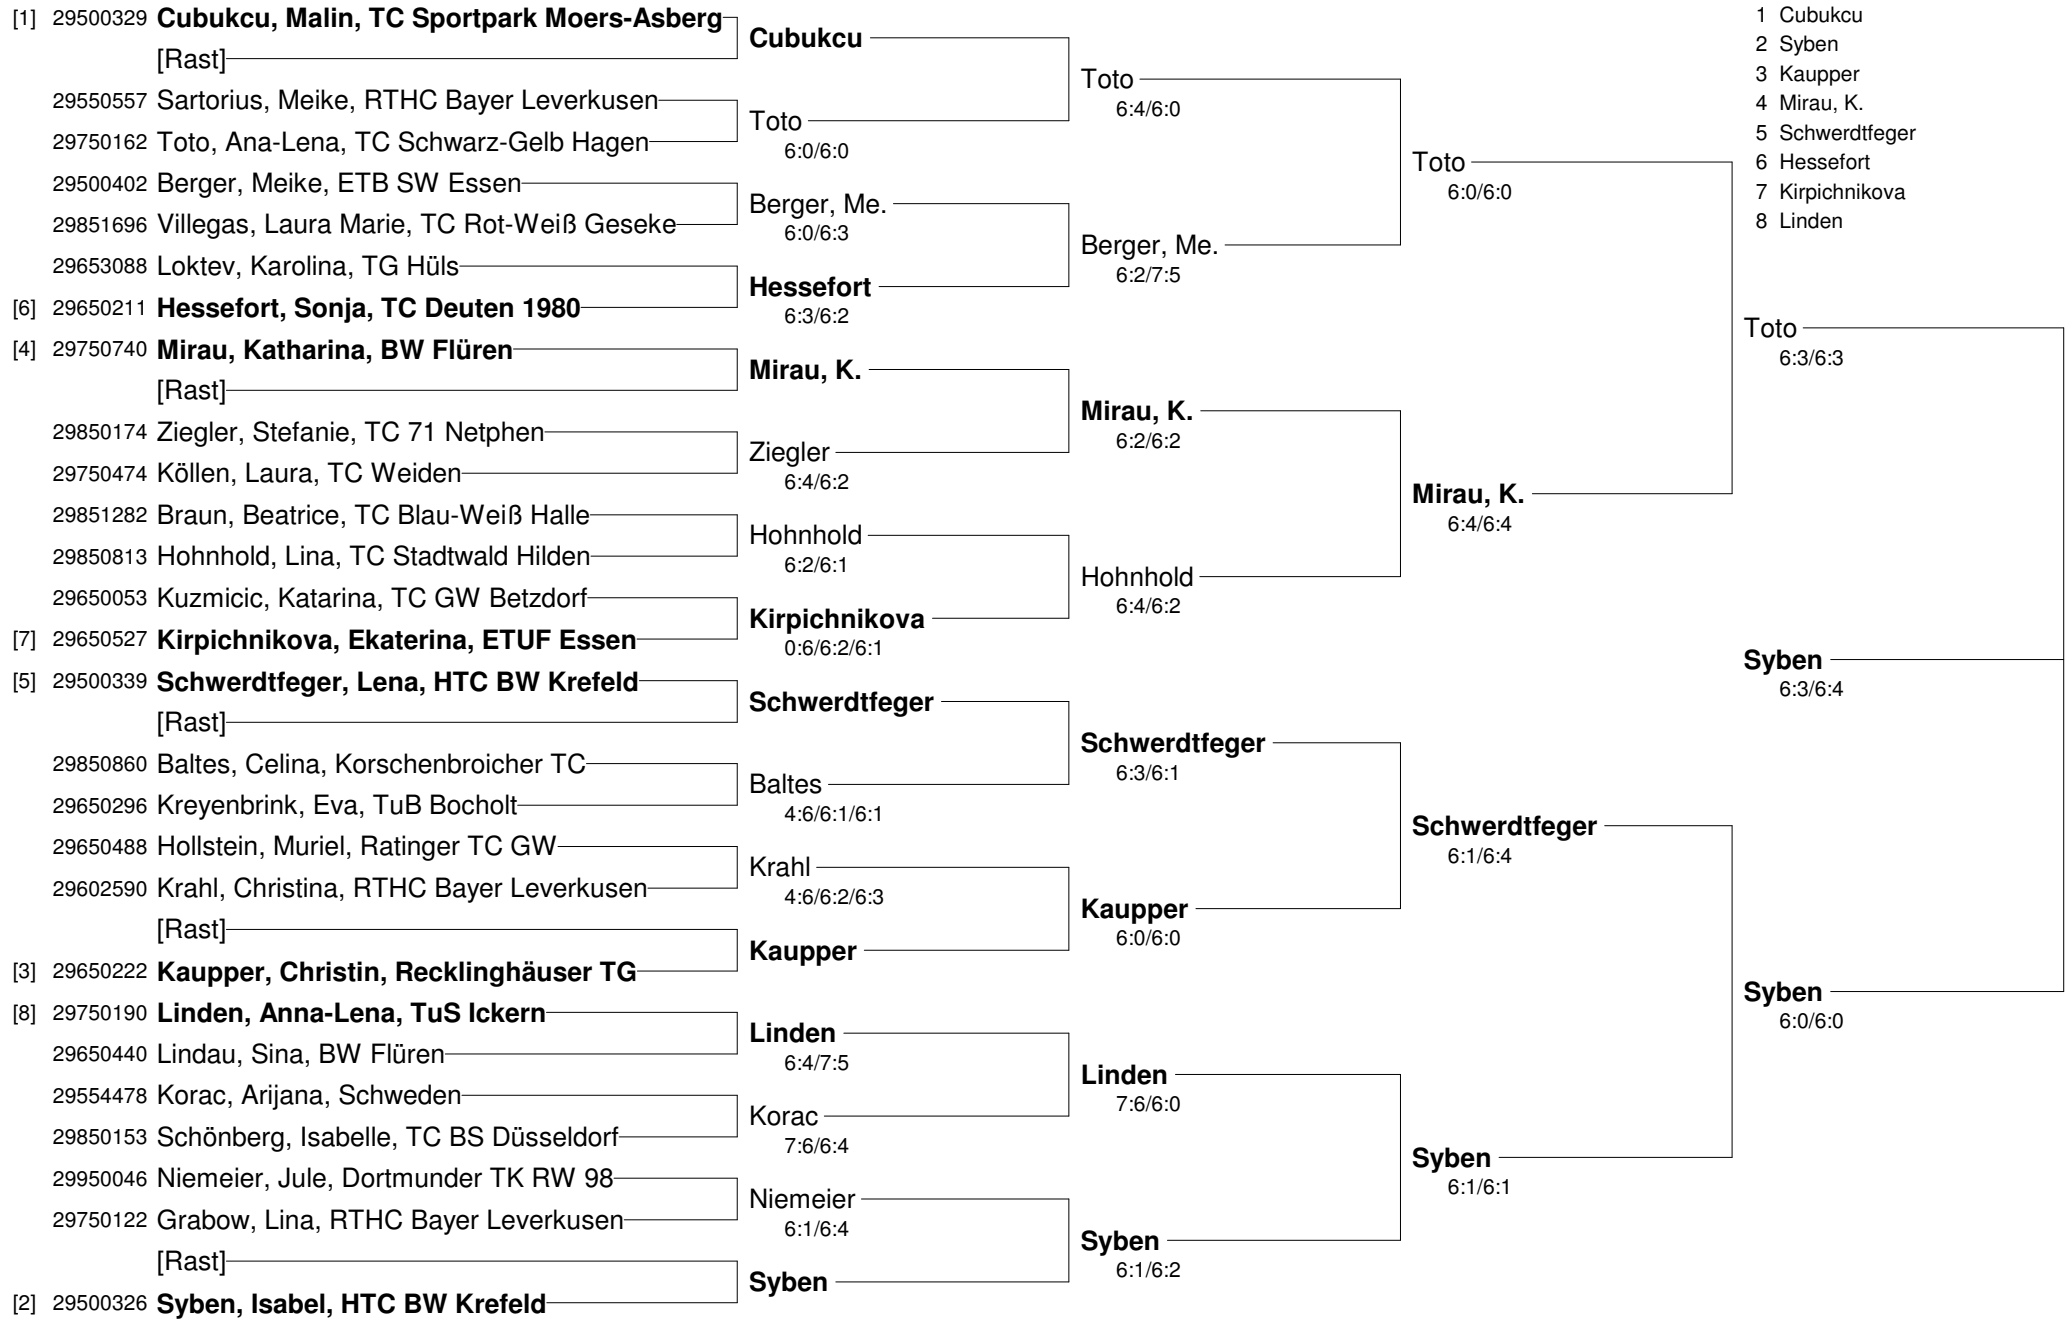

BTS-Sportsysteme-Cup
vom 25. bis 27. Februar 2011
Junioren U16

**BTS-Sportsysteme-Cup
vom 25. bis 27. Februar 2011
Junioren U16 Nebenrunde**

- Setzung
1 Mirau, J.
2 Aliveioglou
3 Lebuser
4 Warzecha

**BTS-Sportsysteme-Cup
vom 25. bis 27. Februar 2011
Juniorinnen U16**

- Setzung
- 1 Cubukcu
 - 2 Syben
 - 3 Kaupper
 - 4 Mirau, K.
 - 5 Schwertfeger
 - 6 Hessefort
 - 7 Kirpichnikova
 - 8 Linden

BTS-Sportsysteme-Cup
vom 25. bis 27. Februar 2011
Juniorinnen U16 Nebenrunde

Setzung
1 Lindau
2 Braun