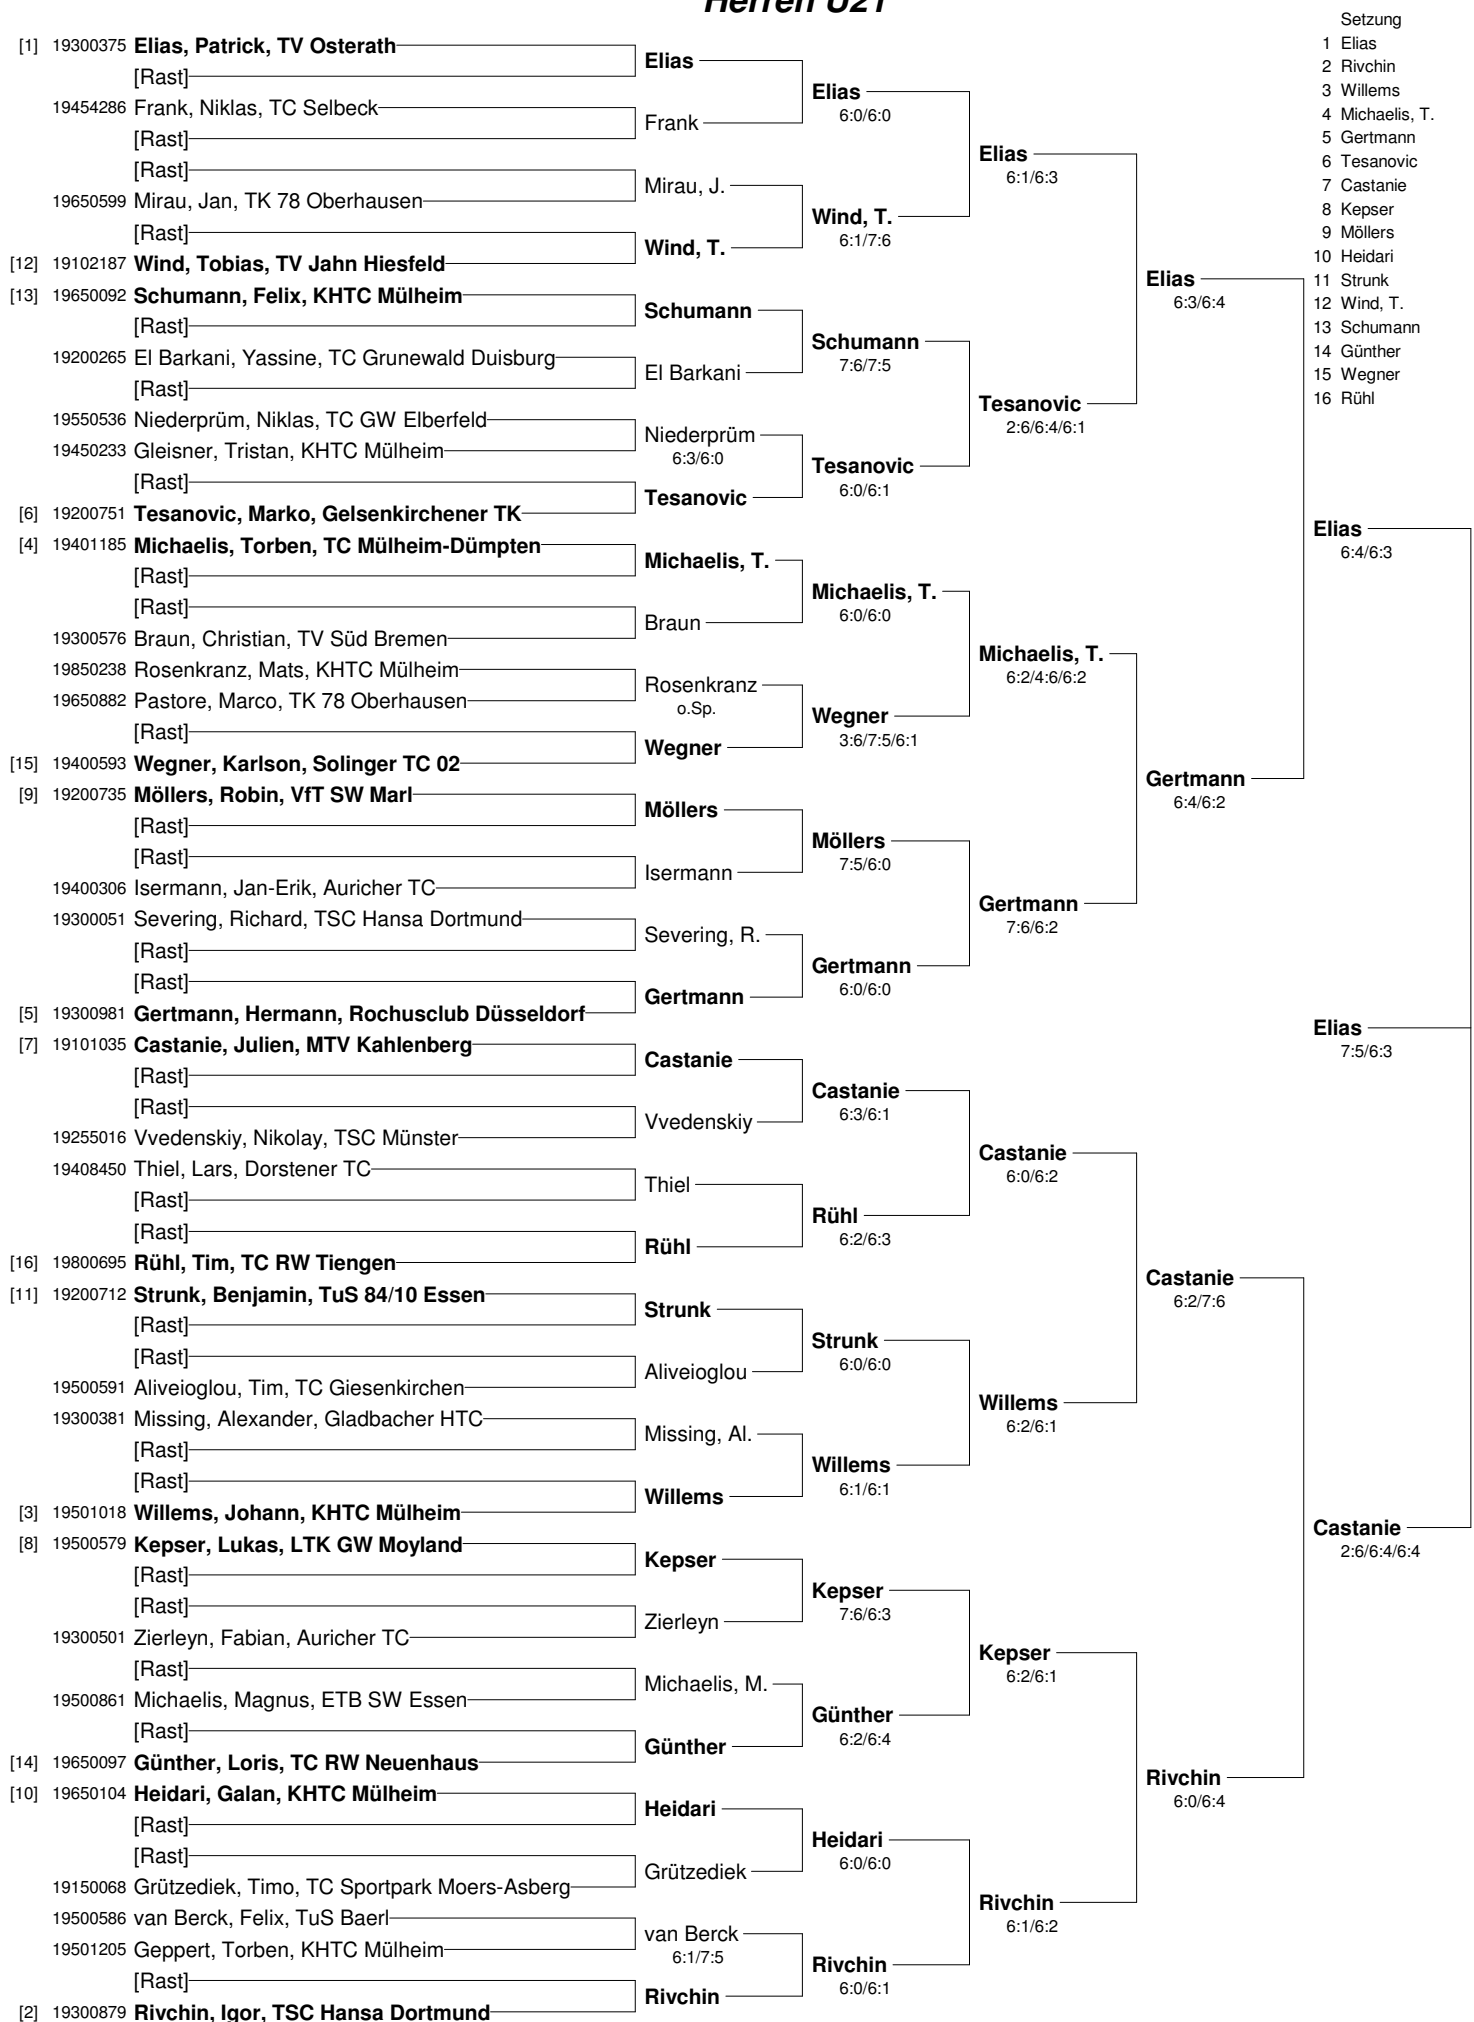

**PMTR-Nachwuchs-Cup
vom 18. - 20. November 2011
Damen U21**

**PMTR-Nachwuchs-Cup
vom 18. - 20. November 2011
Damen U21 Nebenrunde**

- Setzung
1 Baltes
2 Hülse
3 Schönberg
4 Pape

PMTR-Nachwuchs-Cup

vom 18. - 20. November 2011

Herren U21

**PMTR-Nachwuchs-Cup
vom 18. - 20. November 2011
Herren U21 Nebenrunde**

- Setzung
1 Zierleyn
2 Rosenkranz
3 Isermann
4 Geppert