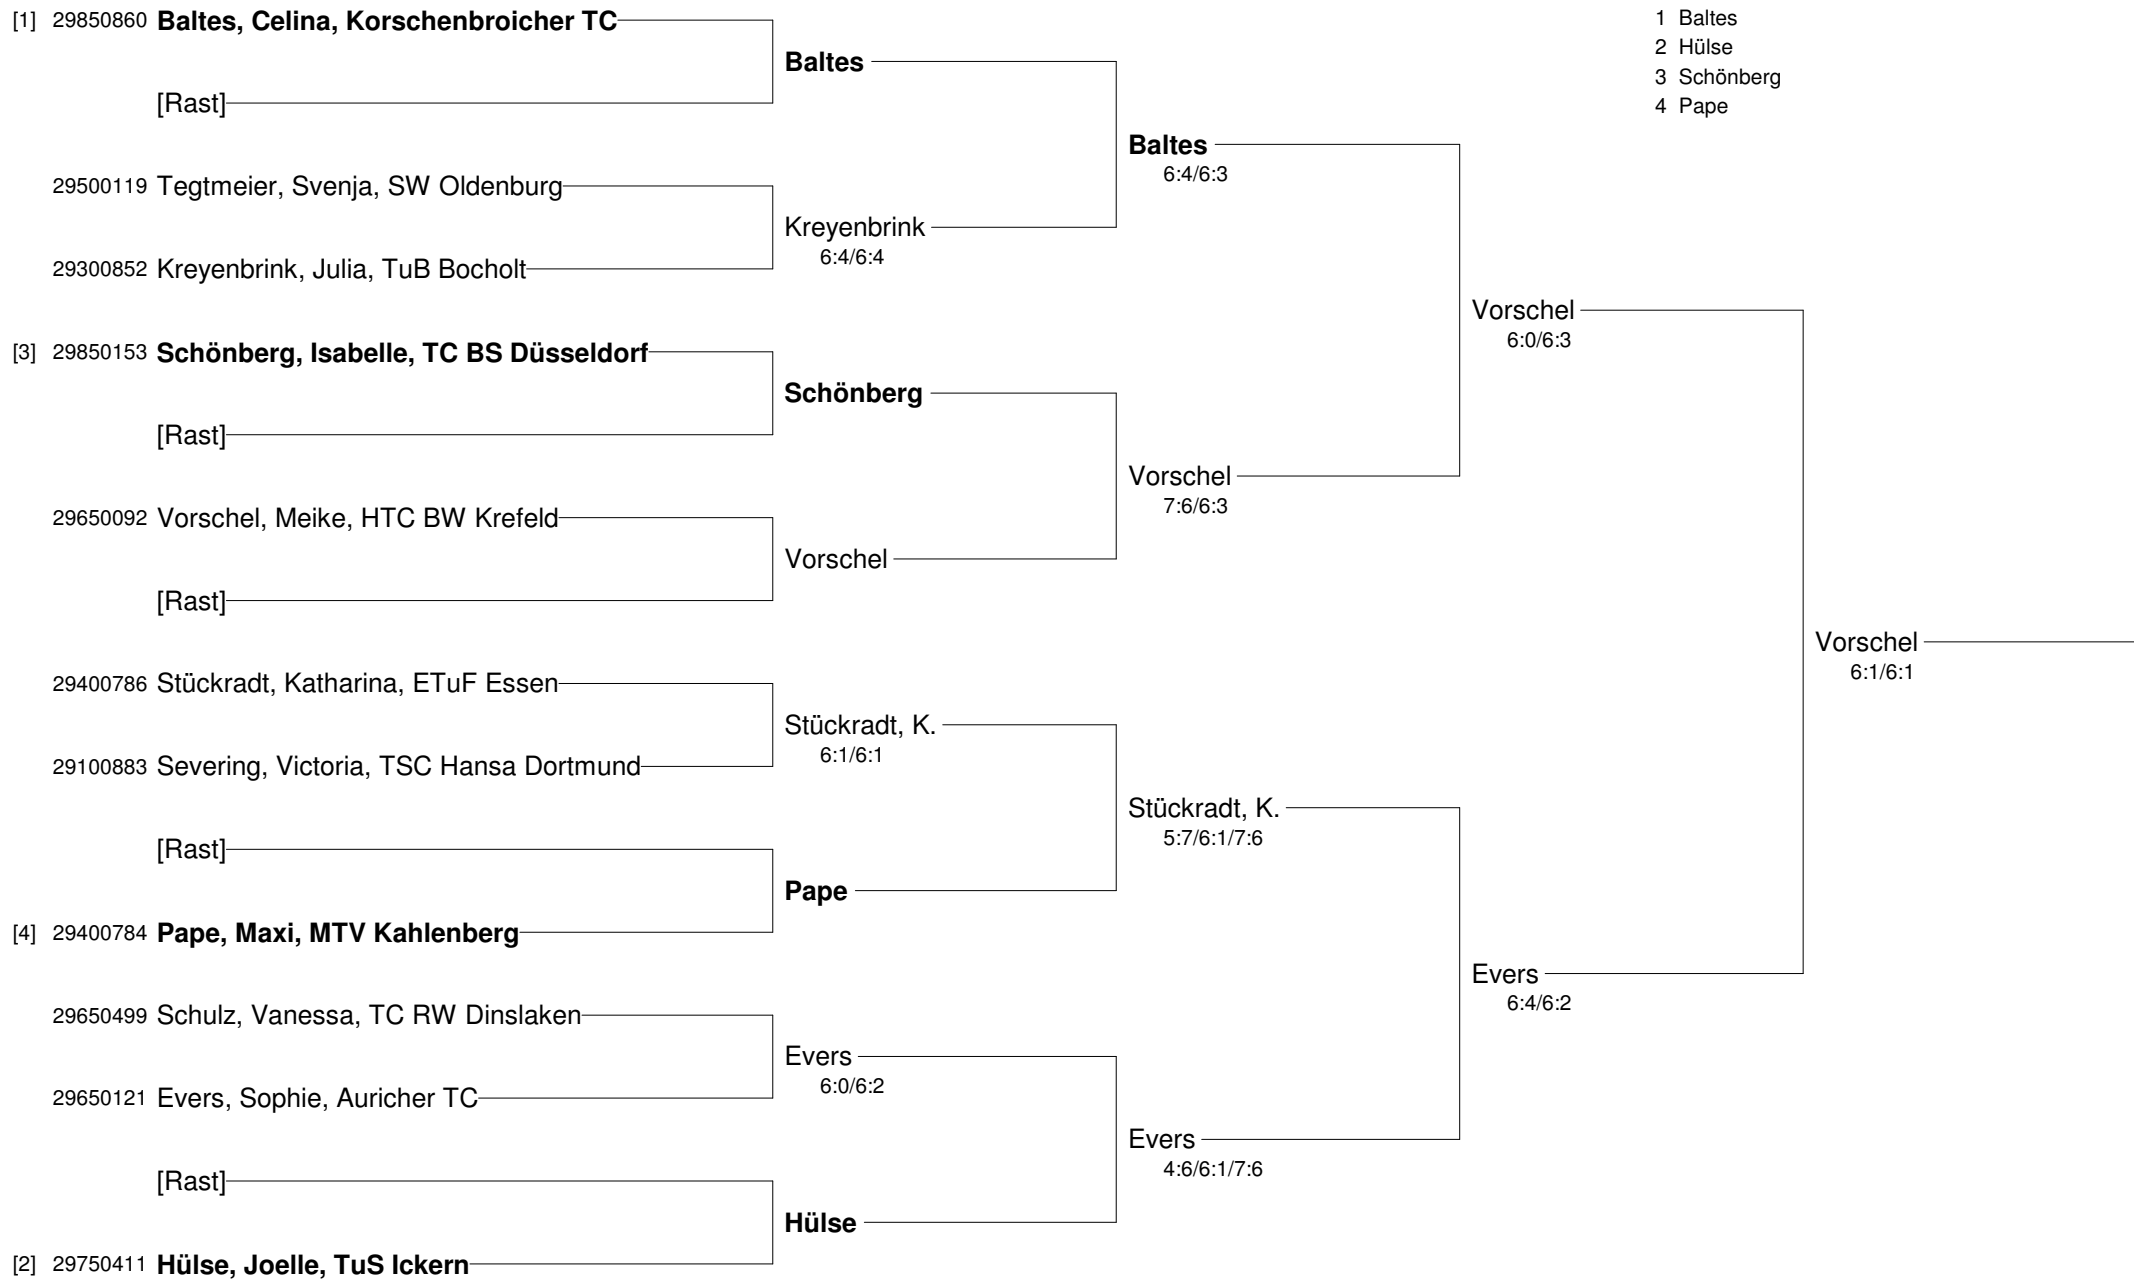

**PMTR-Nachwuchs-Cup
vom 18. - 20. November 2011
Damen U21**

**PMTR-Nachwuchs-Cup
vom 18. - 20. November 2011
Damen U21 Nebenrunde**

- Setzung
1 Baltes
2 Hülse
3 Schönberg
4 Pape

PMTR-Nachwuchs-Cup

vom 18. - 20. November 2011

Herren U21

**PMTR-Nachwuchs-Cup
vom 18. - 20. November 2011
Herren U21 Nebenrunde**

- Setzung
1 Zierleyn
2 Rosenkranz
3 Isermann
4 Geppert