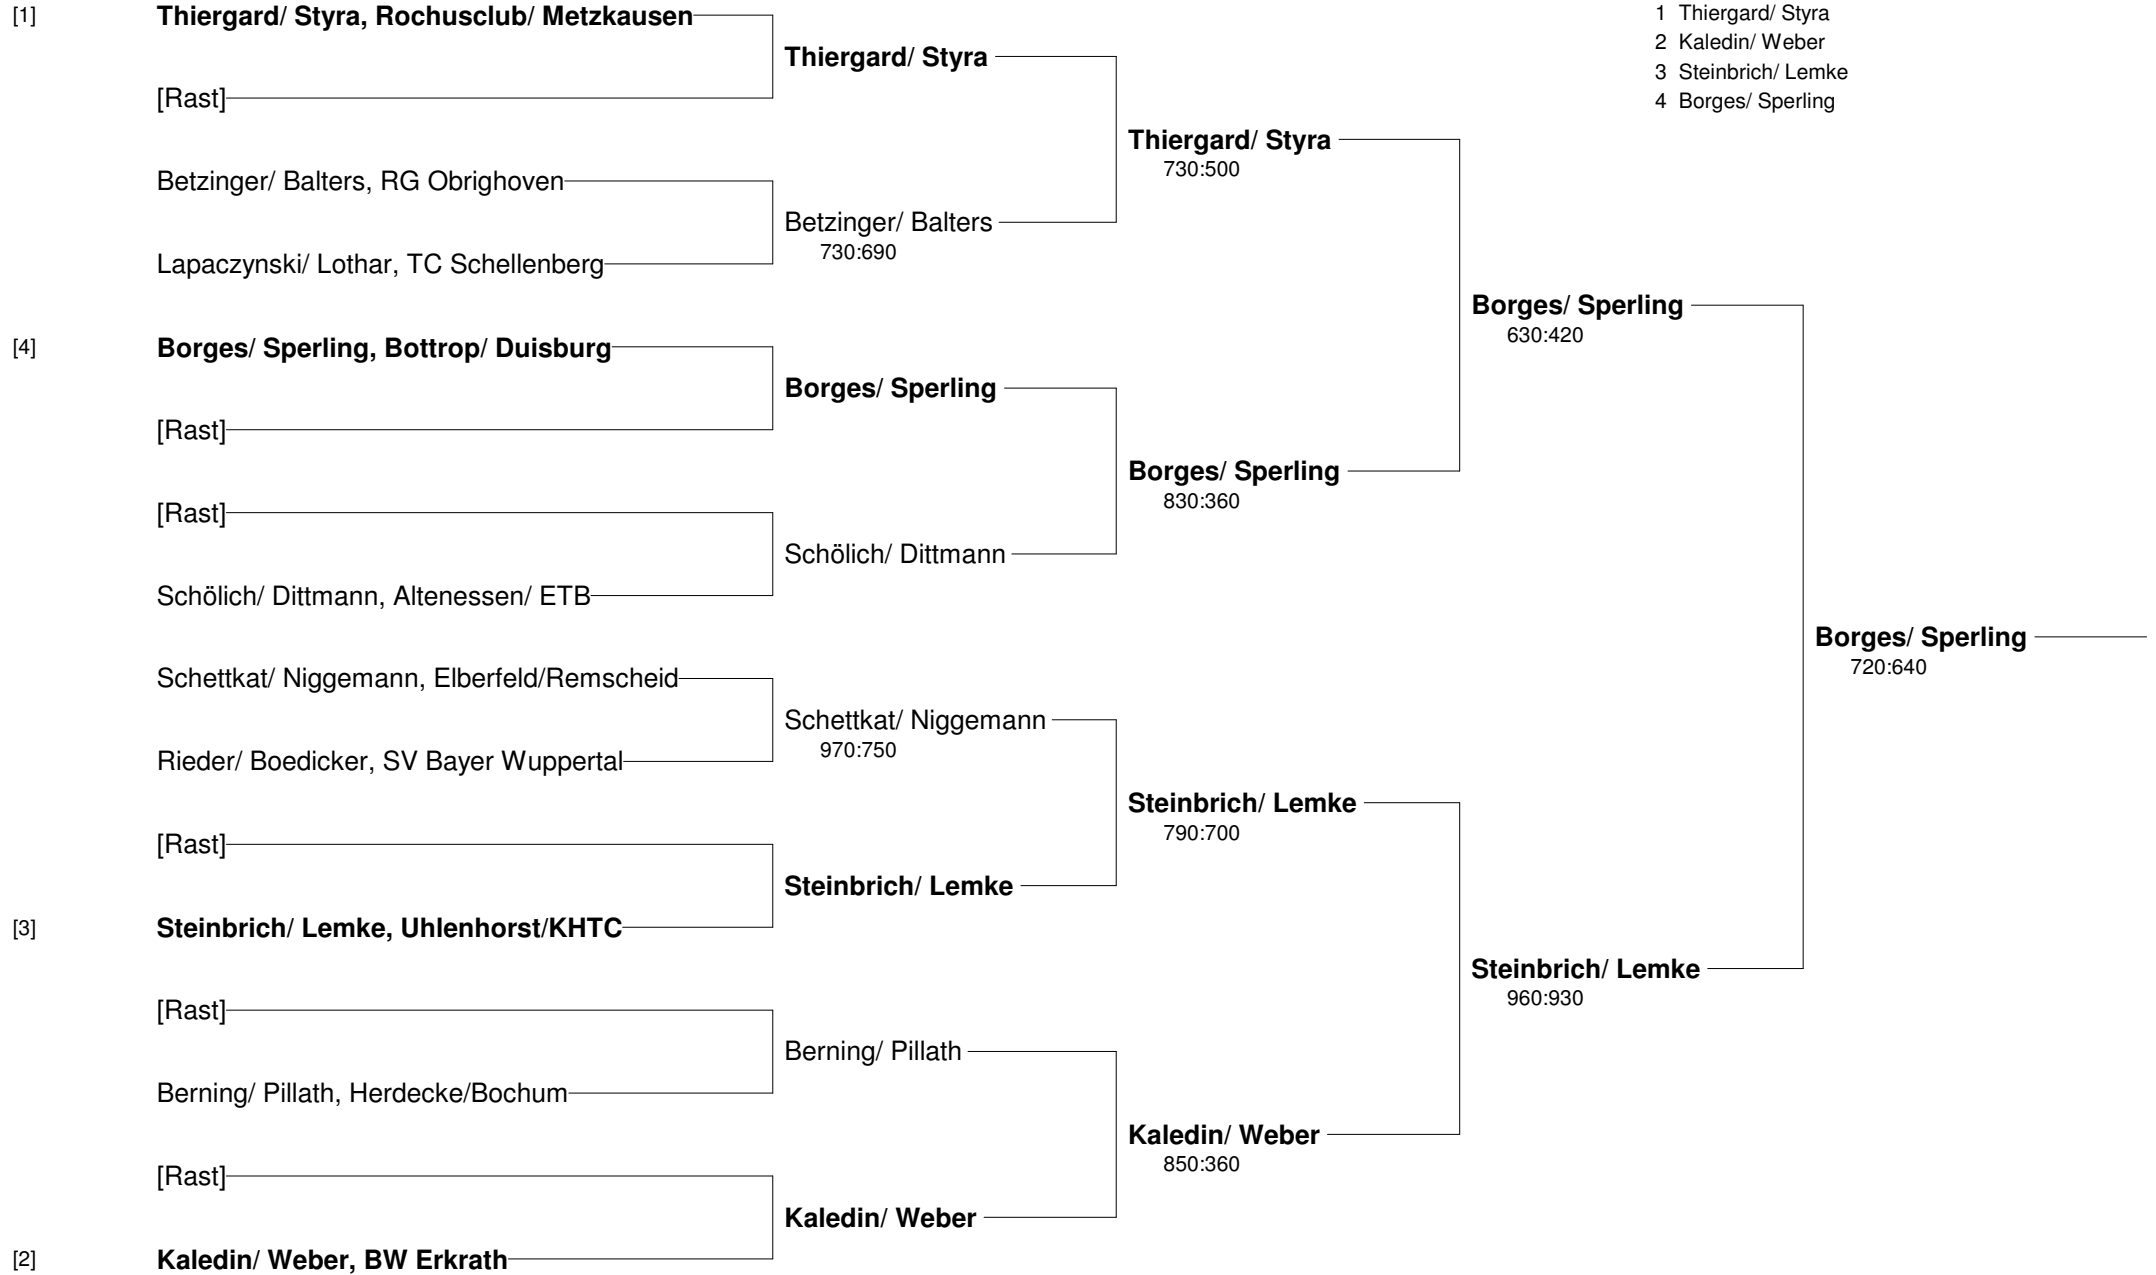

**PMTR-Sparkassen-Mini-Team-Cup
vom 23. bis 25. September 2011
Junioren U10 Endrunde**

- Setzung
 1 Thiergard/ Styra
 2 Kaledin/ Weber
 3 Steinbrich/ Lemke
 4 Borges/ Sperling

PMTR-Sparkassen-Mini-Team-Cup
vom 23. bis 25. September 2011
Junioren U10 Vorrunde