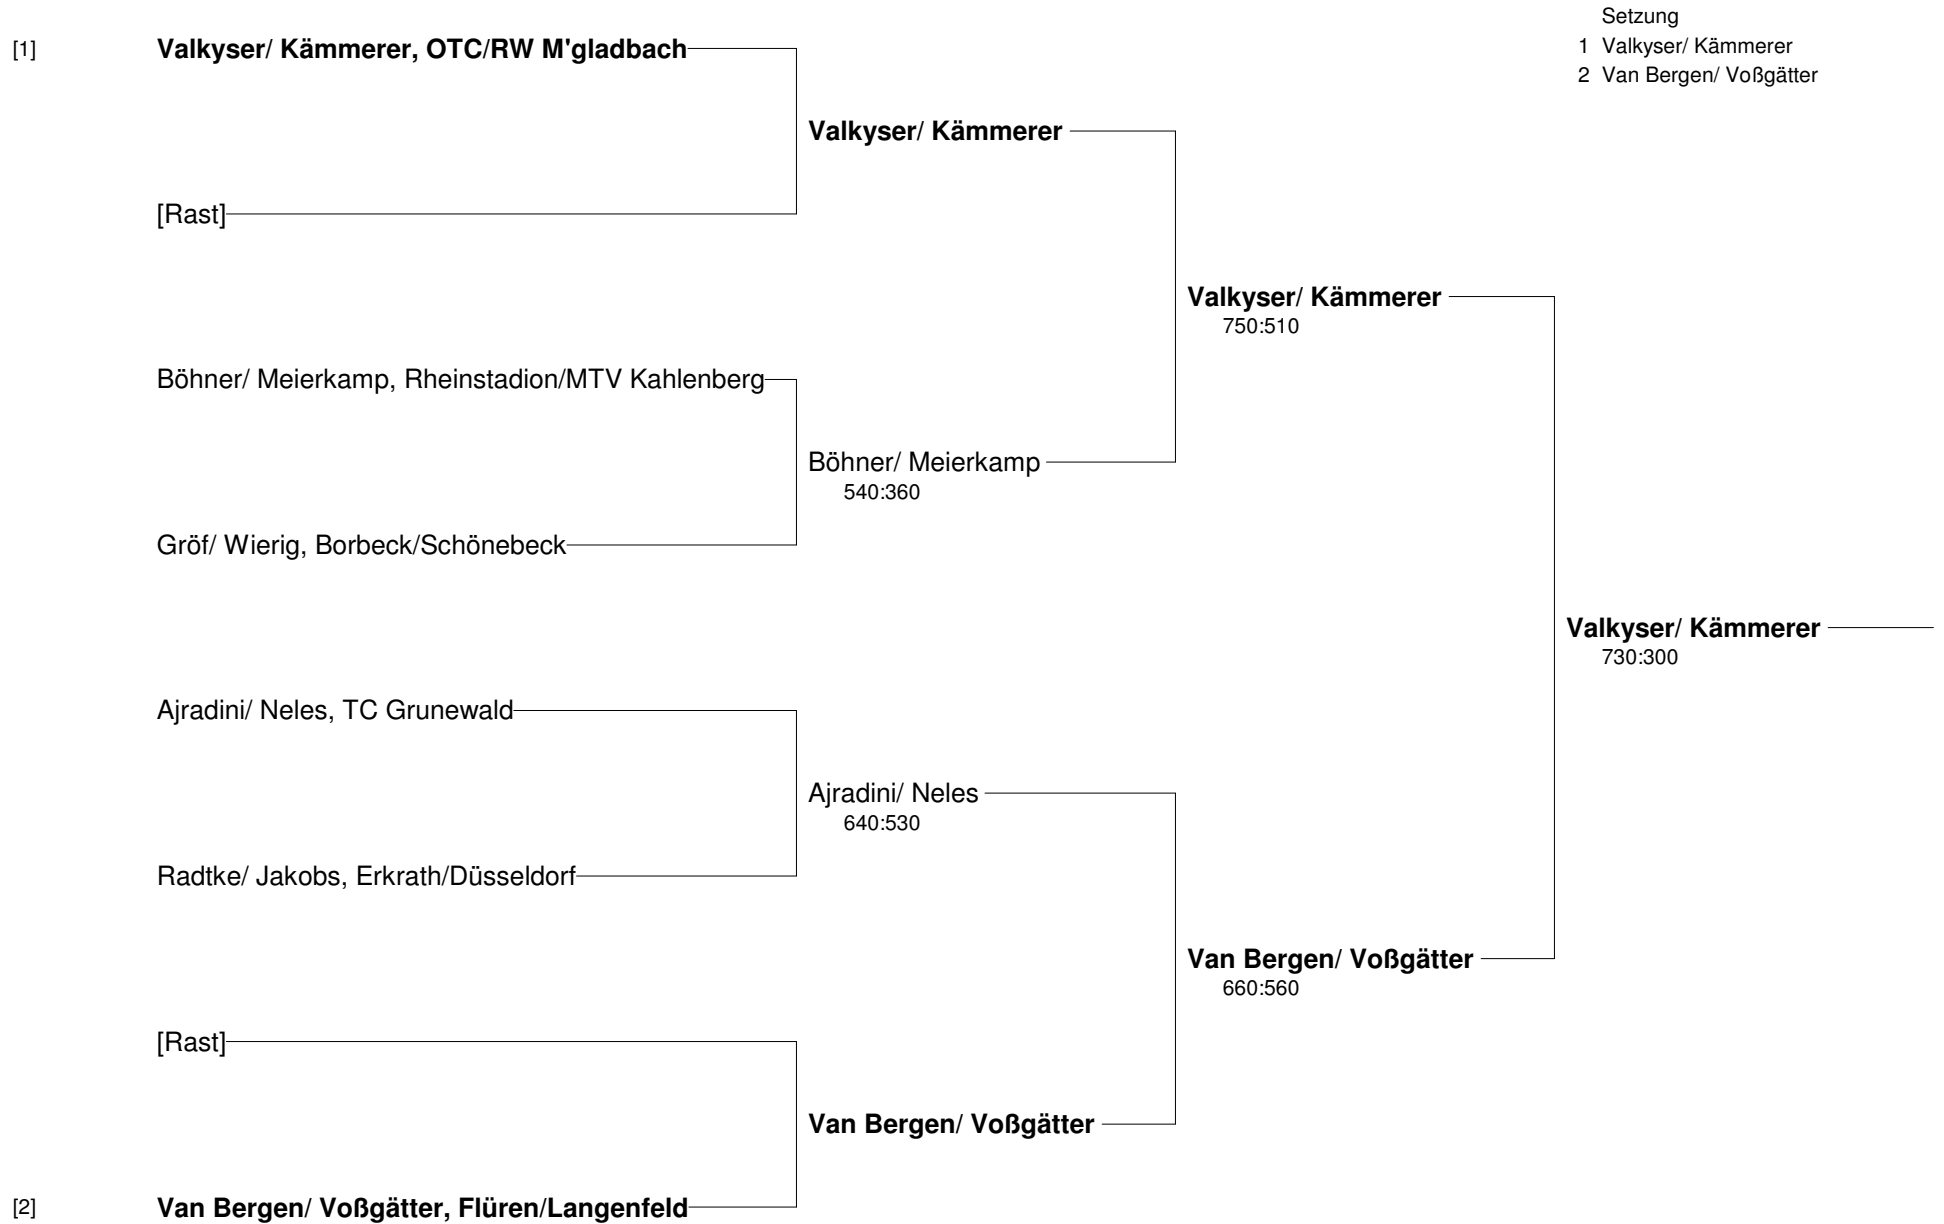

**PMTR-Sparkassen-Mini-Team-Cup
vom 23. bis 25. September 2011
Juniorinnen U12 Endrunde**