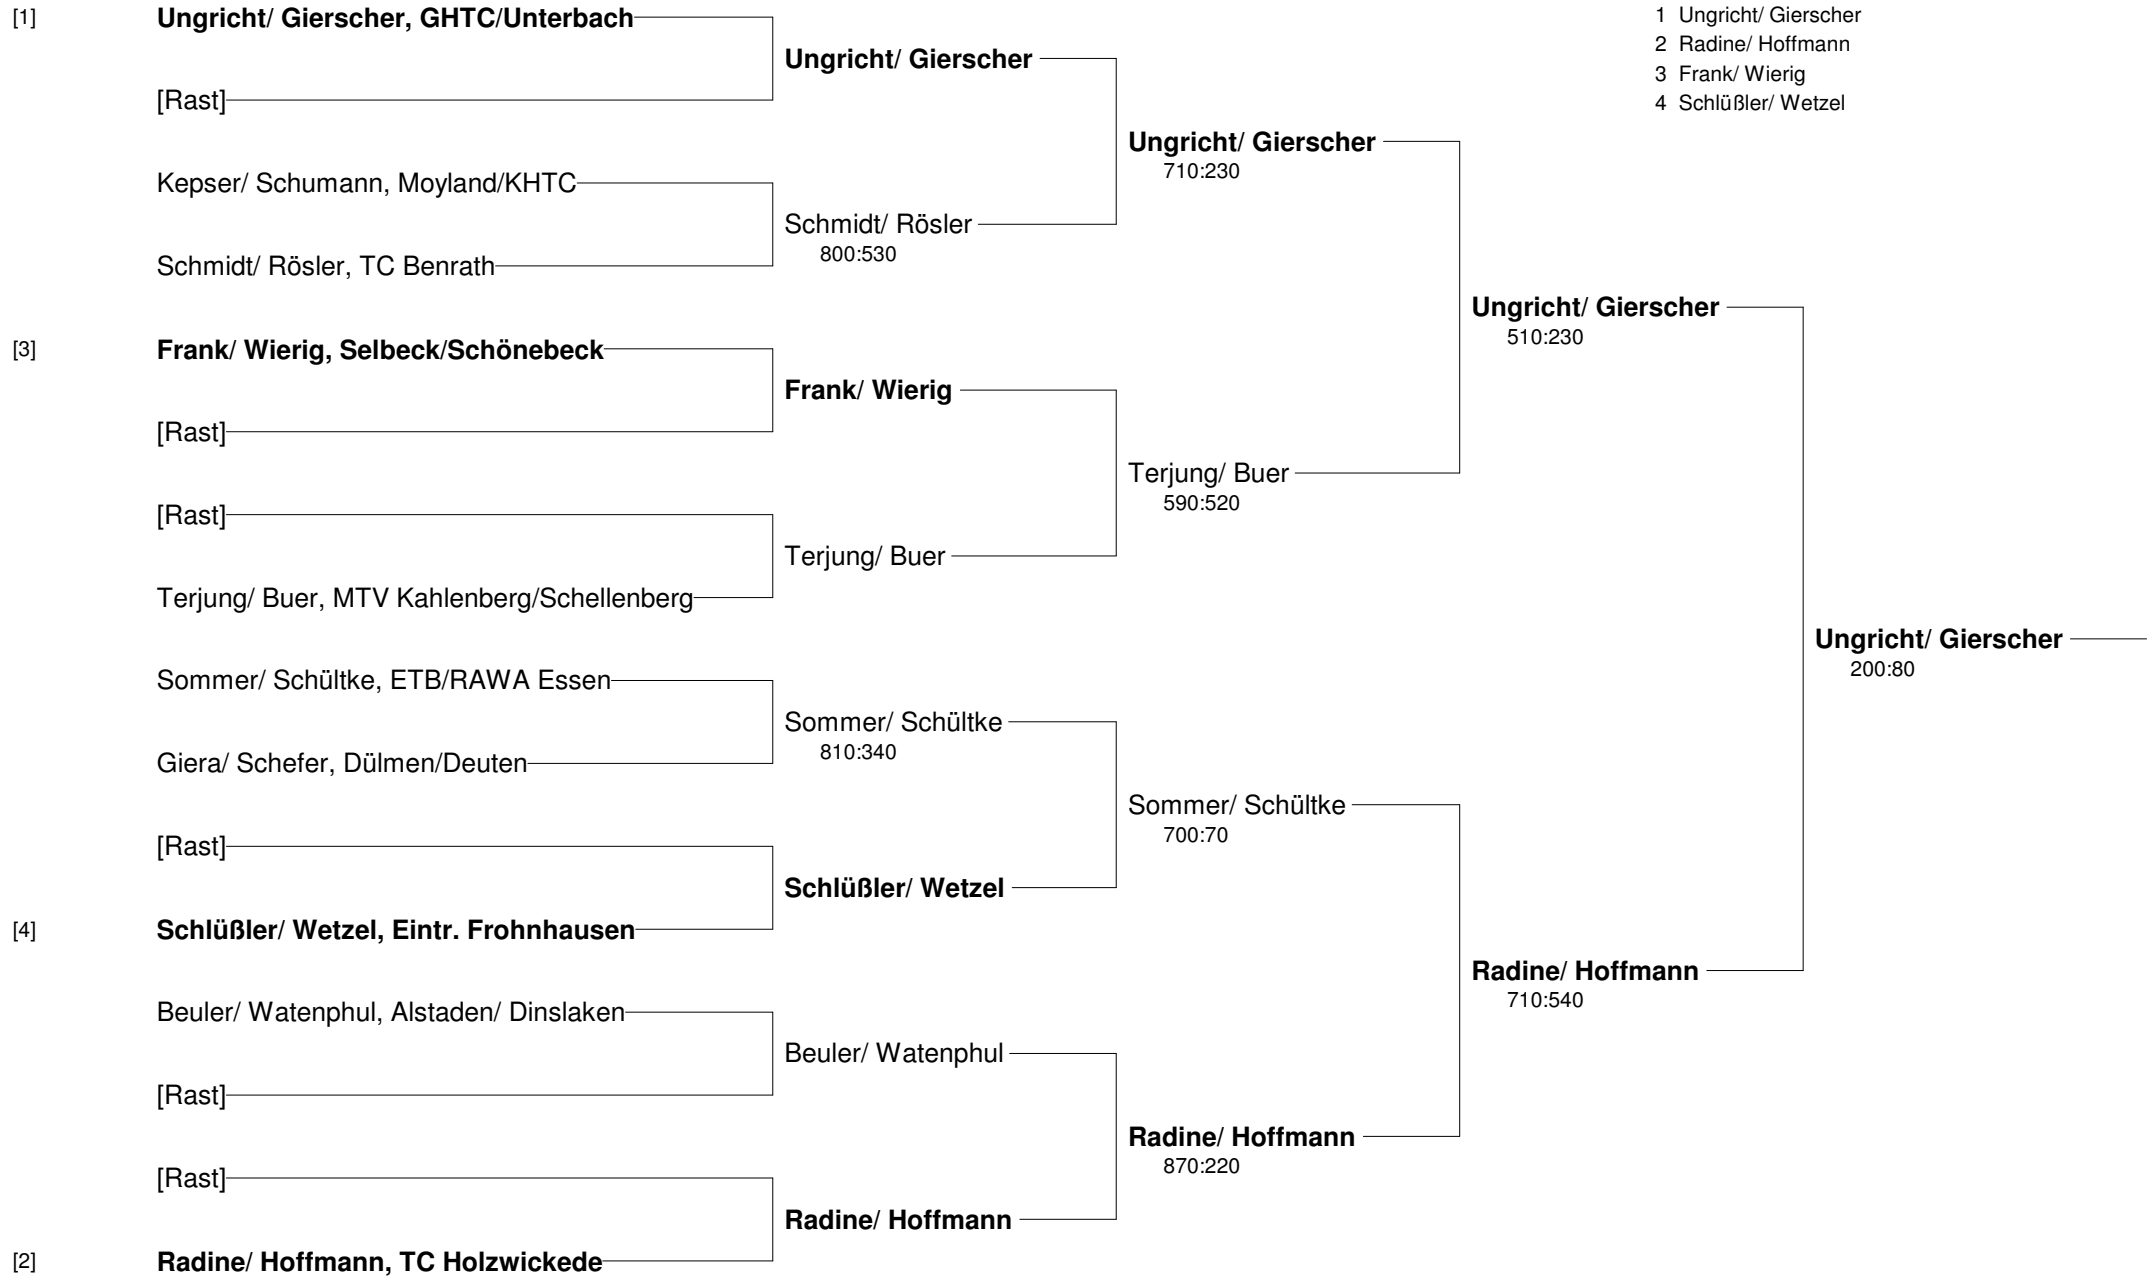

**PMTR-Sparkassen-Mini-Team-Cup
vom 23. bis 25. September 2011
Junioren U12 Endrunde**

1. Setzung
   1 Ungricht/ Gierscher
   2 Radine/ Hoffmann
   3 Frank/ Wierig
   4 Schlüßler/ Wetzels