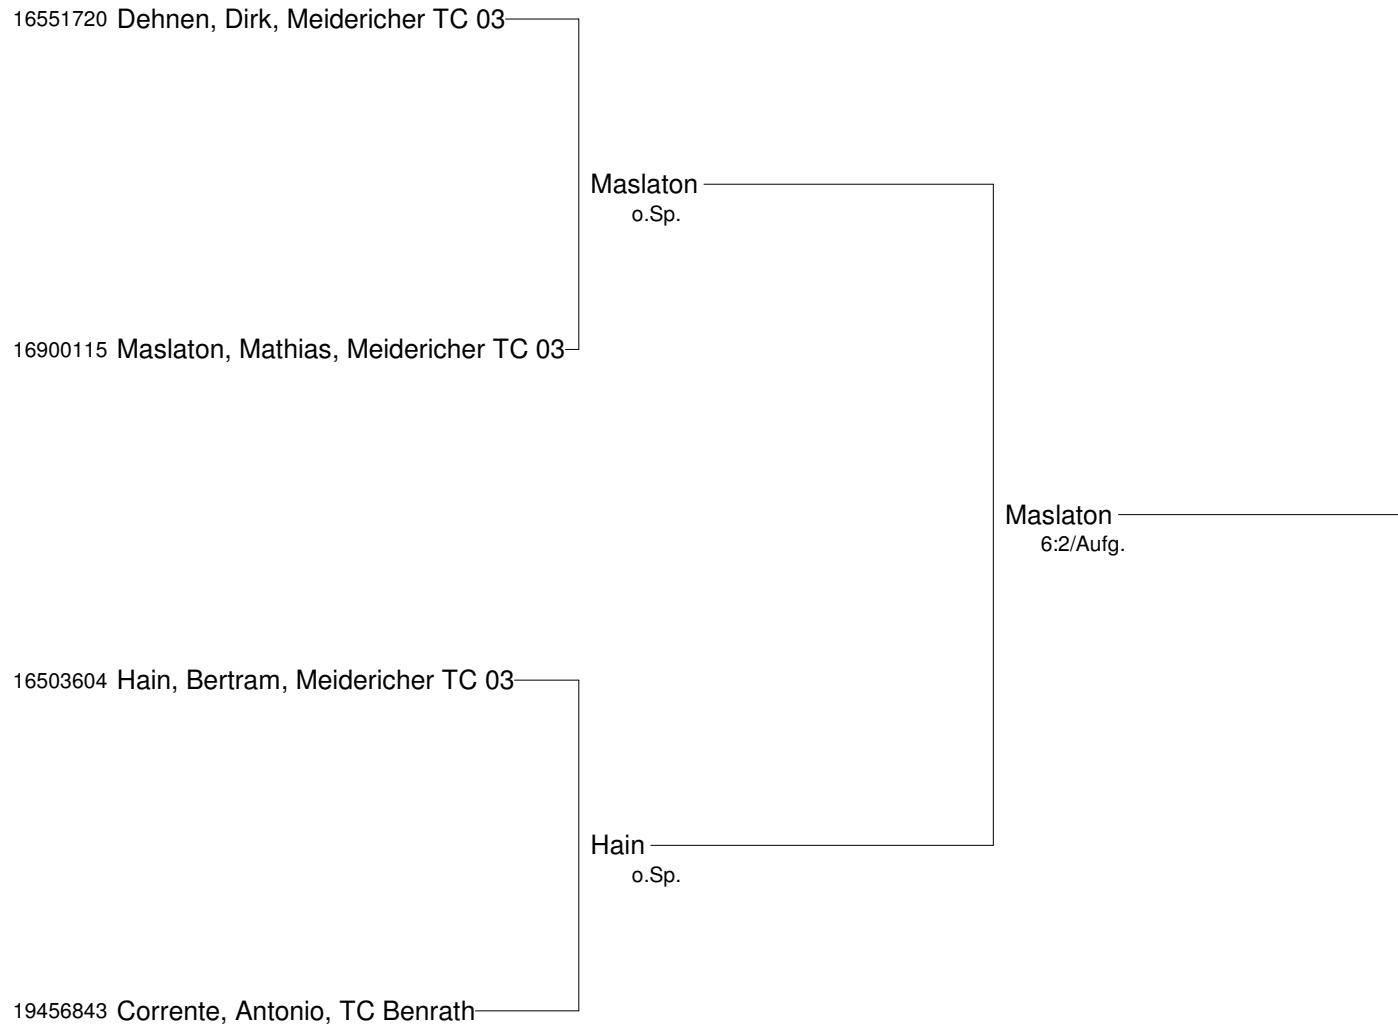

PMTR-LK-Turnier
vom 2. bis 8. Januar 2012
Herren LK 07-11 VF-Verlierer