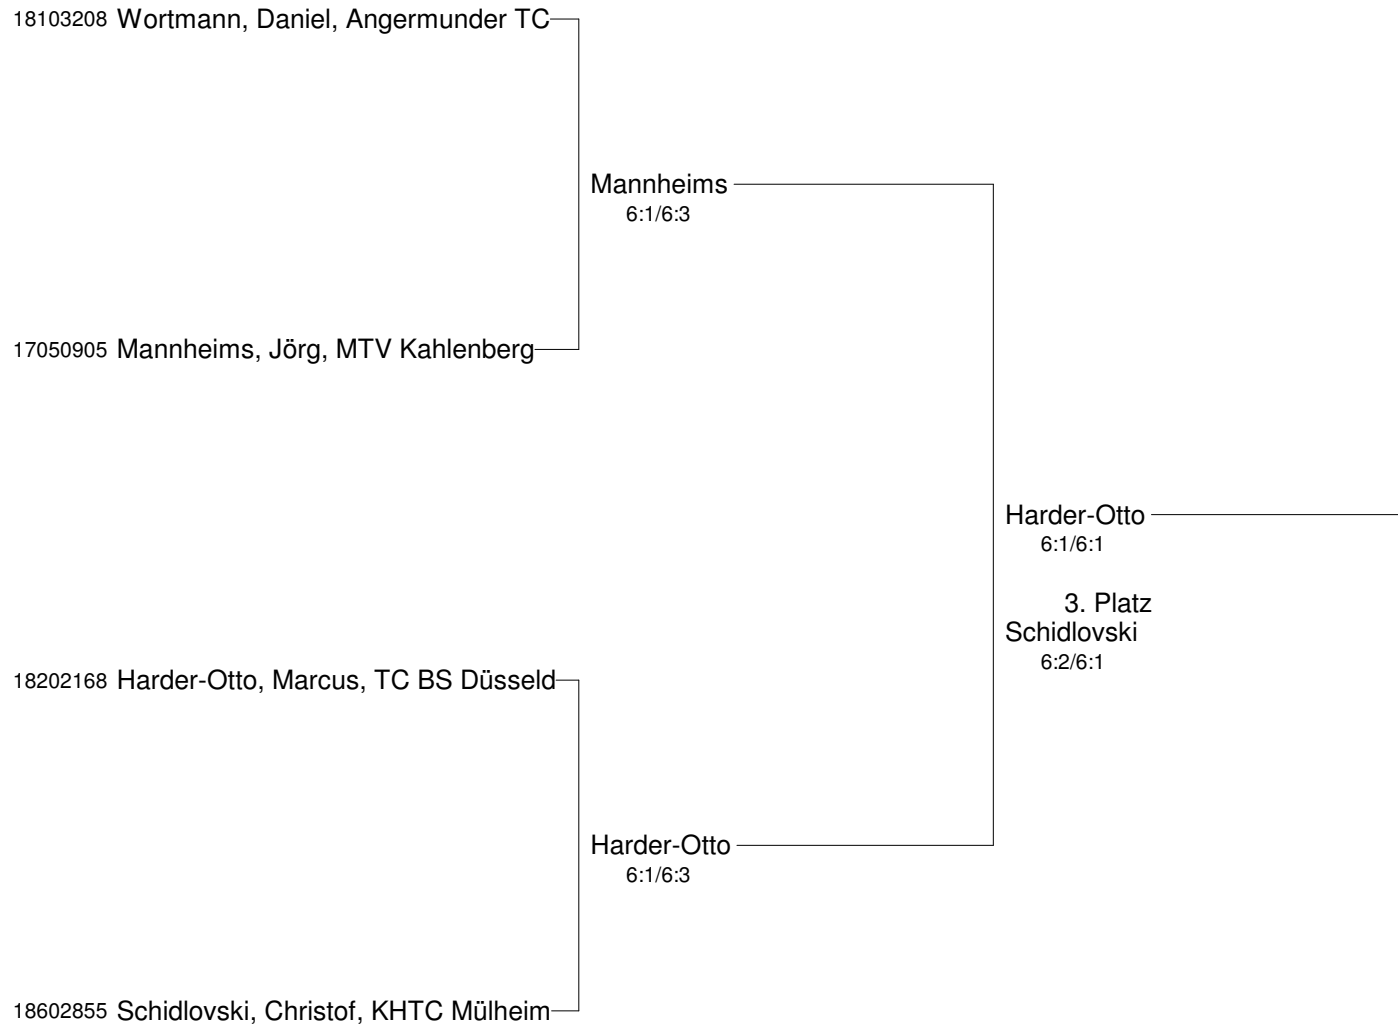

Baldus
6:4/6:2

PMTR-LK-Turnier
vom 2. bis 8. Januar 2012
Herren 40 LK 20-23

PMTR-LK-Turnier
vom 2. bis 8. Januar 2012
Herren 40 LK 20-23 Nebenrunde

PMTR-LK-Turnier
vom 2. bis 8. Januar 2012
Herren LK 05

**PMTR-LK-Turnier
vom 2. bis 8. Januar 2012
Herren LK 07-11**