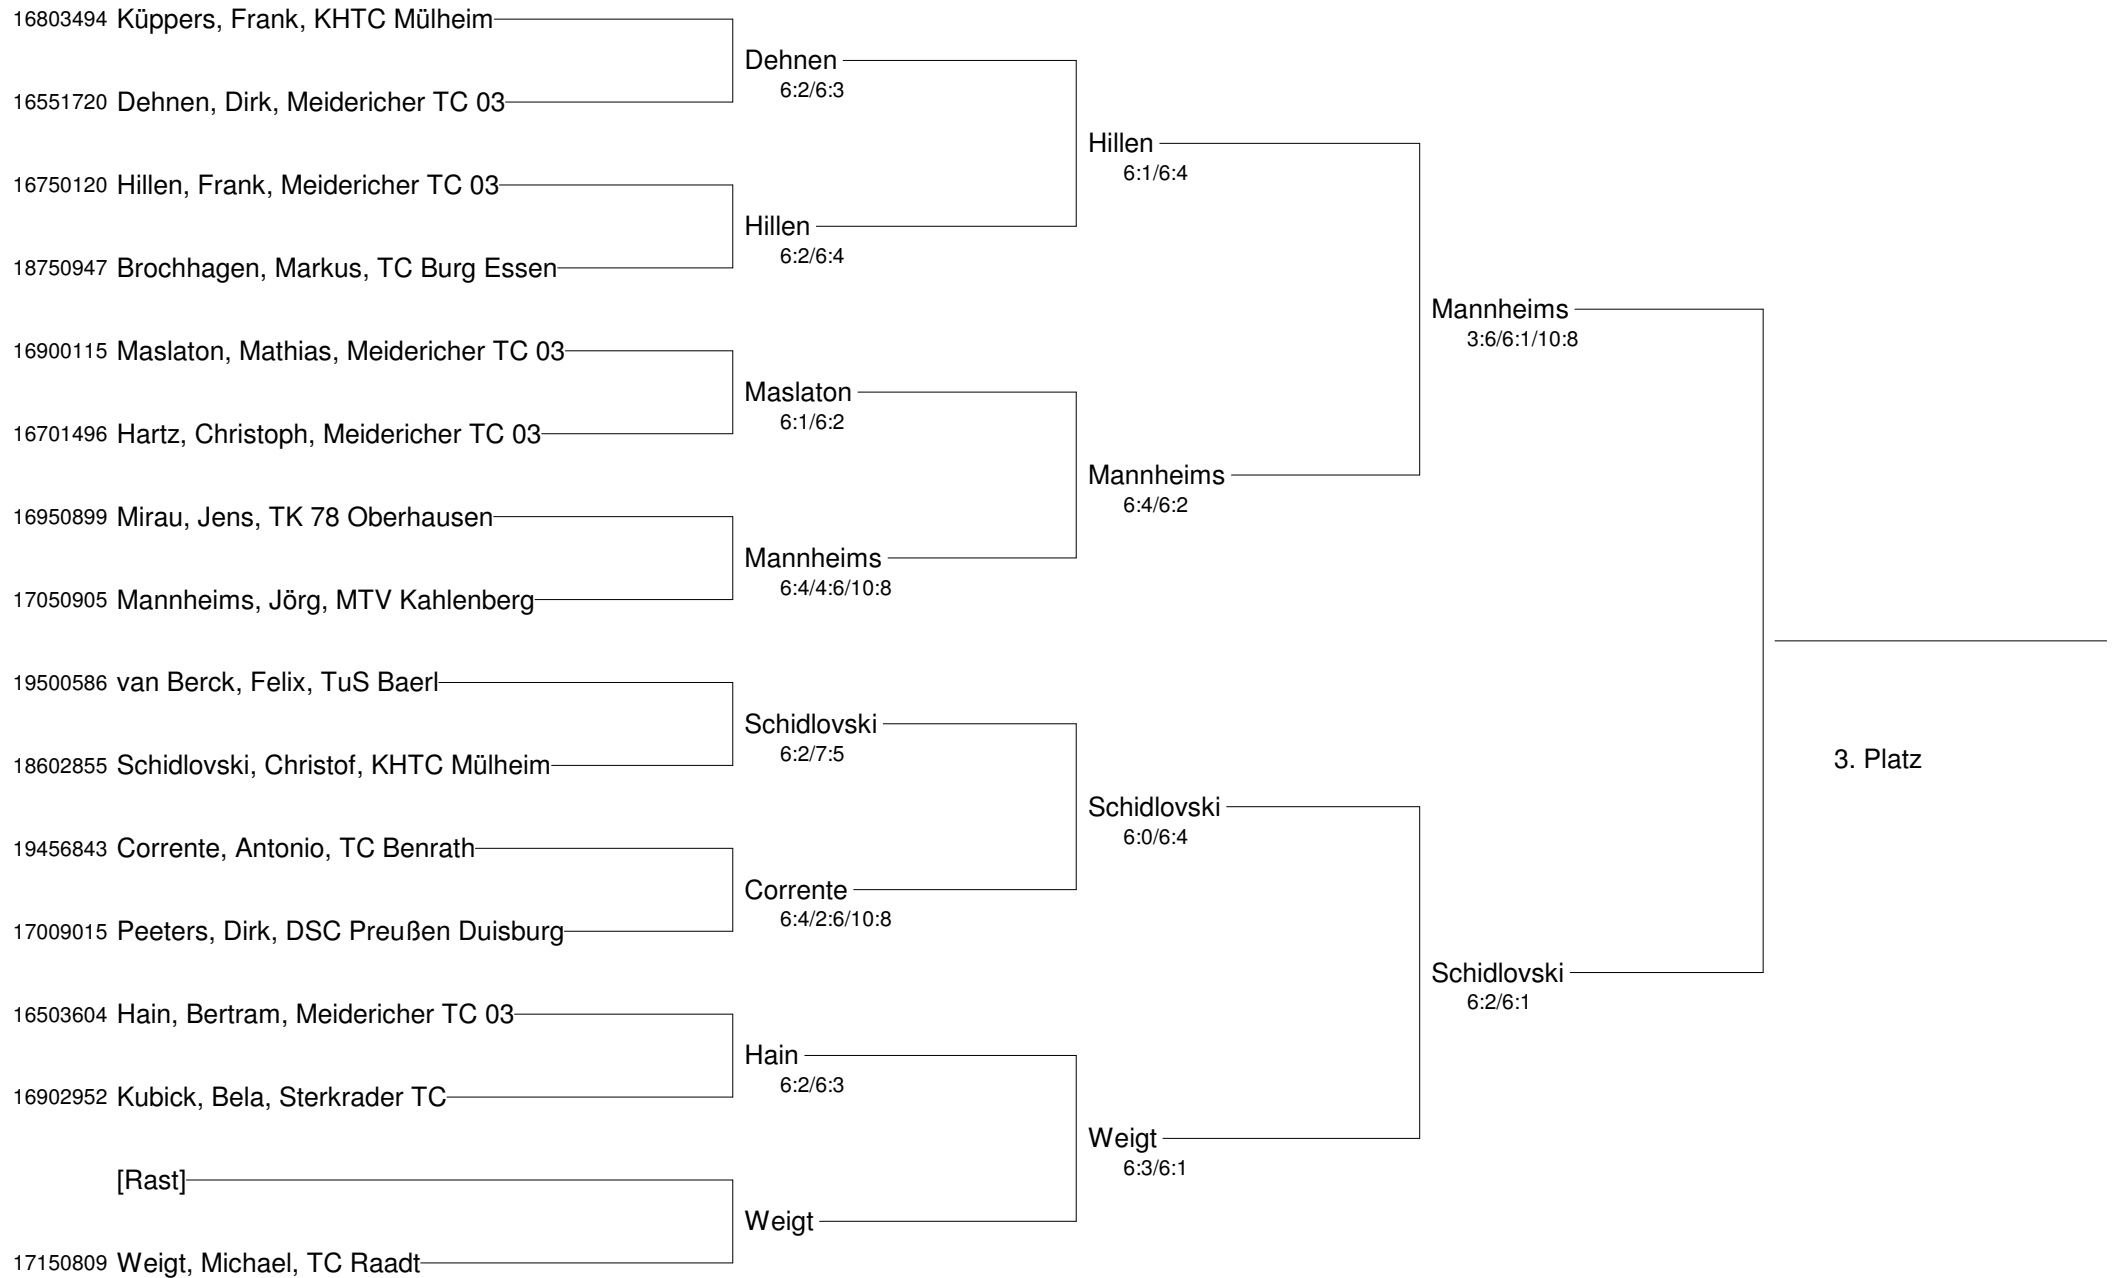

Baldus
6:4/6:2

PMTR-LK-Turnier
vom 2. bis 8. Januar 2012
Herren 40 LK 20-23

PMTR-LK-Turnier
vom 2. bis 8. Januar 2012
Herren 40 LK 20-23 Nebenrunde

PMTR-LK-Turnier
vom 2. bis 8. Januar 2012
Herren LK 05

**PMTR-LK-Turnier
vom 2. bis 8. Januar 2012
Herren LK 07-11**