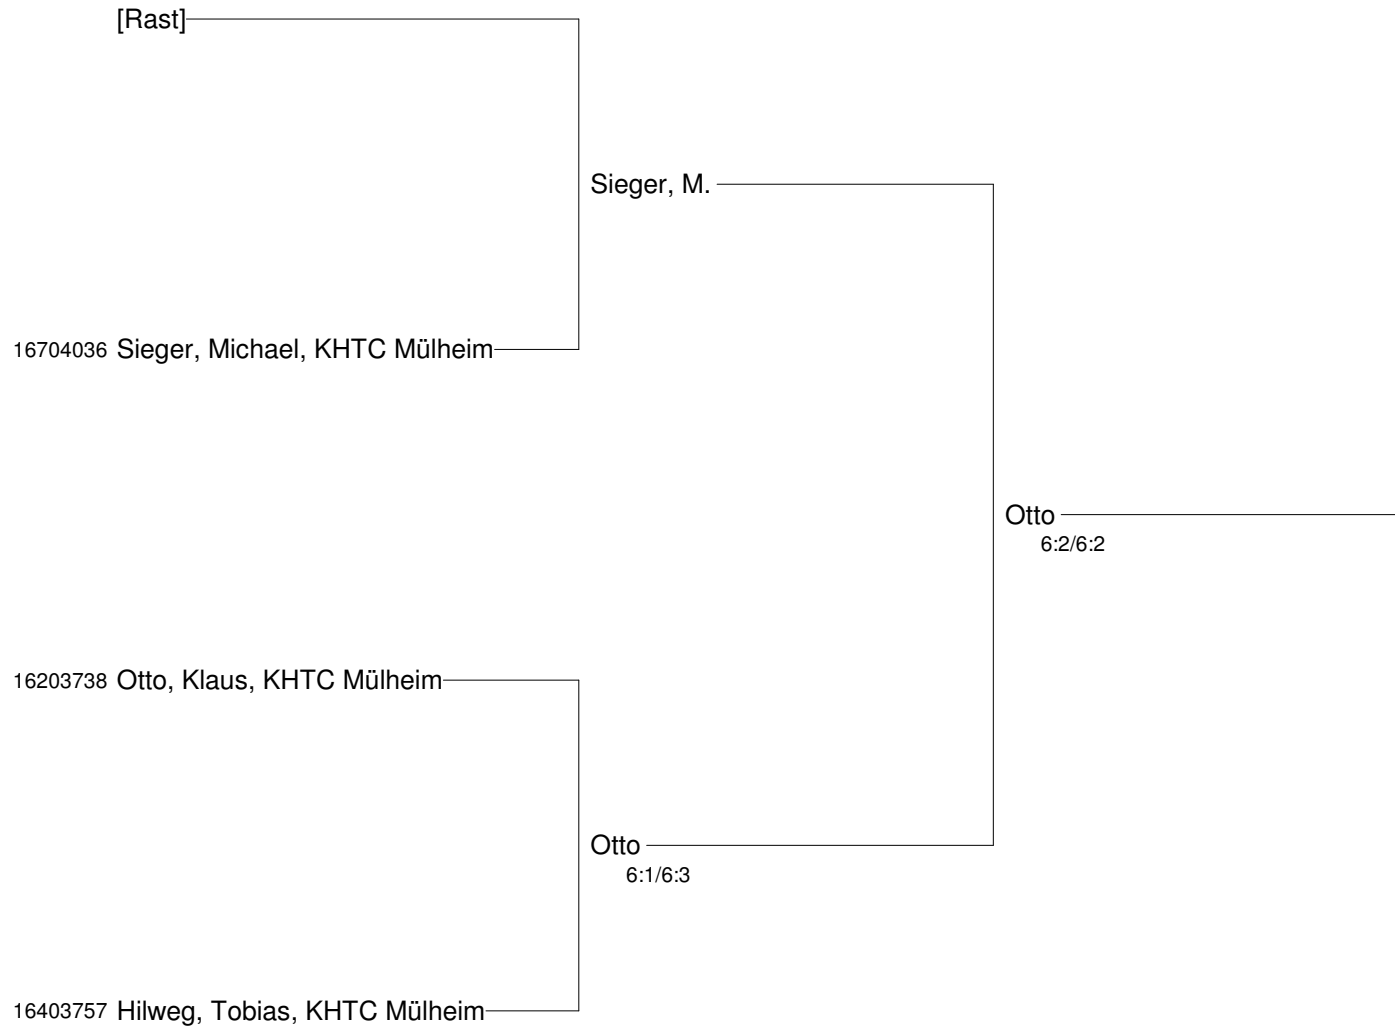

PMTR-LK-Turnier
vom 2. bis 8. Januar 2012
Herren 40 LK 20-23 Nebenrunde