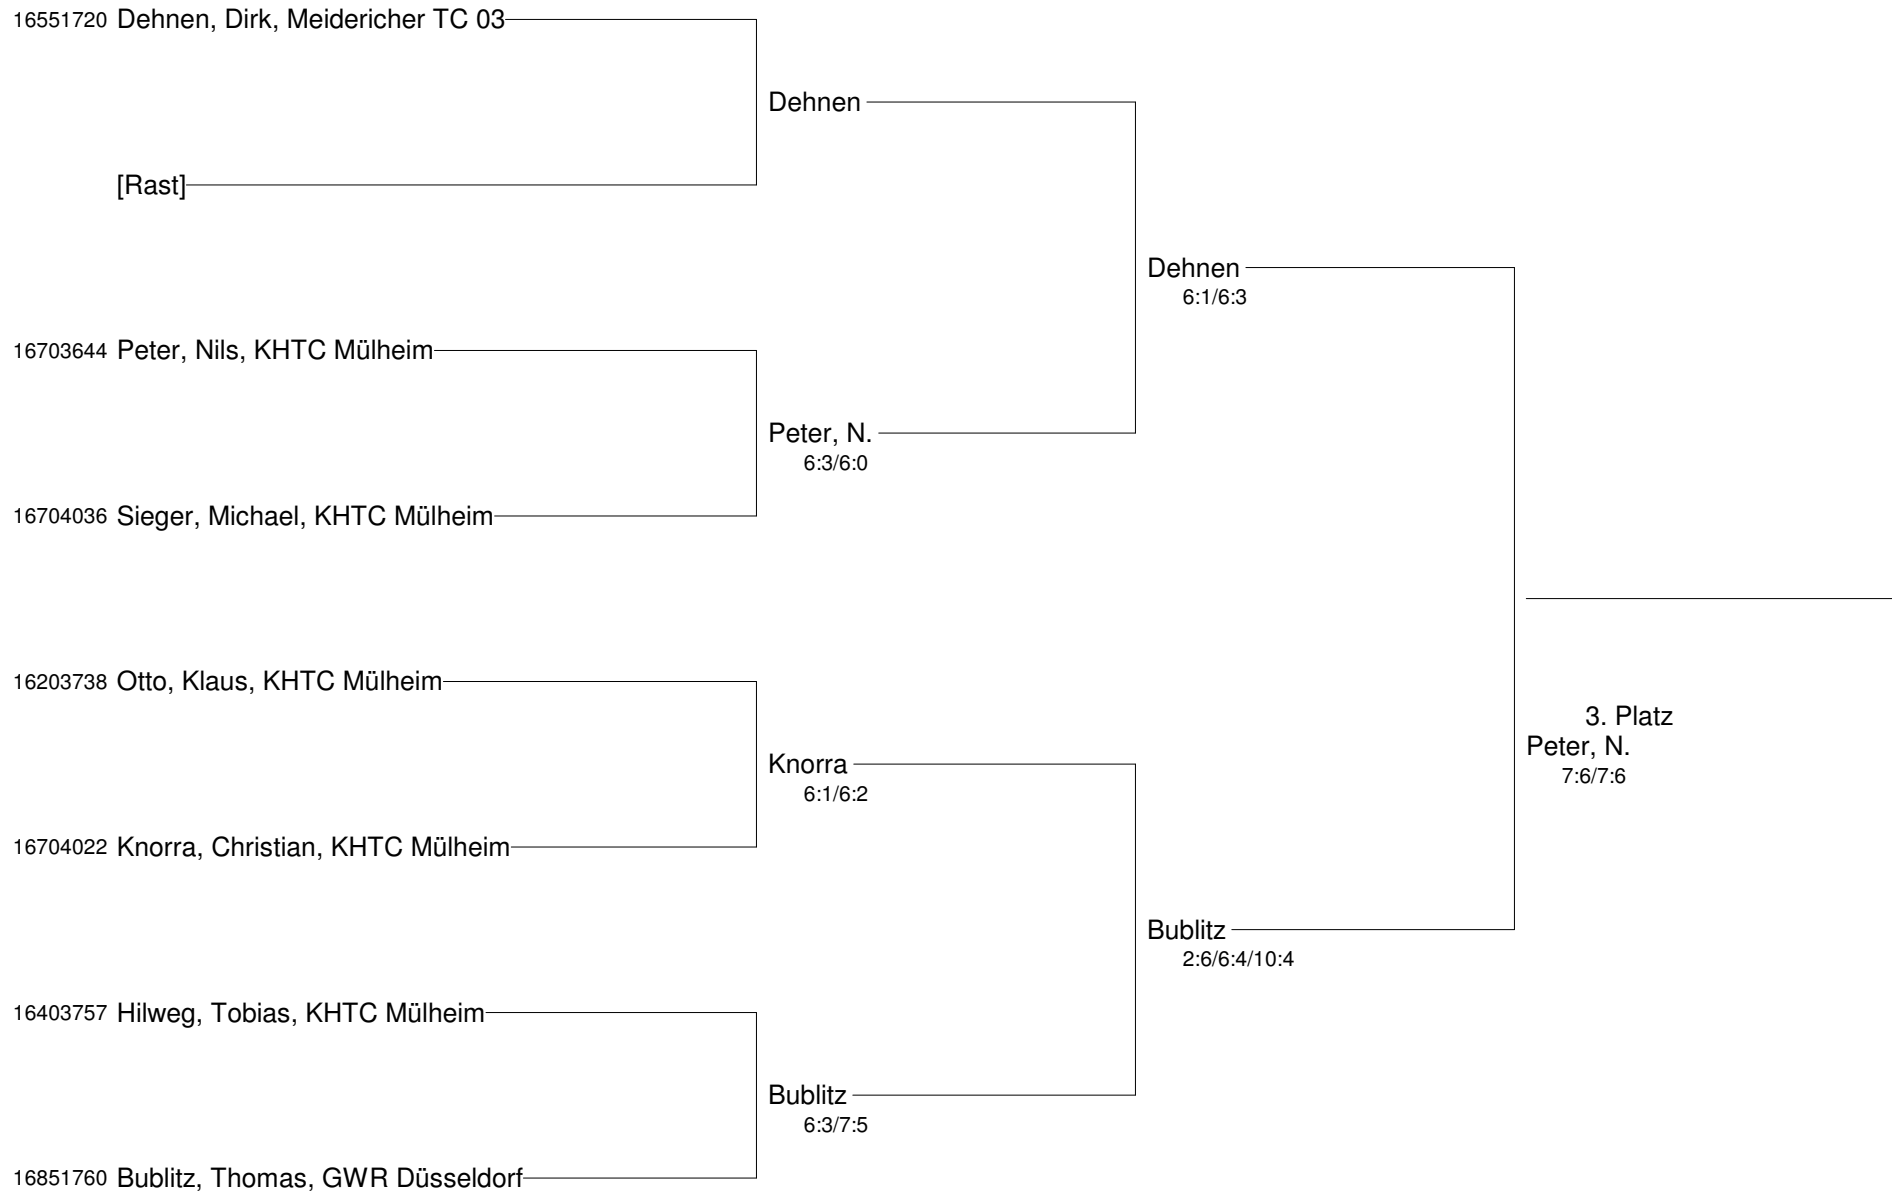

PMTR-LK-Turnier
vom 2. bis 8. Januar 2012
Herren 40 LK 20-23