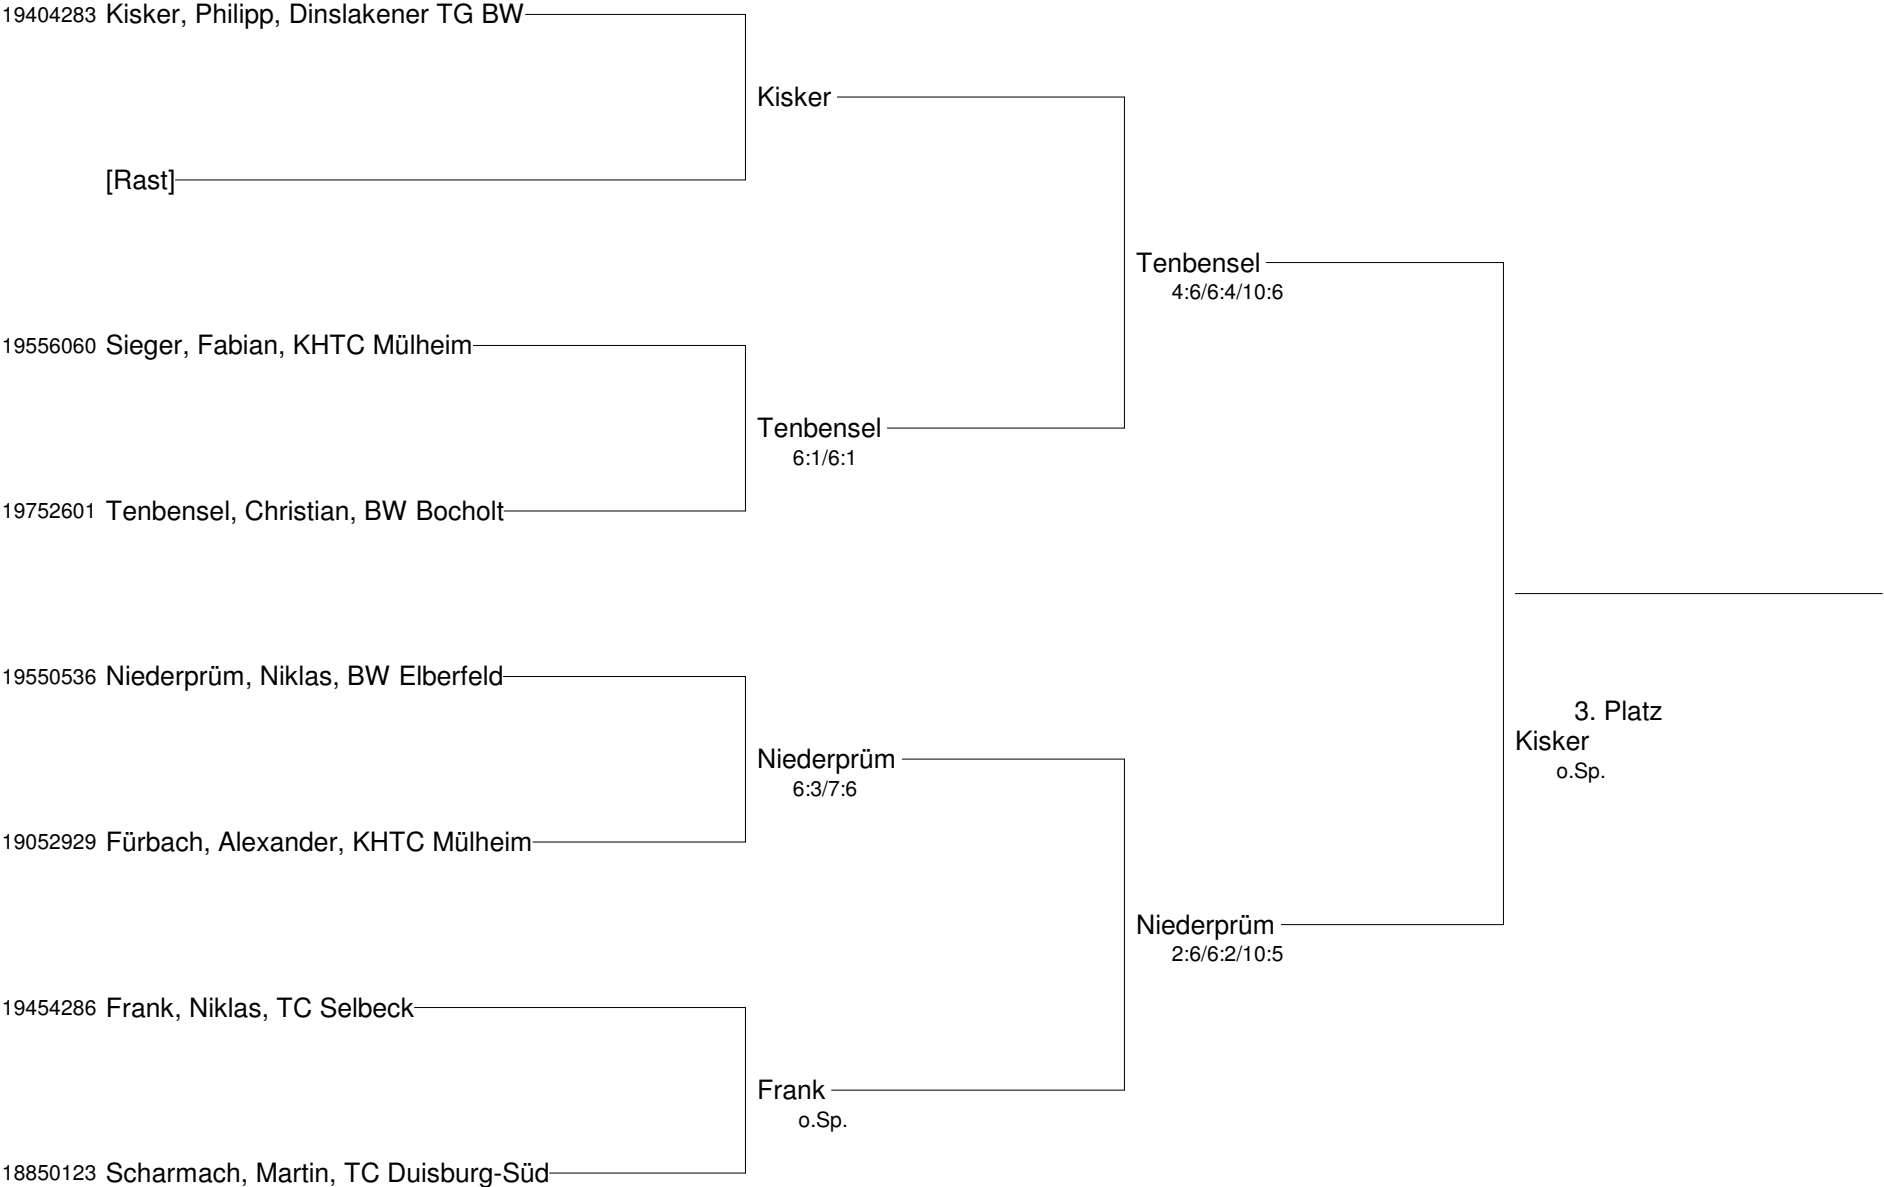

**PMTR-LK-Turnier
vom 2. bis 8. Januar 2012
Herren LK 17-23**