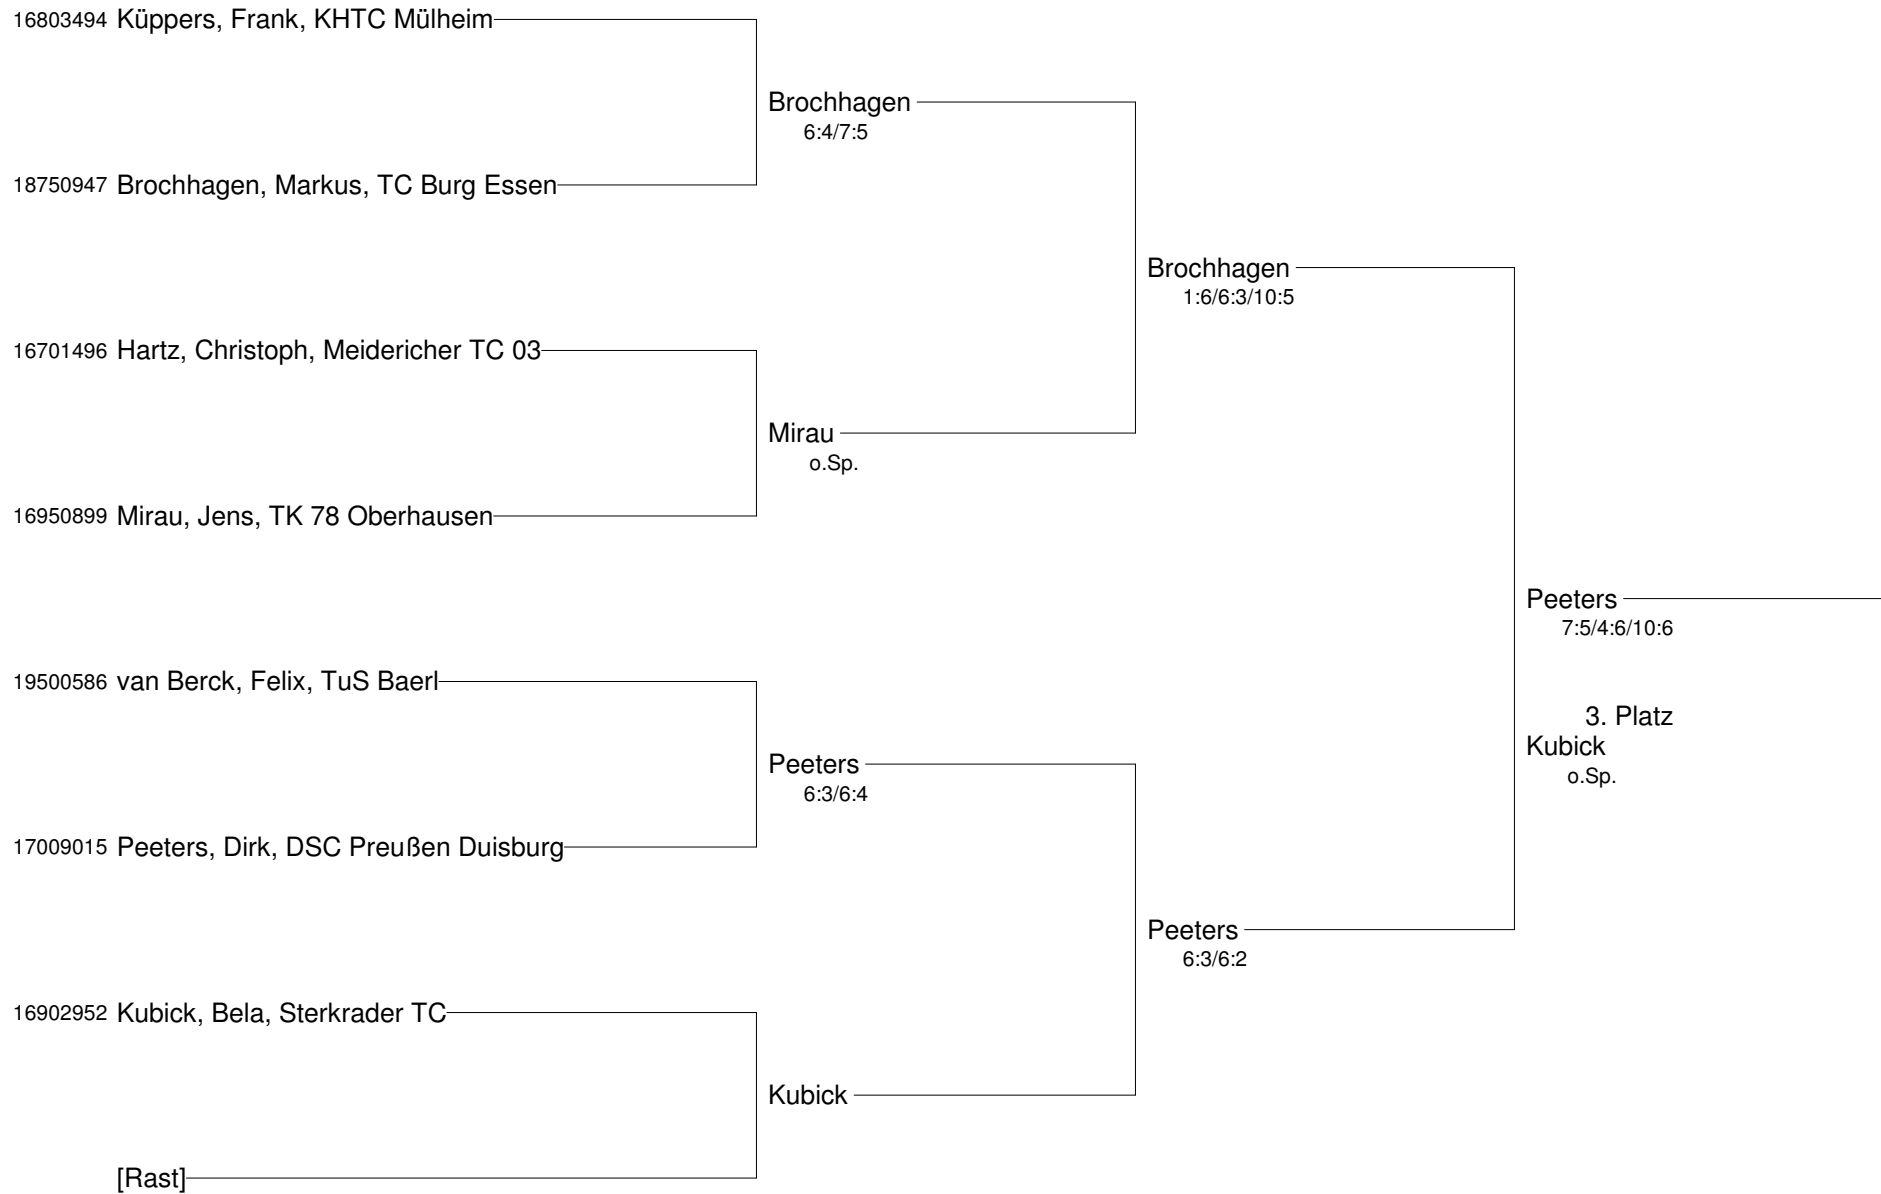

PMTR-LK-Turnier
vom 2. bis 8. Januar 2012
Herren LK 07-11 Nebenrunde