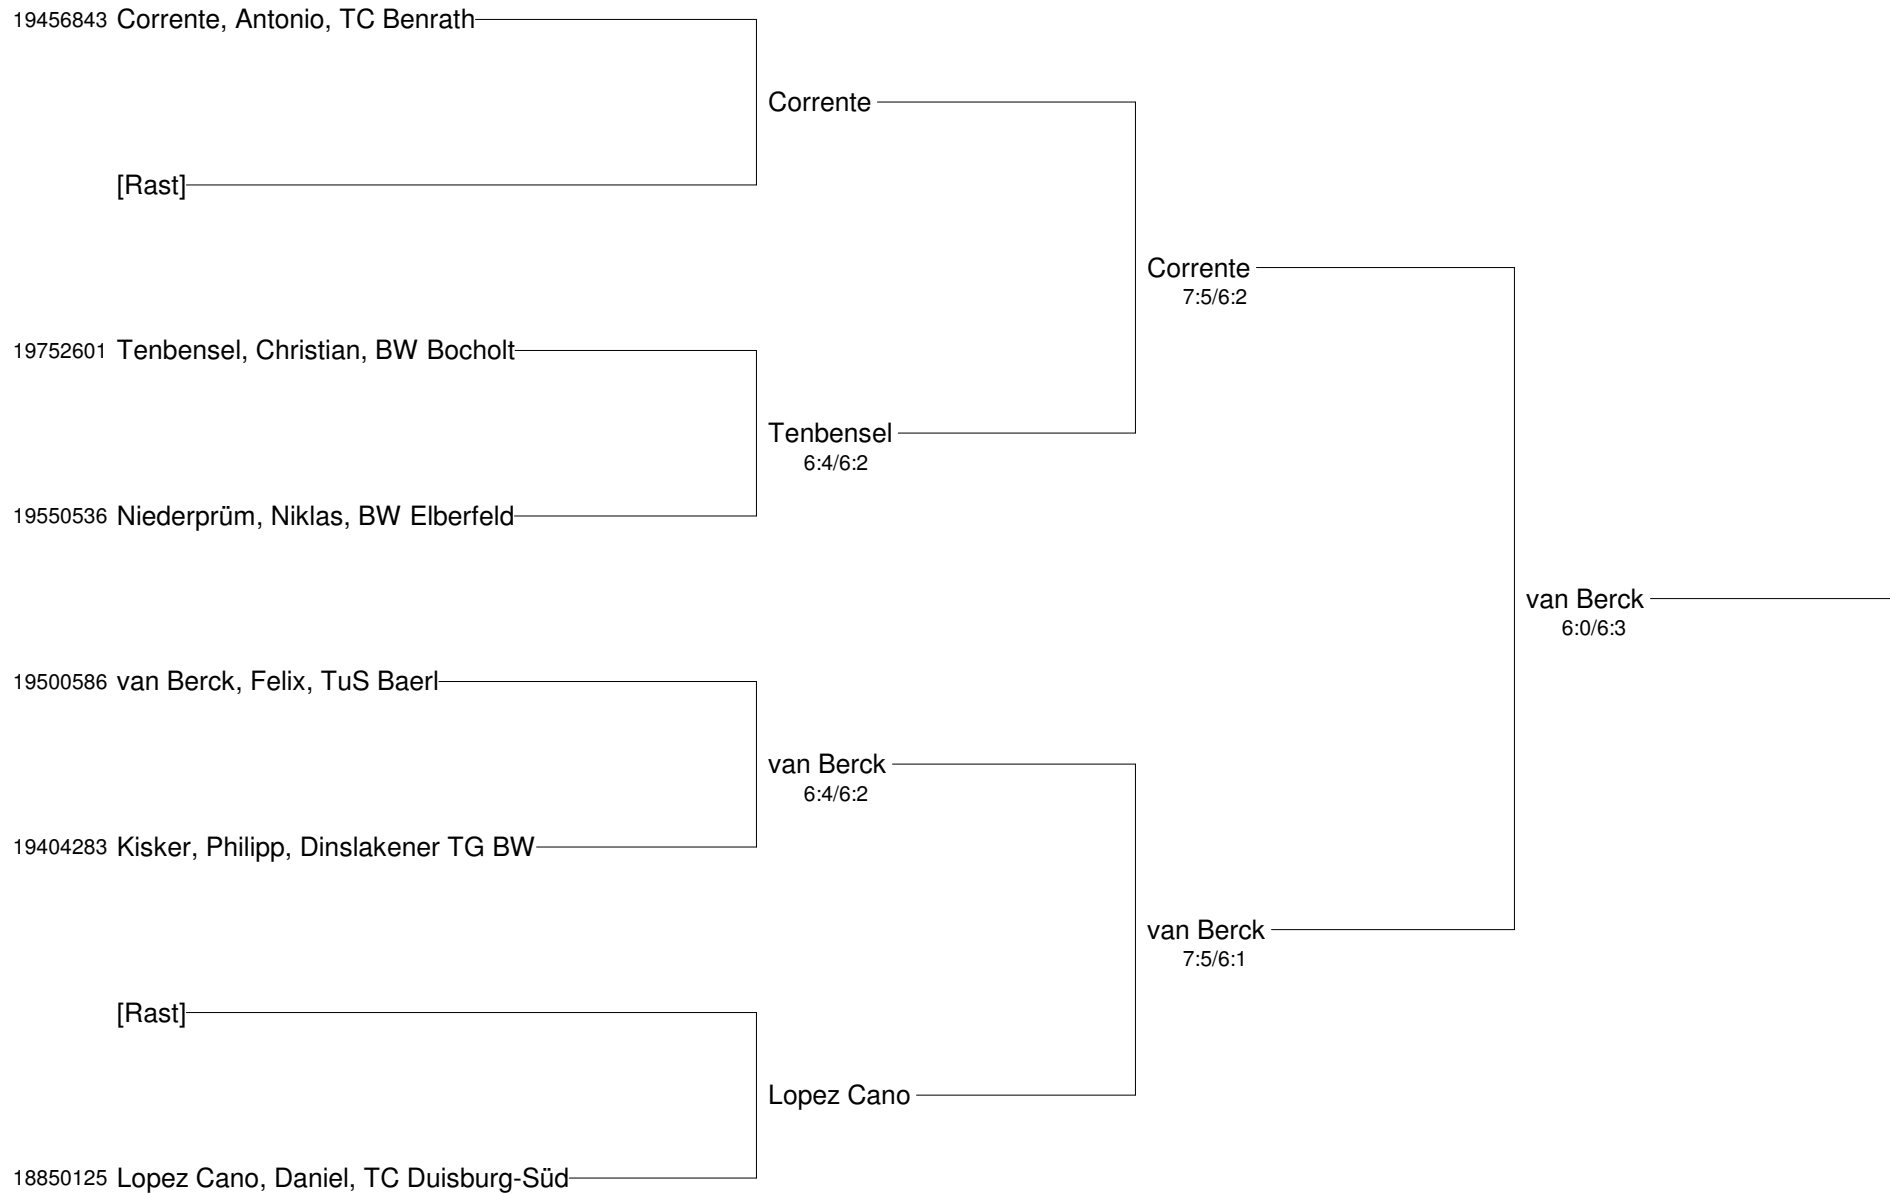

**PMTR-LK-Turnier
vom 2. bis 8. Januar 2012
Herren LK 12-16**