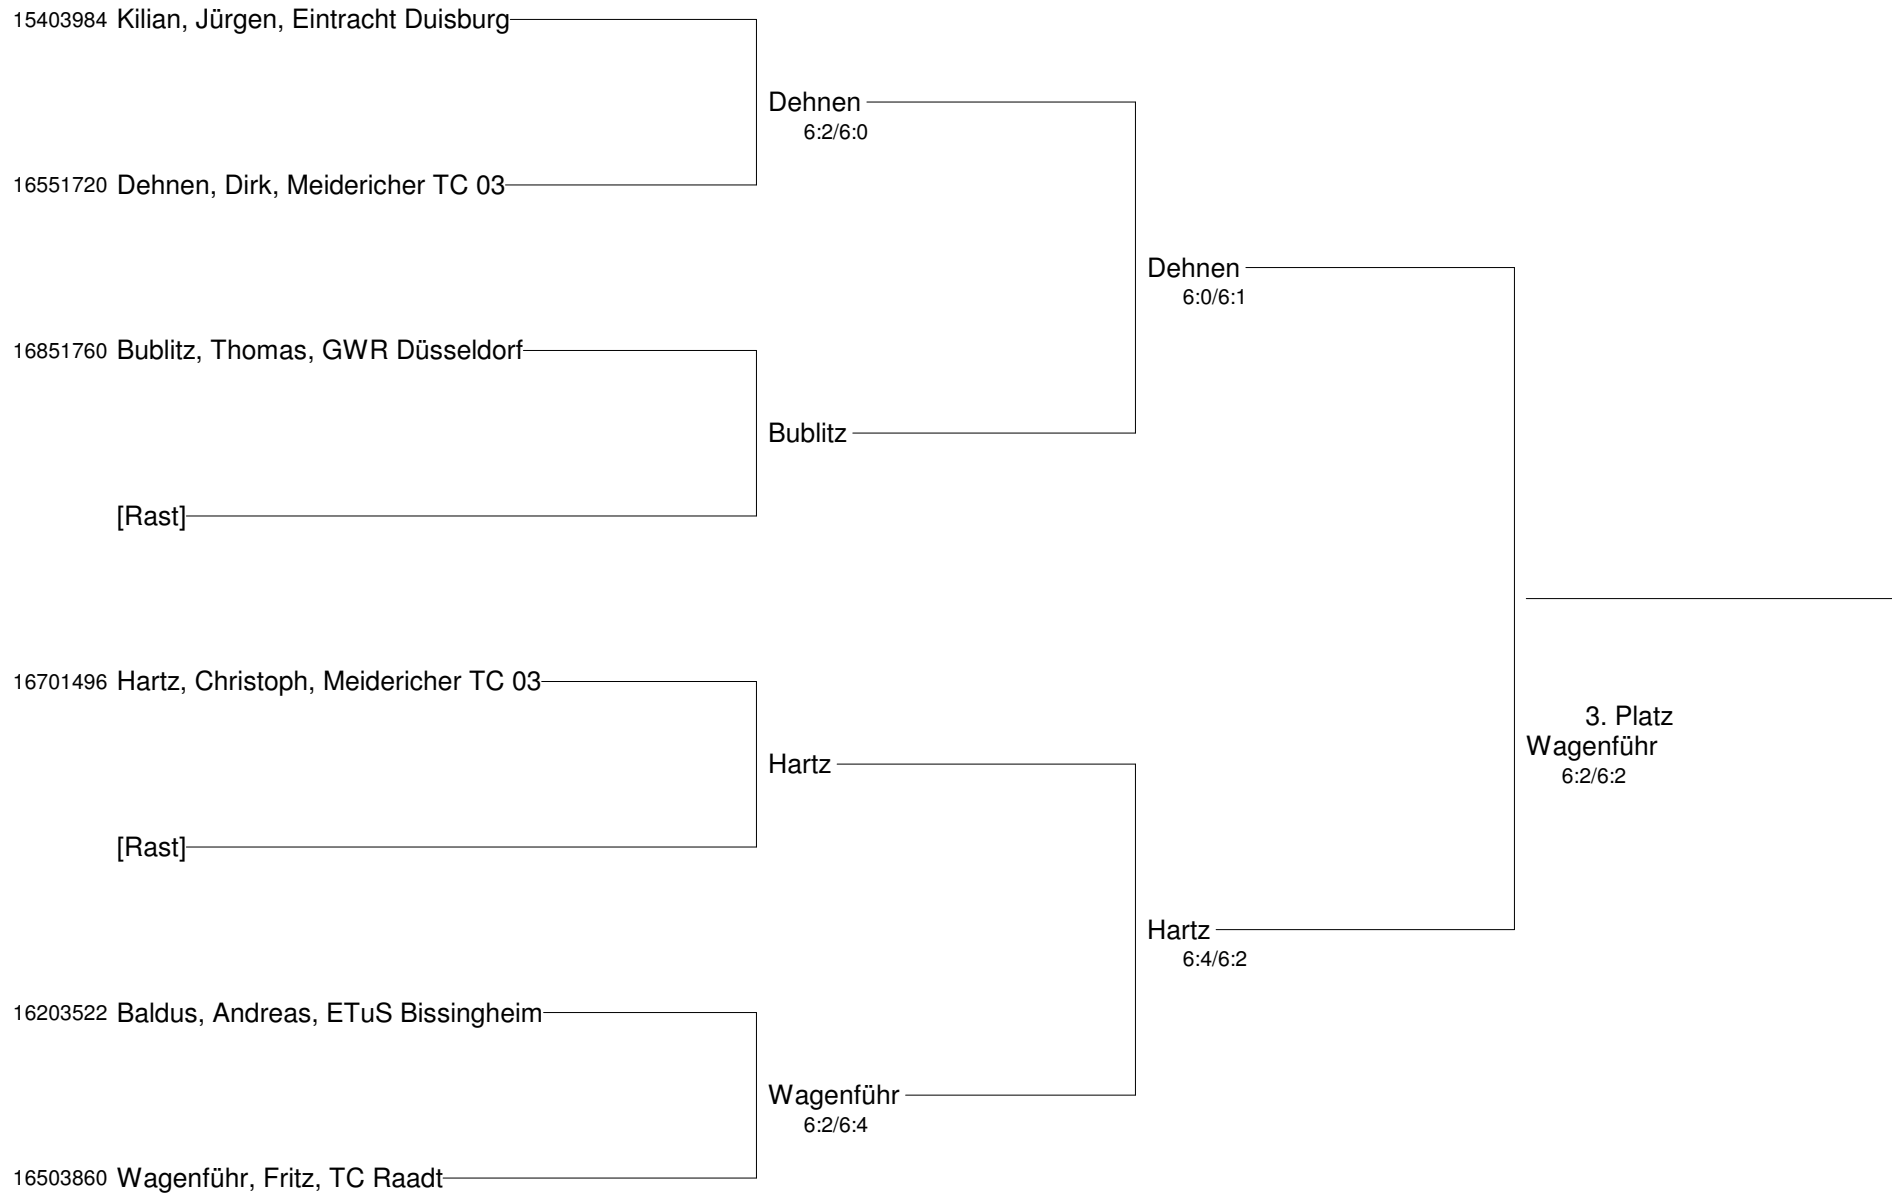

PMTR-LK-Turnier
vom 2. bis 8. Januar 2012
Herren 40 LK 13-19